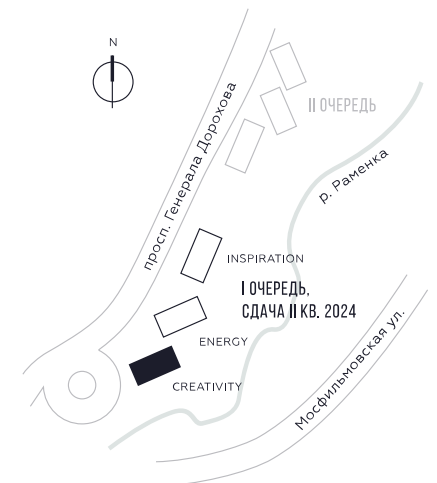

WILL TOWERS. Я БУДУ.

КВАРТИРА №17
КОРПУС CREATIVITY

1 СПАЛЬНЯ

ЭТАЖ

3

ПЛОЩАДЬ

54.7 КВ. М

СТОИМОСТЬ

20 188 019 РУБ.

ВИДЫ

ПР-Т ГЕНЕРАЛА ДОРОХОВА

ДОЛИНА РЕКИ РАМЕНКИ

ЖДЕМ ВАС В ОФИСЕ ПРОДАЖ ПО АДРЕСУ: МОСКВА, ЗАО, РАМЕНКИ, ПРОСПЕКТ ГЕНЕРАЛА ДОРОХОВА.
КОЛЛ-ЦЕНТР РАБОТАЕТ ЕЖЕДНЕВНО С 9:00 ДО 21:00

+7 495 023 26 52