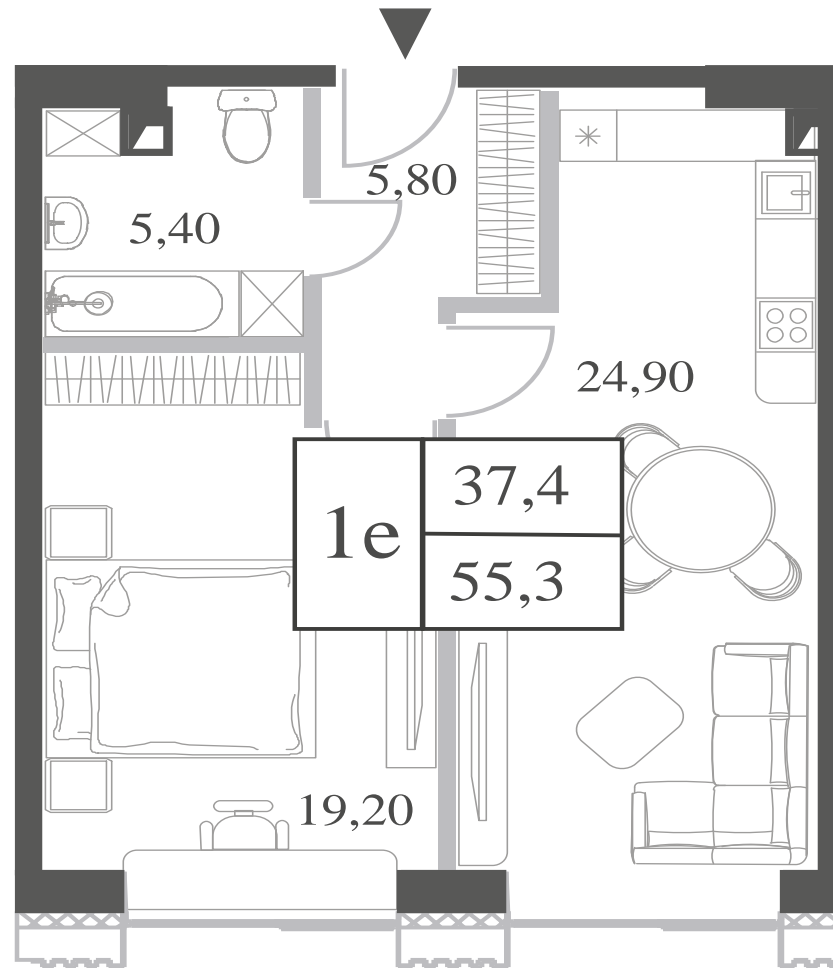

WILL TOWERS. Я БУДУ.

КВАРТИРА №17
КОРПУС CREATIVITY

1 СПАЛЬНЯ

ЭТАЖ

3

ПЛОЩАДЬ

54.7 КВ. М

СТОИМОСТЬ

20 188 019 РУБ.

ВИДЫ

ПР-Т ГЕНЕРАЛА ДОРОХОВА

ДОЛИНА РЕКИ РАМЕНКИ