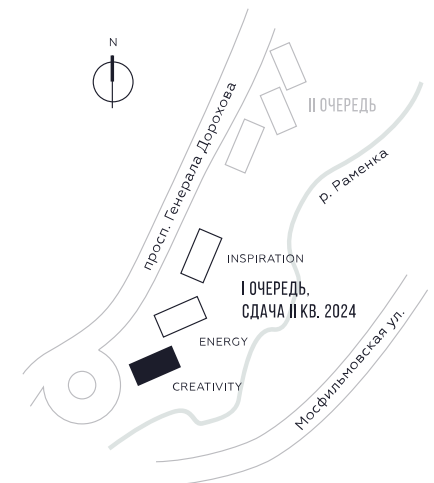

WILL TOWERS. Я БУДУ.

КВАРТИРА №17
КОРПУС CREATIVITY

1 СПАЛЬНЯ

ЭТАЖ

3

ПЛОЩАДЬ

54.7 КВ. М

СТОИМОСТЬ

20 188 019 РУБ.

ВИДЫ

ПР-Т ГЕНЕРАЛА ДОРОХОВА

ДОЛИНА РЕКИ РАМЕНКИ

ЖДЕМ ВАС В ОФИСЕ ПРОДАЖ ПО АДРЕСУ: МОСКВА, ЗАО, РАМЕНКИ, ПРОСПЕКТ ГЕНЕРАЛА ДОРОХОВА.
КОЛЛ-ЦЕНТР РАБОТАЕТ ЕЖЕДНЕВНО С 9:00 ДО 21:00

+7 495 023 26 52