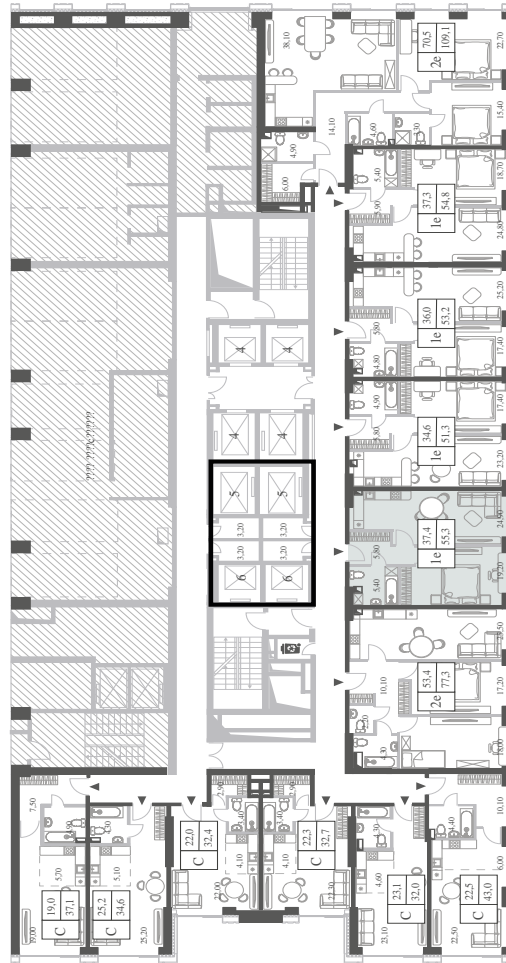

WILL TOWERS. Я БУДУ.

КВАРТИРА №17
КОРПУС CREATIVITY

1 СПАЛЬНЯ

ЭТАЖ

3

ПЛОЩАДЬ

54.7 КВ. М

СТОИМОСТЬ

20 188 019 РУБ.

ВИДЫ

ПР-Т ГЕНЕРАЛА ДОРОХОВА

ДОЛИНА РЕКИ РАМЕНКИ