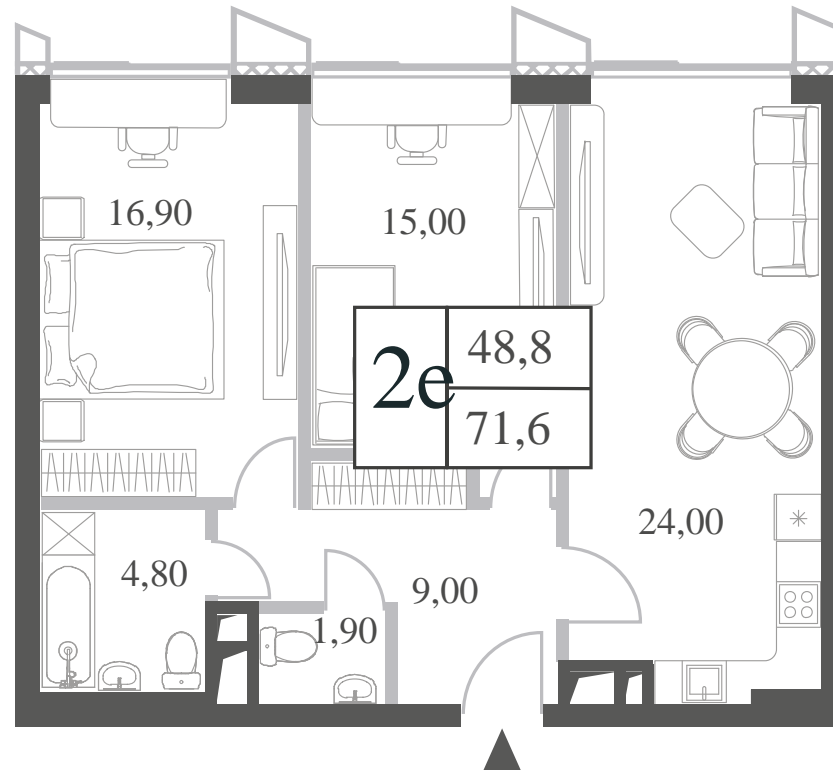

КВАРТИРА №1702
КОРПУС INSPIRATION

2 СПАЛЬНИ

ЭТАЖ

34

ПЛОЩАДЬ

71.6

 КВ. М

СТОИМОСТЬ

24 557 869

 РУБ.

ВИДЫ

ПР-Т ГЕНЕРАЛА ДОРОХОВА
ДОЛИНА РЕКИ РАМЕНКИ

WILL TOWERS. Я БУДУ.

КВАРТИРА №1702
КОРПУС INSPIRATION

2 СПАЛЬНИ

ЭТАЖ
34

ПЛОЩАДЬ
71.6 КВ. М

СТОИМОСТЬ
24 557 869 РУБ.

ВИДЫ
ПР-Т ГЕНЕРАЛА ДОРОХОВА
ДОЛИНА РЕКИ РАМЕНКИ

ЖДЕМ ВАС В ОФИСЕ ПРОДАЖ ПО АДРЕСУ: МОСКВА, ЗАО, РАМЕНКИ, ПРОСПЕКТ ГЕНЕРАЛА ДОРОХОВА.
КОЛЛ-ЦЕНТР РАБОТАЕТ ЕЖЕДНЕВНО С 9:00 ДО 21:00