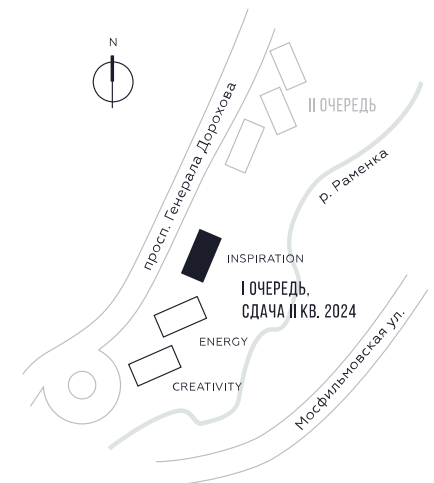

КВАРТИРА №1702
КОРПУС INSPIRATION

2 СПАЛЬНИ

ЭТАЖ

34

ПЛОЩАДЬ

71.6

 КВ. М

СТОИМОСТЬ

24 557 869

 РУБ.

ВИДЫ

ПР-Т ГЕНЕРАЛА ДОРОХОВА
ДОЛИНА РЕКИ РАМЕНКИ

WILL TOWERS. Я БУДУ.

КВАРТИРА №1702
КОРПУС INSPIRATION

2 СПАЛЬНИ

ЭТАЖ
34

ПЛОЩАДЬ
71.6 КВ. М

СТОИМОСТЬ
24 557 869 РУБ.

ВИДЫ
ПР-Т ГЕНЕРАЛА ДОРОХОВА
ДОЛИНА РЕКИ РАМЕНКИ

ЖДЕМ ВАС В ОФИСЕ ПРОДАЖ ПО АДРЕСУ: МОСКВА, ЗАО, РАМЕНКИ, ПРОСПЕКТ ГЕНЕРАЛА ДОРОХОВА.
КОЛЛ-ЦЕНТР РАБОТАЕТ ЕЖЕДНЕВНО С 9:00 ДО 21:00