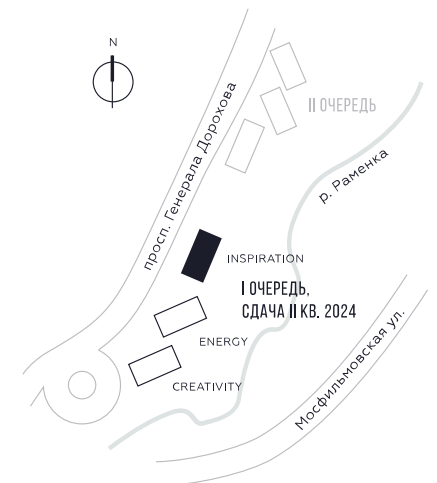

КВАРТИРА №1702
КОРПУС INSPIRATION

2 СПАЛЬНИ

ЭТАЖ

34

ПЛОЩАДЬ

71.6

 КВ. М

СТОИМОСТЬ

24 557 869

 РУБ.

ВИДЫ

ПР-Т ГЕНЕРАЛА ДОРОХОВА
ДОЛИНА РЕКИ РАМЕНКИ

WILL TOWERS. Я БУДУ.

КВАРТИРА №1702
КОРПУС INSPIRATION

2 СПАЛЬНИ

ЭТАЖ
34

ПЛОЩАДЬ
71.6 КВ. М

СТОИМОСТЬ
24 557 869 РУБ.

ВИДЫ
ПР-Т ГЕНЕРАЛА ДОРОХОВА
ДОЛИНА РЕКИ РАМЕНКИ

ЖДЕМ ВАС В ОФИСЕ ПРОДАЖ ПО АДРЕСУ: МОСКВА, ЗАО, РАМЕНКИ, ПРОСПЕКТ ГЕНЕРАЛА ДОРОХОВА.
КОЛЛ-ЦЕНТР РАБОТАЕТ ЕЖЕДНЕВНО С 9:00 ДО 21:00