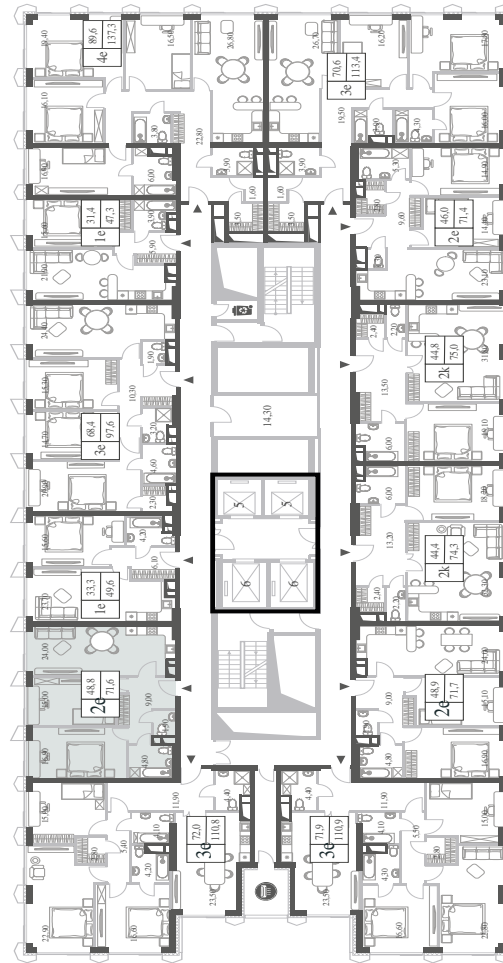

КВАРТИРА №1702
КОРПУС INSPIRATION

2 СПАЛЬНИ

ЭТАЖ

34

ПЛОЩАДЬ

71.6

 КВ. М

СТОИМОСТЬ

24 557 869

 РУБ.

ВИДЫ

ПР-Т ГЕНЕРАЛА ДОРОХОВА
ДОЛИНА РЕКИ РАМЕНКИ

WILL TOWERS. Я БУДУ.

КВАРТИРА №1702
КОРПУС INSPIRATION

2 СПАЛЬНИ

ЭТАЖ
34

ПЛОЩАДЬ
71.6 КВ. М

СТОИМОСТЬ
24 557 869 РУБ.

ВИДЫ
ПР-Т ГЕНЕРАЛА ДОРОХОВА
ДОЛИНА РЕКИ РАМЕНКИ

ЖДЕМ ВАС В ОФИСЕ ПРОДАЖ ПО АДРЕСУ: МОСКВА, ЗАО, РАМЕНКИ, ПРОСПЕКТ ГЕНЕРАЛА ДОРОХОВА.
КОЛЛ-ЦЕНТР РАБОТАЕТ ЕЖЕДНЕВНО С 9:00 ДО 21:00