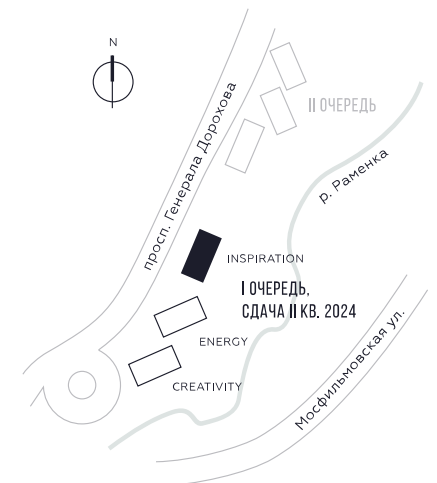

КВАРТИРА №1705  
КОРПУС INSPIRATION

1 СПАЛЬНЯ

ЭТАЖ

34

ПЛОЩАДЬ

47.3 КВ. М

СТОИМОСТЬ

18 411 903 РУБ.

ВИДЫ

ПР-Т ГЕНЕРАЛА ДОРОХОВА

ДОЛИНА РЕКИ РАМЕНКИ

WILL TOWERS. Я БУДУ.

КВАРТИРА №1705  
КОРПУС INSPIRATION

1 СПАЛЬНЯ

ЭТАЖ  
34

ПЛОЩАДЬ  
47.3 КВ. М

СТОИМОСТЬ  
18 411 903 РУБ.

ВИДЫ  
ПР-Т ГЕНЕРАЛА ДОРОХОВА  
ДОЛИНА РЕКИ РАМЕНКИ

ЖДЕМ ВАС В ОФИСЕ ПРОДАЖ ПО АДРЕСУ: МОСКВА, ЗАО, РАМЕНКИ, ПРОСПЕКТ ГЕНЕРАЛА ДОРОХОВА.  
КОЛЛ-ЦЕНТР РАБОТАЕТ ЕЖЕДНЕВНО С 9:00 ДО 21:00