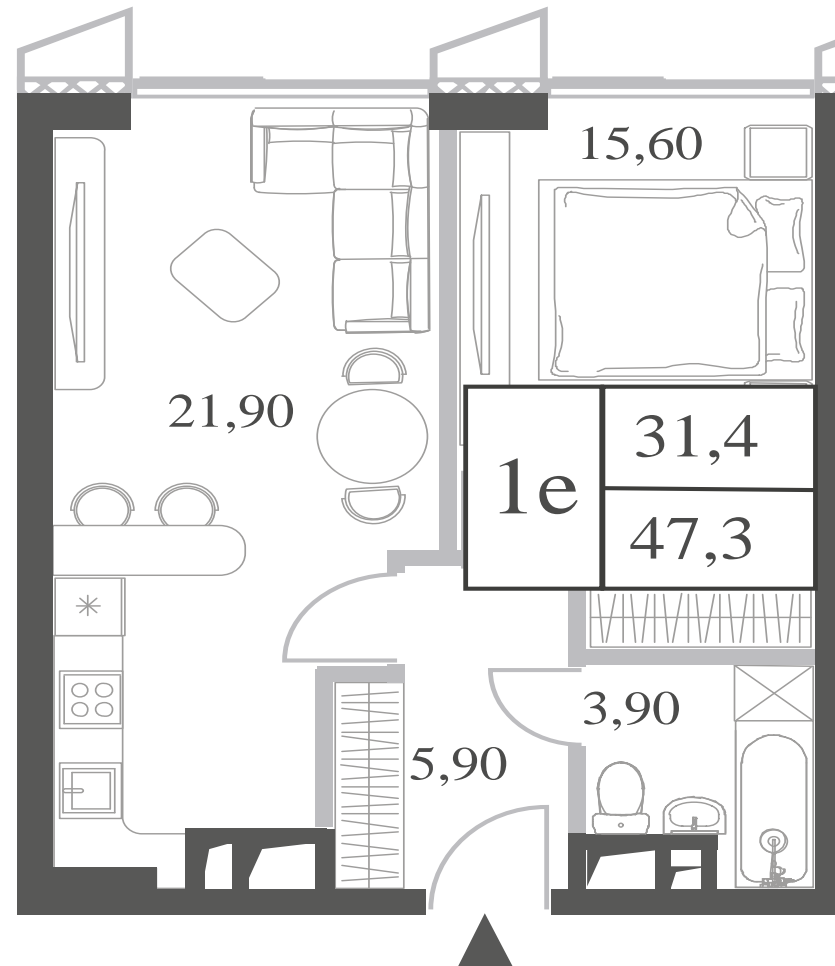

КВАРТИРА №1705  
КОРПУС INSPIRATION

1 СПАЛЬНЯ

ЭТАЖ

34

ПЛОЩАДЬ

47.3 КВ. М

СТОИМОСТЬ

18 411 903 РУБ.

ВИДЫ

ПР-Т ГЕНЕРАЛА ДОРОХОВА

ДОЛИНА РЕКИ РАМЕНКИ

WILL TOWERS. Я БУДУ.

КВАРТИРА №1705  
КОРПУС INSPIRATION

1 СПАЛЬНЯ

ЭТАЖ  
34

ПЛОЩАДЬ  
47.3 КВ. М