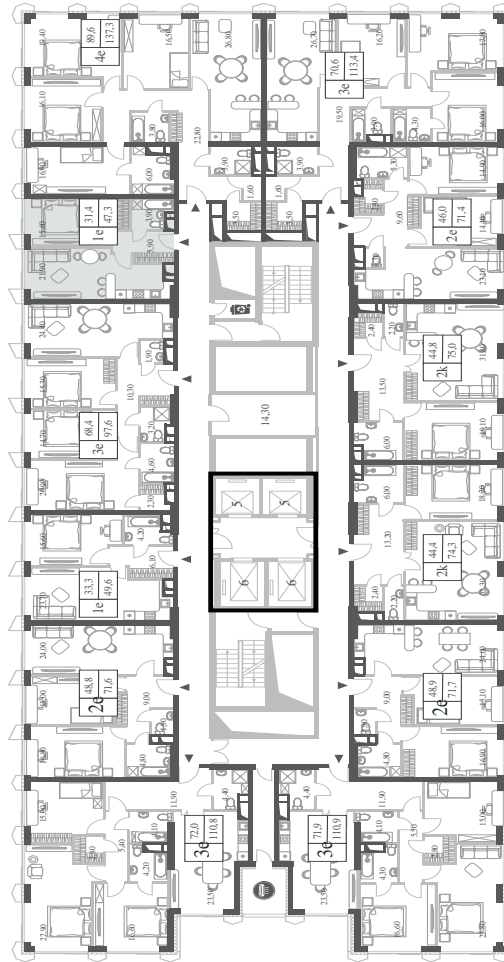

КВАРТИРА №1705  
КОРПУС INSPIRATION

1 СПАЛЬНЯ

ЭТАЖ

34

ПЛОЩАДЬ

47.3 КВ. М

СТОИМОСТЬ

18 411 903 РУБ.

ВИДЫ

ПР-Т ГЕНЕРАЛА ДОРОХОВА

ДОЛИНА РЕКИ РАМЕНКИ

WILL TOWERS. Я БУДУ.

КВАРТИРА №1705  
КОРПУС INSPIRATION

1 СПАЛЬНЯ

ЭТАЖ  
34

ПЛОЩАДЬ  
47.3 КВ. М

СТОИМОСТЬ  
18 411 903 РУБ.

ВИДЫ  
ПР-Т ГЕНЕРАЛА ДОРОХОВА  
ДОЛИНА РЕКИ РАМЕНКИ

ЖДЕМ ВАС В ОФИСЕ ПРОДАЖ ПО АДРЕСУ: МОСКВА, ЗАО, РАМЕНКИ, ПРОСПЕКТ ГЕНЕРАЛА ДОРОХОВА.  
КОЛЛ-ЦЕНТР РАБОТАЕТ ЕЖЕДНЕВНО С 9:00 ДО 21:00