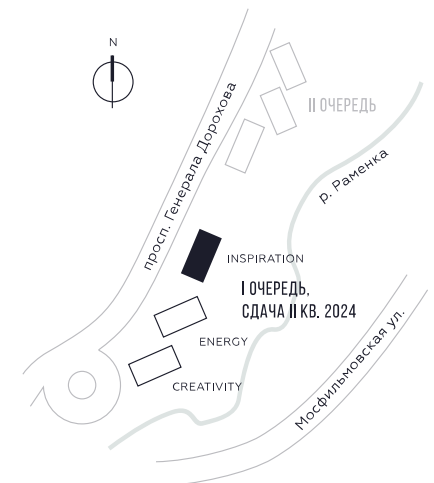

КВАРТИРА №1705  
КОРПУС INSPIRATION

1 СПАЛЬНЯ

ЭТАЖ

34

ПЛОЩАДЬ

47.3 КВ. М

СТОИМОСТЬ

18 411 903 РУБ.

ВИДЫ

ПР-Т ГЕНЕРАЛА ДОРОХОВА

ДОЛИНА РЕКИ РАМЕНКИ

WILL TOWERS. Я БУДУ.

КВАРТИРА №1705  
КОРПУС INSPIRATION

1 СПАЛЬНЯ

ЭТАЖ  
34

ПЛОЩАДЬ  
47.3 КВ. М

СТОИМОСТЬ  
18 411 903 РУБ.

ВИДЫ  
ПР-Т ГЕНЕРАЛА ДОРОХОВА  
ДОЛИНА РЕКИ РАМЕНКИ

ЖДЕМ ВАС В ОФИСЕ ПРОДАЖ ПО АДРЕСУ: МОСКВА, ЗАО, РАМЕНКИ, ПРОСПЕКТ ГЕНЕРАЛА ДОРОХОВА.  
КОЛЛ-ЦЕНТР РАБОТАЕТ ЕЖЕДНЕВНО С 9:00 ДО 21:00