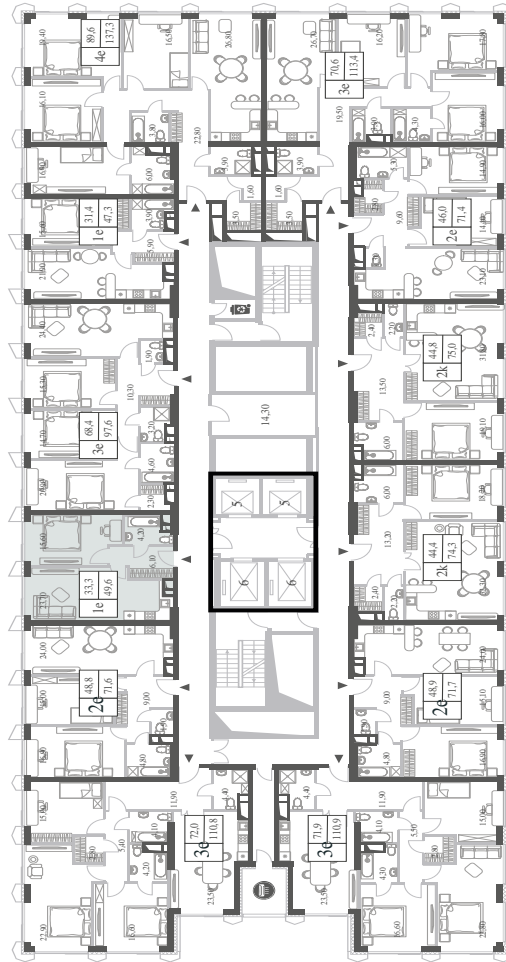

WILL TOWERS. Я БУДУ.

КВАРТИРА №1715
КОРПУС INSPIRATION

1 СПАЛЬНЯ

ЭТАЖ

35

ПЛОЩАДЬ

49.6 КВ. М

СТОИМОСТЬ

21 598 419 РУБ.

ВИДЫ

ПР-Т ГЕНЕРАЛА ДОРОХОВА
ДОЛИНА РЕКИ РАМЕНКИ