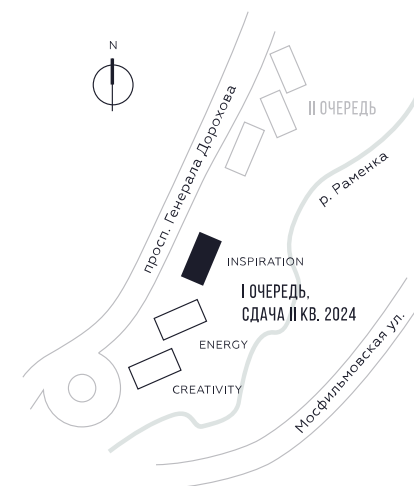

WILL TOWERS. Я БУДУ.

КВАРТИРА №1715  
КОРПУС INSPIRATION

1 СПАЛЬНЯ

ЭТАЖ

35

ПЛОЩАДЬ

49.6 КВ. М

СТОИМОСТЬ

21 598 419 РУБ.

ВИДЫ

ПР-Т ГЕНЕРАЛА ДОРОХОВА

ДОЛИНА РЕКИ РАМЕНКИ

ЖДЕМ ВАС В ОФИСЕ ПРОДАЖ ПО АДРЕСУ: МОСКВА, ЗАО, РАМЕНКИ, ПРОСПЕКТ ГЕНЕРАЛА ДОРОХОВА.  
КОЛЛ-ЦЕНТР РАБОТАЕТ ЕЖЕДНЕВНО С 9:00 ДО 21:00

+7 495 023 26 52