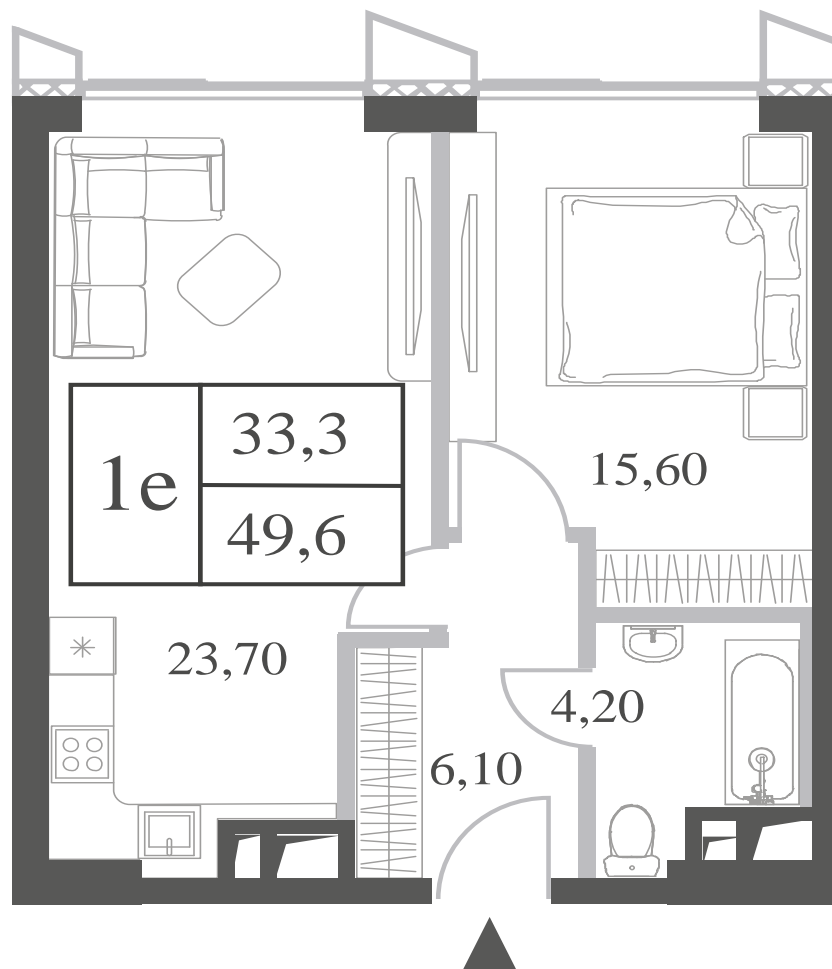

WILL TOWERS. Я БУДУ.

КВАРТИРА №1715
КОРПУС INSPIRATION

1 СПАЛЬНЯ

ЭТАЖ

35

ПЛОЩАДЬ

49.6 КВ. М

СТОИМОСТЬ

21 598 419 РУБ.

ВИДЫ

ПР-Т ГЕНЕРАЛА ДОРОХОВА

ДОЛИНА РЕКИ РАМЕНКИ