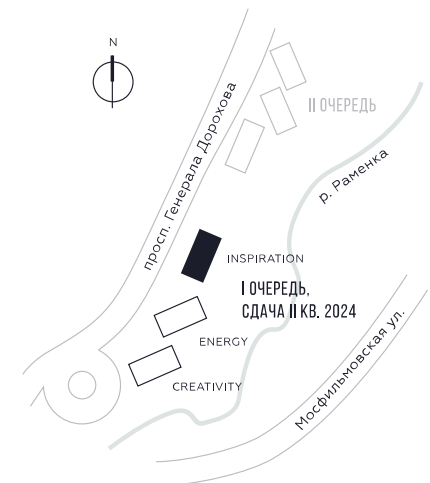

WILL TOWERS. Я БУДУ.

КВАРТИРА №1715  
КОРПУС INSPIRATION

1 СПАЛЬНЯ

ЭТАЖ

35

ПЛОЩАДЬ

49.6 КВ. М

СТОИМОСТЬ

21 598 419 РУБ.

ВИДЫ

ПР-Т ГЕНЕРАЛА ДОРОХОВА  
ДОЛИНА РЕКИ РАМЕНКИ

ЖДЕМ ВАС В ОФИСЕ ПРОДАЖ ПО АДРЕСУ: МОСКВА, ЗАО, РАМЕНКИ, ПРОСПЕКТ ГЕНЕРАЛА ДОРОХОВА.  
КОЛЛ-ЦЕНТР РАБОТАЕТ ЕЖЕДНЕВНО С 9:00 ДО 21:00

+7 495 023 26 52