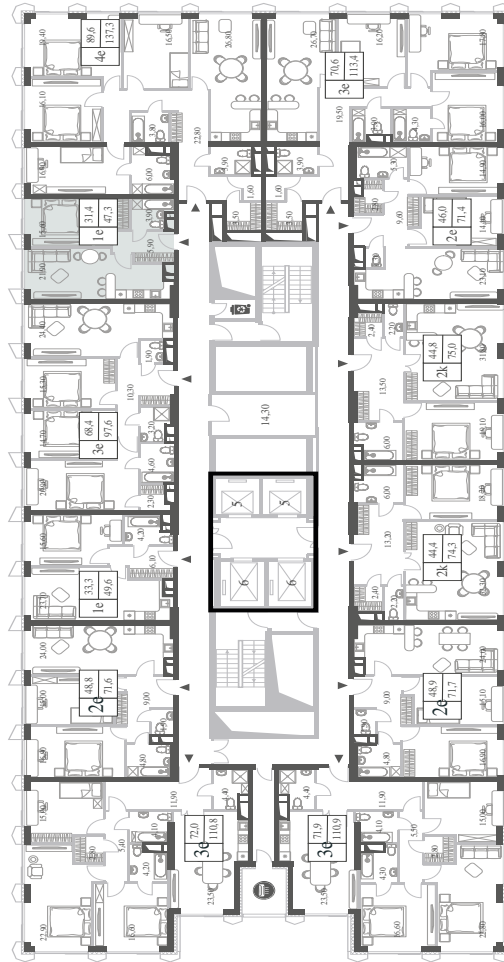

### 35

ПЛОЩАДЬ

### 47.3

 КВ. М

СТОИМОСТЬ

### 21 779 095

 РУБ.

ВИДЫ

ПР-Т ГЕНЕРАЛА ДОРОХОВА

ДОЛИНА РЕКИ РАМЕНКИ

WILL TOWERS. Я БУДУ.

КВАРТИРА №1717  
КОРПУС INSPIRATION

1 СПАЛЬНЯ

ЭТАЖ

35

ПЛОЩАДЬ

47.3 КВ. М

СТОИМОСТЬ

21 779 095 РУБ.

ВИДЫ

ПР-Т ГЕНЕРАЛА ДОРОХОВА  
ДОЛИНА РЕКИ РАМЕНКИ