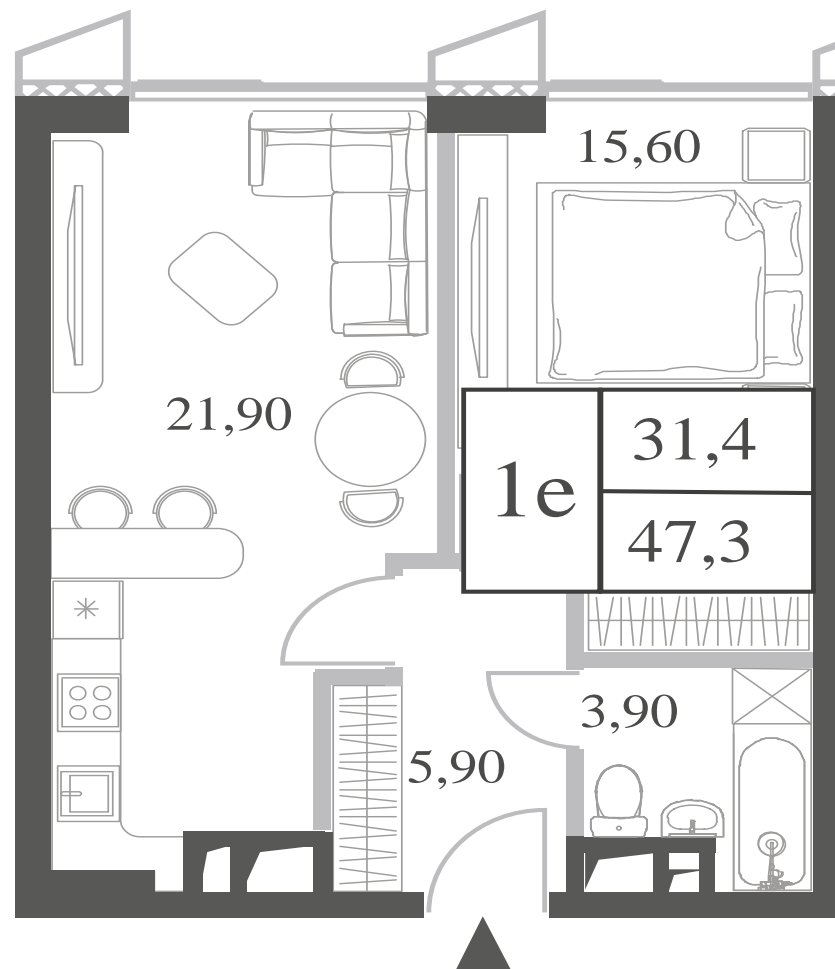

КВАРТИРА №1717
КОРПУС INSPIRATION

1 СПАЛЬНЯ

ЭТАЖ

35

ПЛОЩАДЬ

47.3

КВ. М

СТОИМОСТЬ

21 779 095

РУБ.