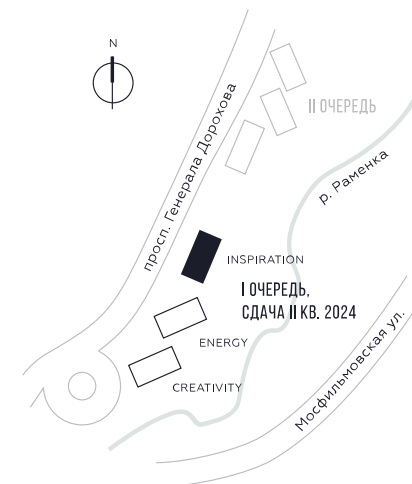

### 47.3

 КВ. М

СТОИМОСТЬ

### 21 779 095

 РУБ.

ВИДЫ

ПР-Т ГЕНЕРАЛА ДОРОХОВА

ДОЛИНА РЕКИ РАМЕНКИ

WILL TOWERS. Я БУДУ.

КВАРТИРА №1717  
КОРПУС INSPIRATION

1 СПАЛЬНЯ