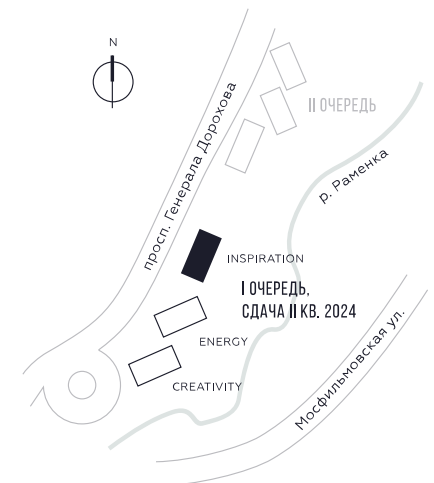

КВАРТИРА №1717  
КОРПУС INSPIRATION

### 35

ПЛОЩАДЬ

ЭТАЖ

35

ПЛОЩАДЬ

47.3 КВ. М

СТОИМОСТЬ

21 779 095 РУБ.

ВИДЫ

ПР-Т ГЕНЕРАЛА ДОРОХОВА  
ДОЛИНА РЕКИ РАМЕНКИ