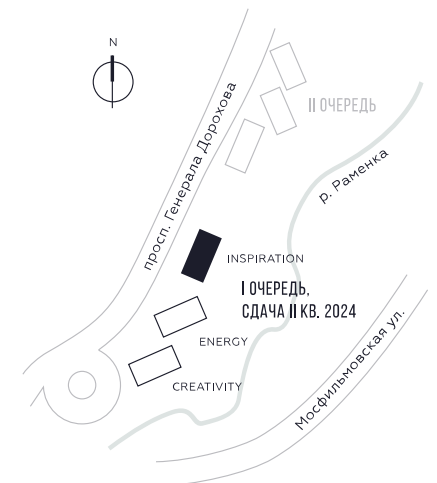

WILL TOWERS. Я БУДУ.

КВАРТИРА №1720  
КОРПУС INSPIRATION

2 СПАЛЬНИ

ЭТАЖ

36

ПЛОЩАДЬ

71.4 КВ. М

СТОИМОСТЬ

26 635 127 РУБ.

ВИДЫ  
ПР-Т ГЕНЕРАЛА ДОРОХОВА  
ДОЛИНА РЕКИ РАМЕНКИ

ЖДЕМ ВАС В ОФИСЕ ПРОДАЖ ПО АДРЕСУ: МОСКВА, ЗАО, РАМЕНКИ, ПРОСПЕКТ ГЕНЕРАЛА ДОРОХОВА.  
КОЛЛ-ЦЕНТР РАБОТАЕТ ЕЖЕДНЕВНО С 9:00 ДО 21:00

+7 495 023 26 52

WILL TOWERS. Я БУДУ.

КВАРТИРА №1720  
КОРПУС INSPIRATION

2 СПАЛЬНИ

ЭТАЖ  
36

ПЛОЩАДЬ  
71.4 КВ. М

СТОИМОСТЬ  
26 635 127 РУБ.

ВИДЫ  
ПР-Т ГЕНЕРАЛА ДОРОХОВА  
ДОЛИНА РЕКИ РАМЕНКИ

ЖДЕМ ВАС В ОФИСЕ ПРОДАЖ ПО АДРЕСУ: МОСКВА, ЗАО, РАМЕНКИ, ПРОСПЕКТ ГЕНЕРАЛА ДОРОХОВА.  
КОЛЛ-ЦЕНТР РАБОТАЕТ ЕЖЕДНЕВНО С 9:00 ДО 21:00