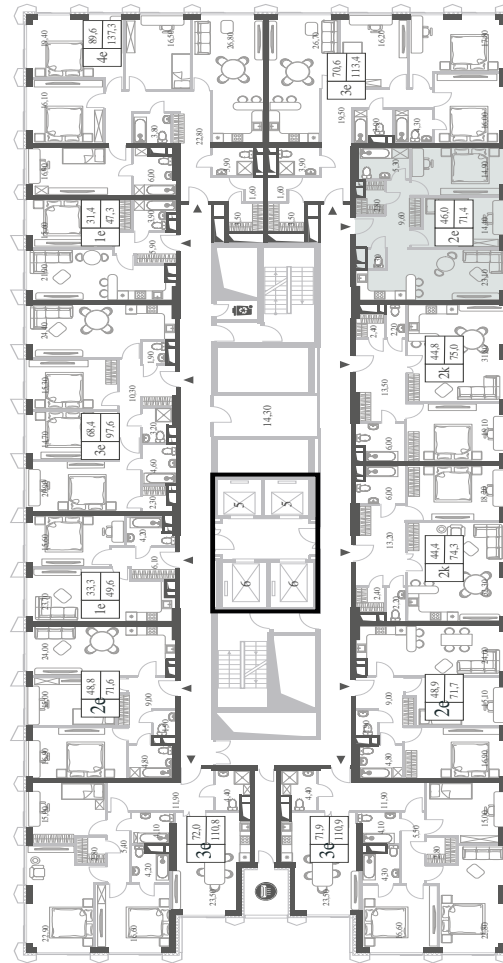

WILL TOWERS. Я БУДУ.

КВАРТИРА №1720  
КОРПУС INSPIRATION

2 СПАЛЬНИ

ЭТАЖ

36

ПЛОЩАДЬ

71.4 КВ. М

СТОИМОСТЬ

WILL TOWERS. Я БУДУ.

КВАРТИРА №1720  
КОРПУС INSPIRATION

2 СПАЛЬНИ

ЭТАЖ  
36

ПЛОЩАДЬ  
71.4 КВ. М

СТОИМОСТЬ  
26 635 127 РУБ.

ВИДЫ  
ПР-Т ГЕНЕРАЛА ДОРОХОВА  
ДОЛИНА РЕКИ РАМЕНКИ

ЖДЕМ ВАС В ОФИСЕ ПРОДАЖ ПО АДРЕСУ: МОСКВА, ЗАО, РАМЕНКИ, ПРОСПЕКТ ГЕНЕРАЛА ДОРОХОВА.  
КОЛЛ-ЦЕНТР РАБОТАЕТ ЕЖЕДНЕВНО С 9:00 ДО 21:00