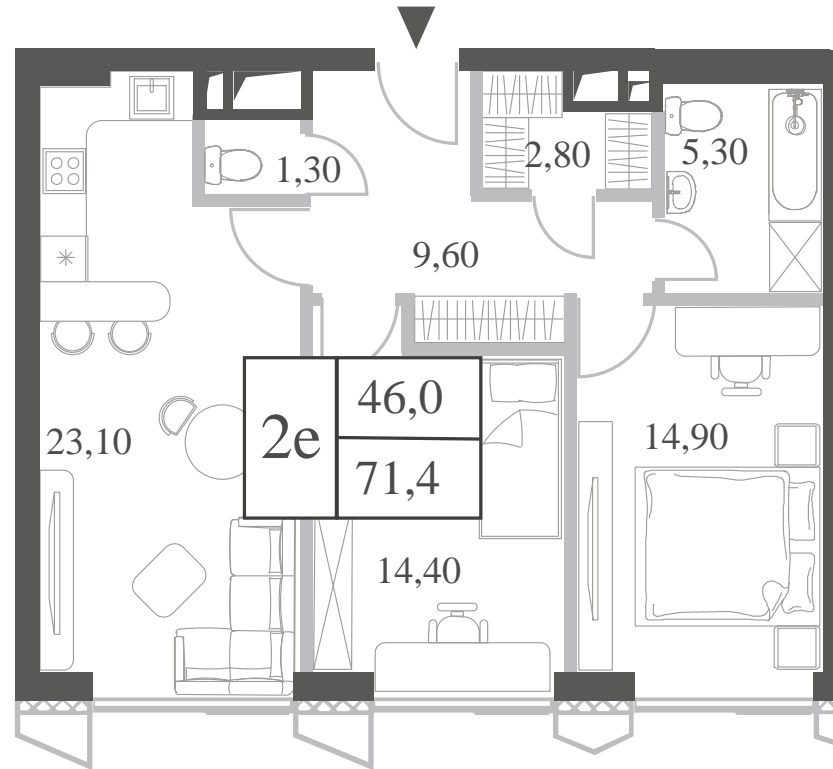

WILL TOWERS. Я БУДУ.

КВАРТИРА №1720
КОРПУС INSPIRATION

2 СПАЛЬНИ

ЭТАЖ

36

ПЛОЩАДЬ

71.4 КВ. М

СТОИМОСТЬ

26 635 127 РУБ.

ВИДЫ
ПР-Т ГЕНЕРАЛА ДОРОХОВА
ДОЛИНА РЕКИ РАМЕНКИ