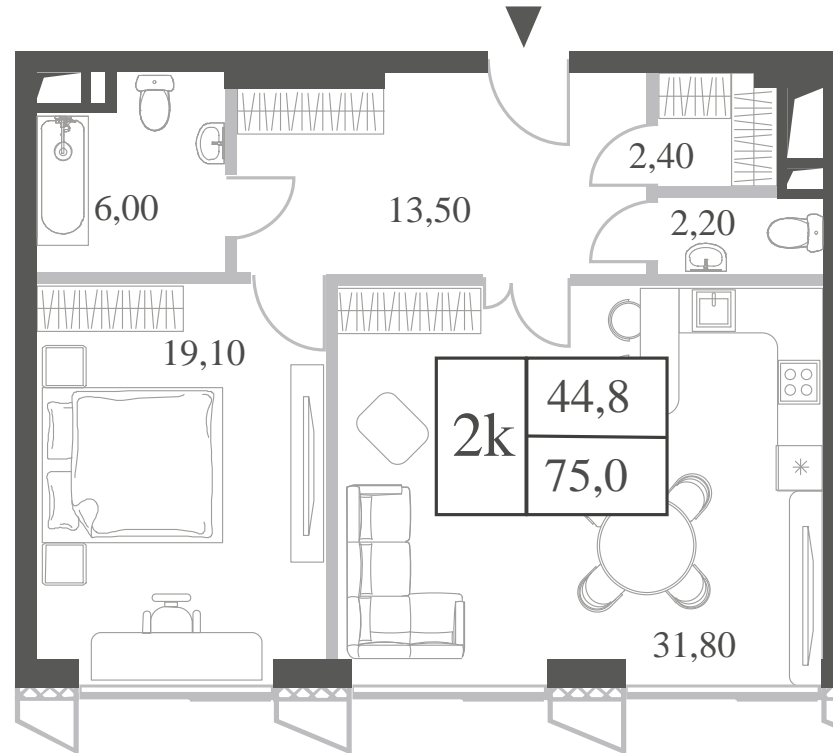

WILL TOWERS. Я БУДУ.

КВАРТИРА №1721
КОРПУС INSPIRATION

2 СПАЛЬНИ

ЭТАЖ

36

ПЛОЩАДЬ

75 КВ. М

СТОИМОСТЬ

27 774 375 РУБ.

ВИДЫ
ПР-Т ГЕНЕРАЛА ДОРОХОВА
ДОЛИНА РЕКИ РАМЕНКИ