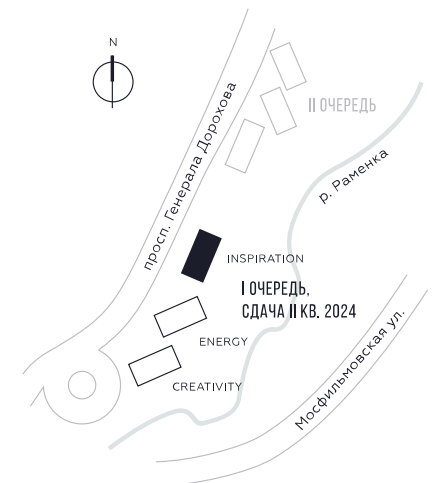

WILL TOWERS. Я БУДУ.

КВАРТИРА №1721
КОРПУС INSPIRATION

2 СПАЛЬНИ

ЭТАЖ

36

ПЛОЩАДЬ

75 КВ. М

СТОИМОСТЬ

27 774 375 РУБ.

ВИДЫ
ПР-Т ГЕНЕРАЛА ДОРОХОВА
ДОЛИНА РЕКИ РАМЕНКИ

ЖДЕМ ВАС В ОФИСЕ ПРОДАЖ ПО АДРЕСУ: МОСКВА, ЗАО, РАМЕНКИ, ПРОСПЕКТ ГЕНЕРАЛА ДОРОХОВА.
КОЛЛ-ЦЕНТР РАБОТАЕТ ЕЖЕДНЕВНО С 9:00 ДО 21:00

+7 495 023 26 52