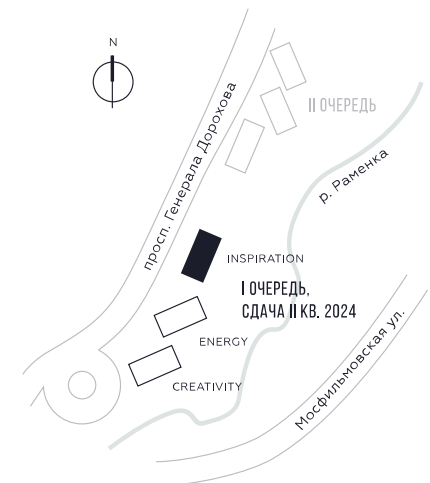

WILL TOWERS. Я БУДУ.

КВАРТИРА №1721
КОРПУС INSPIRATION

2 СПАЛЬНИ

ЭТАЖ

36

ПЛОЩАДЬ

75 КВ. М

СТОИМОСТЬ

27 774 375 руб.

ВИДЫ

ПР-Т ГЕНЕРАЛА ДОРОХОВА
ДОЛИНА РЕКИ РАМЕНКИ

ЖДЕМ ВАС В ОФИСЕ ПРОДАЖ ПО АДРЕСУ: МОСКВА, ЗАО, РАМЕНКИ, ПРОСПЕКТ ГЕНЕРАЛА ДОРОХОВА.
КОЛЛ-ЦЕНТР РАБОТАЕТ ЕЖЕДНЕВНО С 9:00 ДО 21:00

+7 495 023 26 52