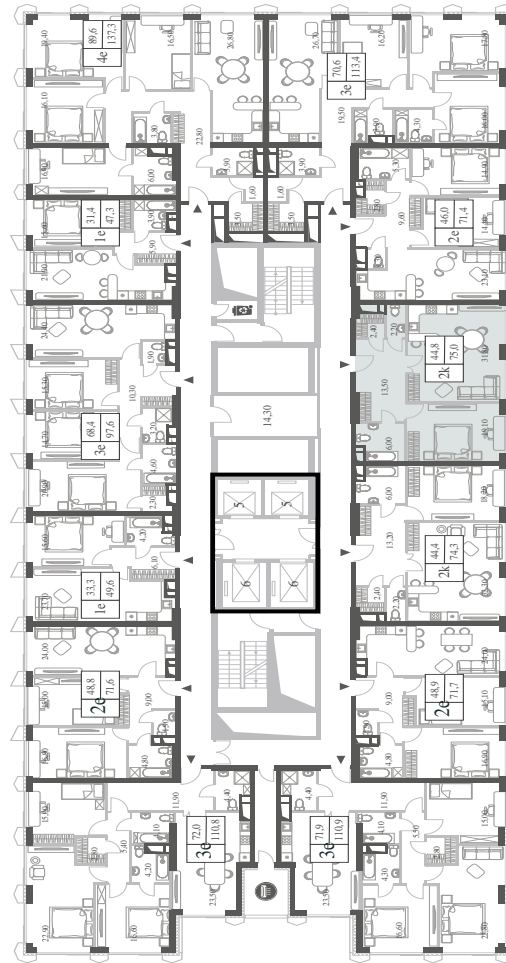

WILL TOWERS. Я БУДУ.

КВАРТИРА №1721
КОРПУС INSPIRATION

2 СПАЛЬНИ

ЭТАЖ

36

ПЛОЩАДЬ

75 кв. м

СТОИМОСТЬ

27 774 375 руб.

ВИДЫ

ПР-Т ГЕНЕРАЛА ДОРОХОВА
ДОЛИНА РЕКИ РАМЕНКИ