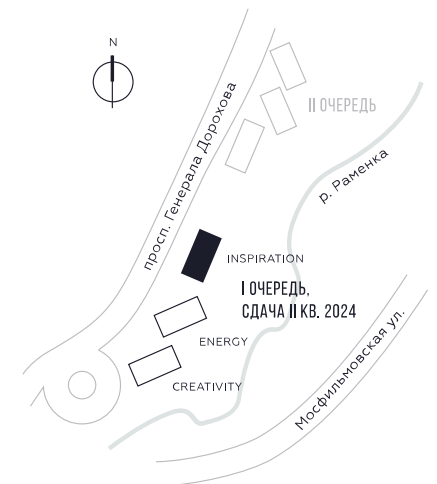

WILL TOWERS. Я БУДУ.

КВАРТИРА №1722
КОРПУС INSPIRATION

2 СПАЛЬНИ

ЭТАЖ

36

ПЛОЩАДЬ

74.3 КВ. М

СТОИМОСТЬ

27 053 595 РУБ.

ВИДЫ
ПР-Т ГЕНЕРАЛА ДОРОХОВА
ДОЛИНА РЕКИ РАМЕНКИ

ЖДЕМ ВАС В ОФИСЕ ПРОДАЖ ПО АДРЕСУ: МОСКВА, ЗАО, РАМЕНКИ, ПРОСПЕКТ ГЕНЕРАЛА ДОРОХОВА.
КОЛЛ-ЦЕНТР РАБОТАЕТ ЕЖЕДНЕВНО С 9:00 ДО 21:00

+7 495 023 26 52