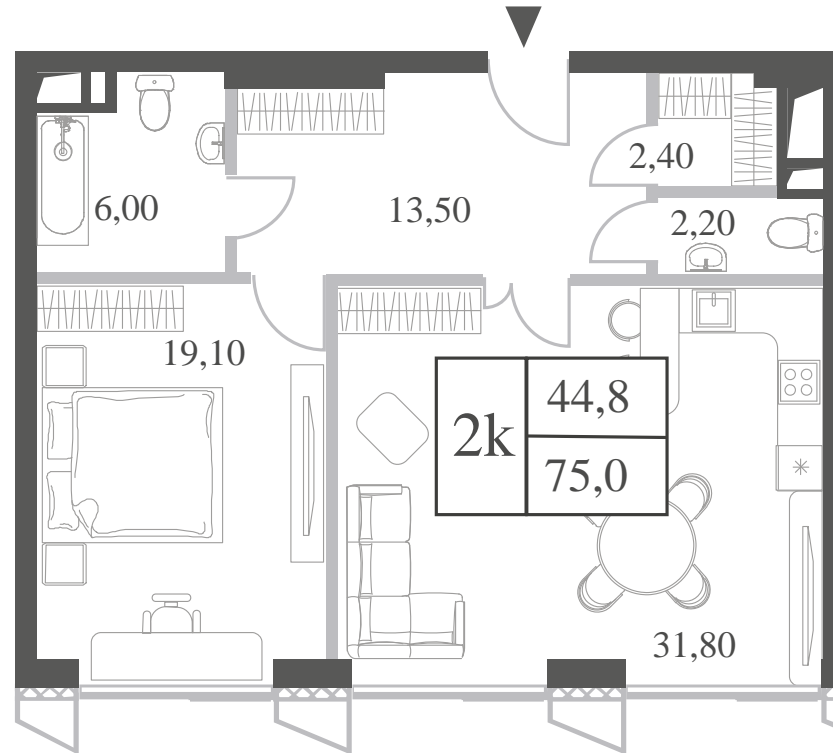

WILL TOWERS. Я БУДУ.

КВАРТИРА №1722
КОРПУС INSPIRATION

2 СПАЛЬНИ

ЭТАЖ

36

ПЛОЩАДЬ

74.3 КВ. М

СТОИМОСТЬ

27 053 595 РУБ.

ВИДЫ
ПР-Т ГЕНЕРАЛА ДОРОХОВА
ДОЛИНА РЕКИ РАМЕНКИ