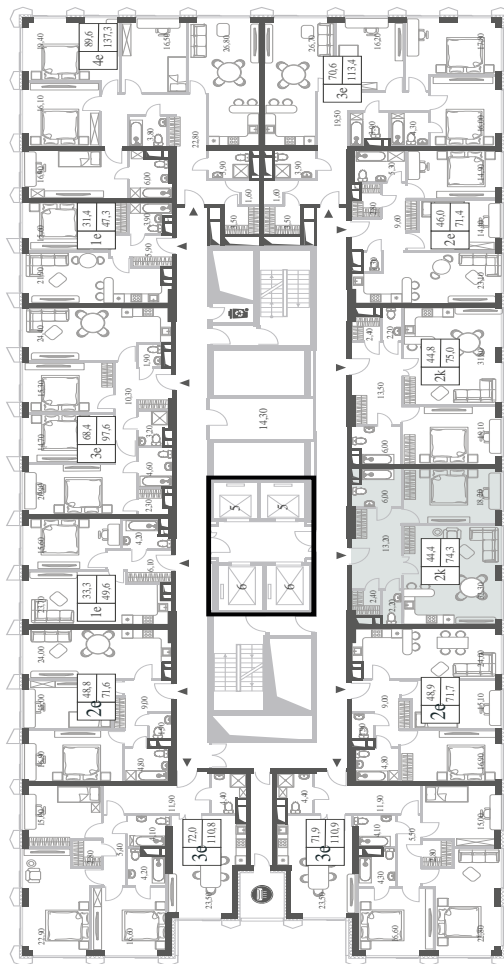

WILL TOWERS. Я БУДУ.

КВАРТИРА №1722
КОРПУС INSPIRATION

2 СПАЛЬНИ

ЭТАЖ

36

ПЛОЩАДЬ

74.3 КВ. М

СТОИМОСТЬ

27 053 595 РУБ.

ВИДЫ
ПР-Т ГЕНЕРАЛА ДОРОХОВА
ДОЛИНА РЕКИ РАМЕНКИ