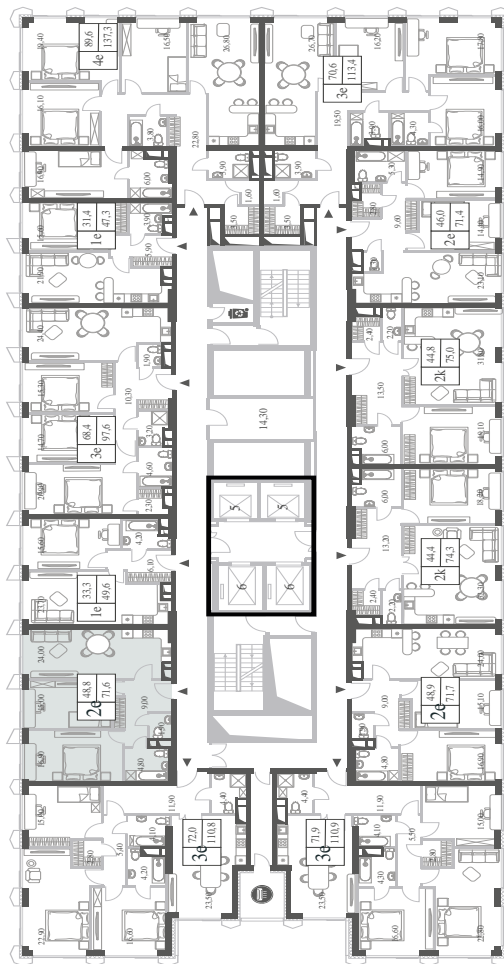

КВАРТИРА №1726
КОРПУС INSPIRATION

2 СПАЛЬНИ

ЭТАЖ

36

ПЛОЩАДЬ

71.6 КВ. М

СТОИМОСТЬ

26 502 095 РУБ.

ВИДЫ

ПР-Т ГЕНЕРАЛА ДОРОХОВА
ДОЛИНА РЕКИ РАМЕНКИ

WILL TOWERS. Я БУДУ.

КВАРТИРА №1726
КОРПУС INSPIRATION

2 СПАЛЬНИ

ЭТАЖ

36

ПЛОЩАДЬ

71.6 КВ. М

СТОИМОСТЬ

26 502 095 РУБ.

ВИДЫ
ПР-Т ГЕНЕРАЛА ДОРОХОВА
ДОЛИНА РЕКИ РАМЕНКИ

ЖДЕМ ВАС В ОФИСЕ ПРОДАЖ ПО АДРЕСУ: МОСКВА, ЗАО, РАМЕНКИ, ПРОСПЕКТ ГЕНЕРАЛА ДОРОХОВА.
КОЛЛ-ЦЕНТР РАБОТАЕТ ЕЖЕДНЕВНО С 9:00 ДО 21:00