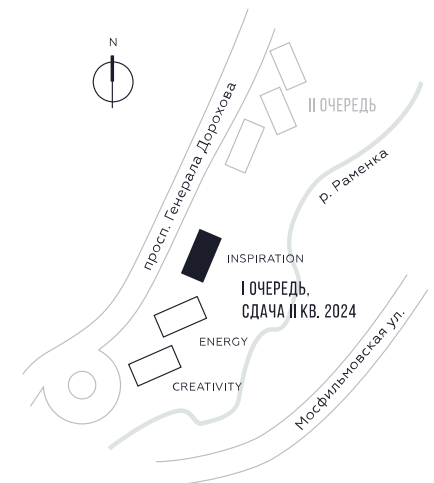

КВАРТИРА №1726
КОРПУС INSPIRATION

2 СПАЛЬНИ

ЭТАЖ

36

ПЛОЩАДЬ

71.6 КВ. М

СТОИМОСТЬ

26 502 095 РУБ.

ВИДЫ

ПР-Т ГЕНЕРАЛА ДОРОХОВА
ДОЛИНА РЕКИ РАМЕНКИ

WILL TOWERS. Я БУДУ.

КВАРТИРА №1726
КОРПУС INSPIRATION

2 СПАЛЬНИ

ЭТАЖ

36

ПЛОЩАДЬ

71.6 КВ. М

СТОИМОСТЬ

26 502 095 РУБ.

ВИДЫ
ПР-Т ГЕНЕРАЛА ДОРОХОВА
ДОЛИНА РЕКИ РАМЕНКИ

ЖДЕМ ВАС В ОФИСЕ ПРОДАЖ ПО АДРЕСУ: МОСКВА, ЗАО, РАМЕНКИ, ПРОСПЕКТ ГЕНЕРАЛА ДОРОХОВА.
КОЛЛ-ЦЕНТР РАБОТАЕТ ЕЖЕДНЕВНО С 9:00 ДО 21:00