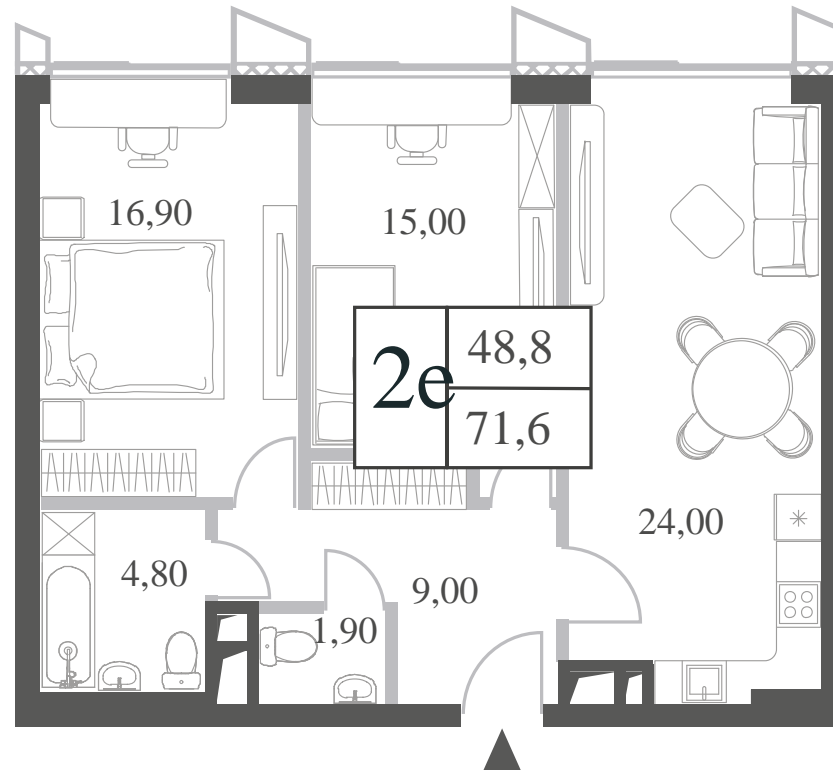

КВАРТИРА №1726
КОРПУС INSPIRATION

2 СПАЛЬНИ

ЭТАЖ

36

ПЛОЩАДЬ

71.6 КВ. М

СТОИМОСТЬ

26 502 095 РУБ.

ВИДЫ

ПР-Т ГЕНЕРАЛА ДОРОХОВА
ДОЛИНА РЕКИ РАМЕНКИ

WILL TOWERS. Я БУДУ.

КВАРТИРА №1726
КОРПУС INSPIRATION

2 СПАЛЬНИ

ЭТАЖ

36

ПЛОЩАДЬ

71.6 КВ. М

СТОИМОСТЬ

26 502 095 РУБ.

ВИДЫ
ПР-Т ГЕНЕРАЛА ДОРОХОВА
ДОЛИНА РЕКИ РАМЕНКИ

ЖДЕМ ВАС В ОФИСЕ ПРОДАЖ ПО АДРЕСУ: МОСКВА, ЗАО, РАМЕНКИ, ПРОСПЕКТ ГЕНЕРАЛА ДОРОХОВА.
КОЛЛ-ЦЕНТР РАБОТАЕТ ЕЖЕДНЕВНО С 9:00 ДО 21:00