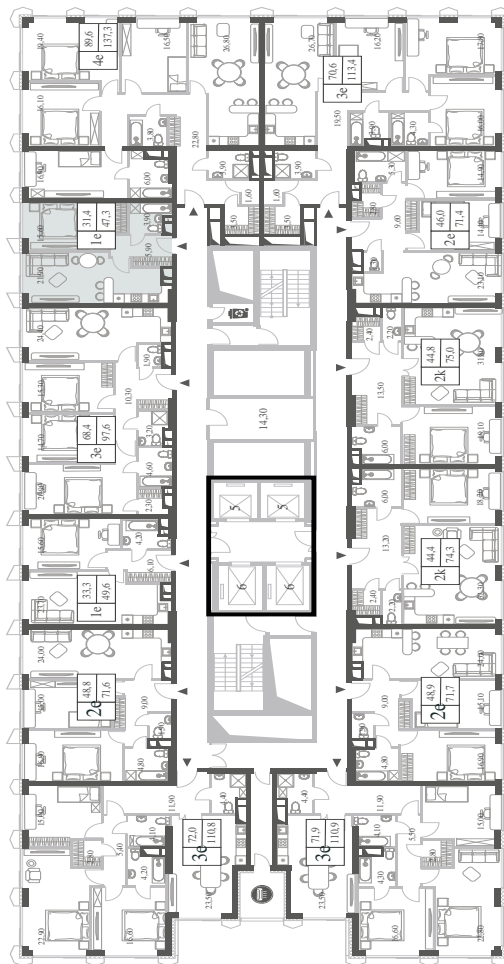

КВАРТИРА №1729  
КОРПУС INSPIRATION

### 47.3

 КВ. М

СТОИМОСТЬ

### 21 823 841

 РУБ.

ВИДЫ

ПР-Т ГЕНЕРАЛА ДОРОХОВА

ДОЛИНА РЕКИ РАМЕНКИ

WILL TOWERS. Я БУДУ.

КВАРТИРА №1729  
КОРПУС INSPIRATION

1 СПАЛЬНЯ

ЭТАЖ

36

ПЛОЩАДЬ

47.3 КВ. М

СТОИМОСТЬ

21 823 841 РУБ.

ВИДЫ  
ПР-Т ГЕНЕРАЛА ДОРОХОВА  
ДОЛИНА РЕКИ РАМЕНКИ

ЖДЕМ ВАС В ОФИСЕ ПРОДАЖ ПО АДРЕСУ: МОСКВА, ЗАО, РАМЕНКИ, ПРОСПЕКТ ГЕНЕРАЛА ДОРОХОВА.  
КОЛЛ-ЦЕНТР РАБОТАЕТ ЕЖЕДНЕВНО С 9:00 ДО 21:00