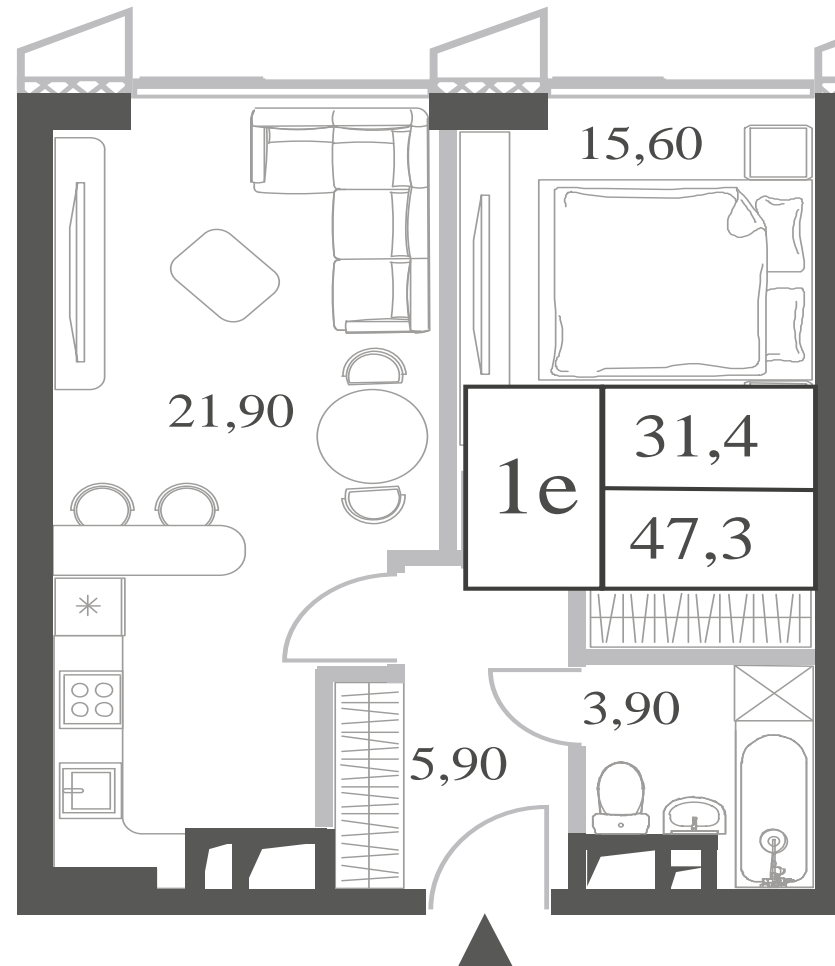

КВАРТИРА №1729
КОРПУС INSPIRATION

1 СПАЛЬНЯ

ЭТАЖ

36

ПЛОЩАДЬ

47.3

КВ. М

СТОИМОСТЬ

21 823 841

РУБ.