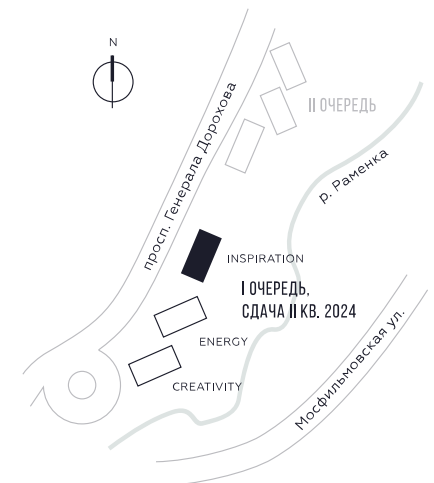

### 36

ПЛОЩАДЬ

### 47.3

 КВ. М

СТОИМОСТЬ

### 21 823 841

 РУБ.

ВИДЫ

ПР-Т ГЕНЕРАЛА ДОРОХОВА

ДОЛИНА РЕКИ РАМЕНКИ

WILL TOWERS. Я БУДУ.

КВАРТИРА №1729  
КОРПУС INSPIRATION

1 СПАЛЬНЯ

ЭТАЖ

36

ПЛОЩАДЬ

47.3 КВ. М

СТОИМОСТЬ

21 823 841 РУБ.

ВИДЫ  
ПР-Т ГЕНЕРАЛА ДОРОХОВА  
ДОЛИНА РЕКИ РАМЕНКИ

ЖДЕМ ВАС В ОФИСЕ ПРОДАЖ ПО АДРЕСУ: МОСКВА, ЗАО, РАМЕНКИ, ПРОСПЕКТ ГЕНЕРАЛА ДОРОХОВА.  
КОЛЛ-ЦЕНТР РАБОТАЕТ ЕЖЕДНЕВНО С 9:00 ДО 21:00