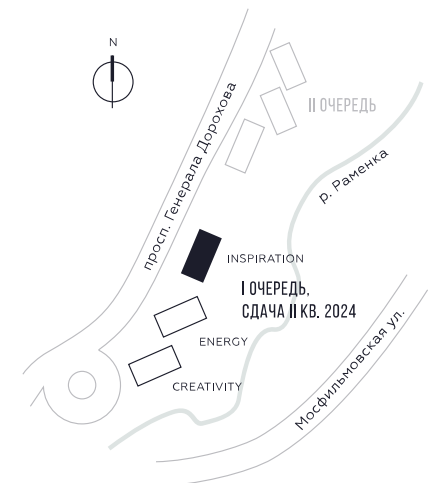

КВАРТИРА №1739
КОРПУС INSPIRATION

1 СПАЛЬНЯ

ЭТАЖ

37

ПЛОЩАДЬ

49.6 КВ. М

СТОИМОСТЬ

21 687 352 РУБ.

ВИДЫ

ПР-Т ГЕНЕРАЛА ДОРОХОВА
ДОЛИНА РЕКИ РАМЕНКИ

WILL TOWERS. Я БУДУ.

КВАРТИРА №1739
КОРПУС INSPIRATION

1 СПАЛЬНЯ

ЭТАЖ

37

ПЛОЩАДЬ

49.6 КВ. М

СТОИМОСТЬ

21 687 352 РУБ.

ВИДЫ
ПР-Т ГЕНЕРАЛА ДОРОХОВА
ДОЛИНА РЕКИ РАМЕНКИ

ЖДЕМ ВАС В ОФИСЕ ПРОДАЖ ПО АДРЕСУ: МОСКВА, ЗАО, РАМЕНКИ, ПРОСПЕКТ ГЕНЕРАЛА ДОРОХОВА.
КОЛЛ-ЦЕНТР РАБОТАЕТ ЕЖЕДНЕВНО С 9:00 ДО 21:00