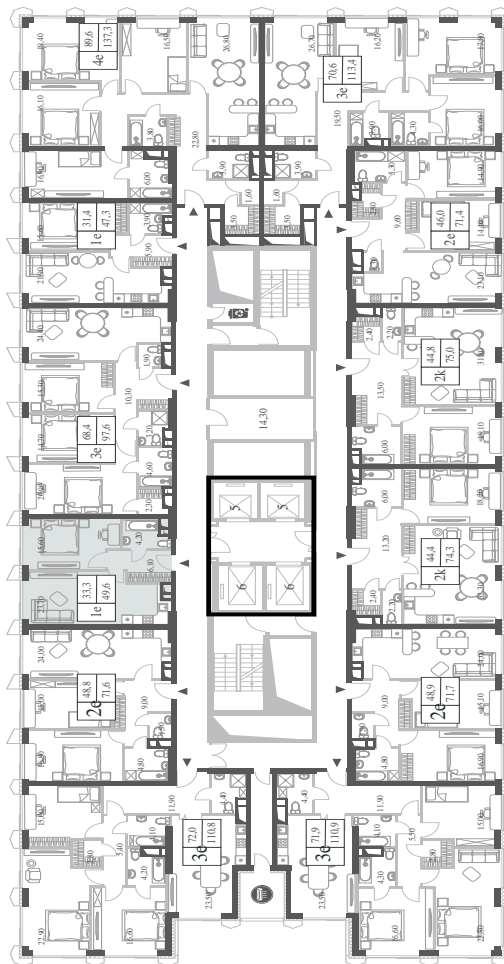

КВАРТИРА №1739
КОРПУС INSPIRATION

1 СПАЛЬНЯ

ЭТАЖ

37

ПЛОЩАДЬ

49.6 КВ. М

СТОИМОСТЬ

21 687 352 РУБ.

ВИДЫ

ПР-Т ГЕНЕРАЛА ДОРОХОВА
ДОЛИНА РЕКИ РАМЕНКИ

WILL TOWERS. Я БУДУ.

КВАРТИРА №1739
КОРПУС INSPIRATION

1 СПАЛЬНЯ

ЭТАЖ

37

ПЛОЩАДЬ

49.6 КВ. М

СТОИМОСТЬ

21 687 352 РУБ.

ВИДЫ
ПР-Т ГЕНЕРАЛА ДОРОХОВА
ДОЛИНА РЕКИ РАМЕНКИ

ЖДЕМ ВАС В ОФИСЕ ПРОДАЖ ПО АДРЕСУ: МОСКВА, ЗАО, РАМЕНКИ, ПРОСПЕКТ ГЕНЕРАЛА ДОРОХОВА.
КОЛЛ-ЦЕНТР РАБОТАЕТ ЕЖЕДНЕВНО С 9:00 ДО 21:00