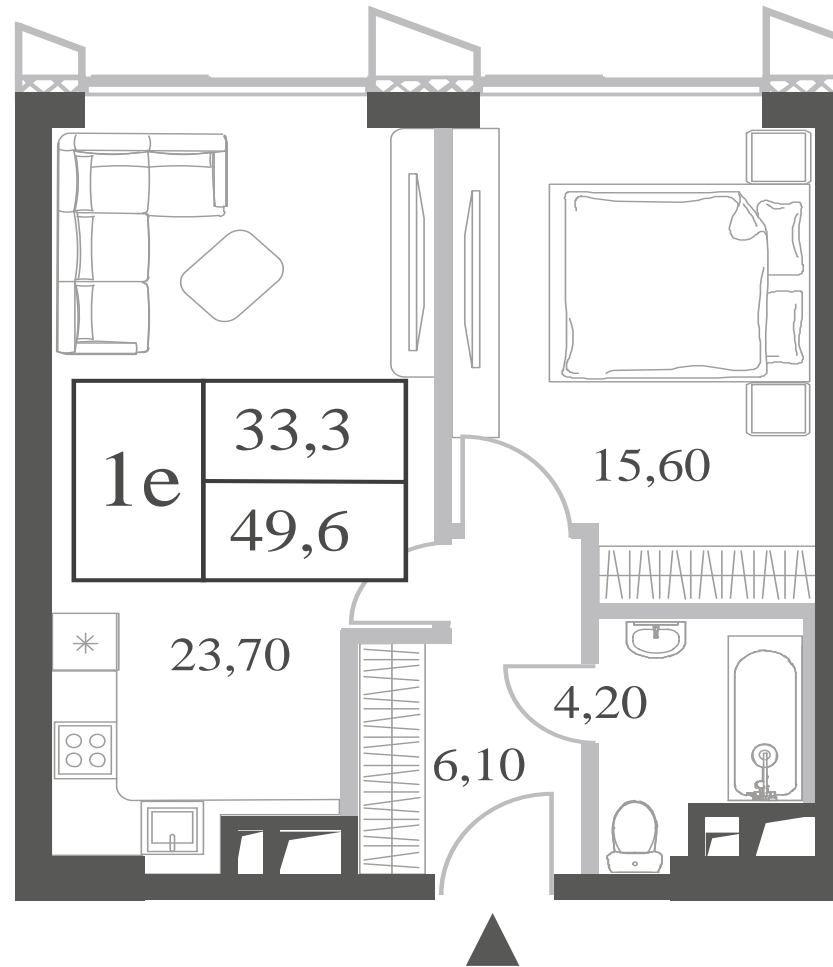

КВАРТИРА №1739
КОРПУС INSPIRATION

1 СПАЛЬНЯ

ЭТАЖ

37

ПЛОЩАДЬ

49.6 КВ. М

СТОИМОСТЬ

21 687 352 РУБ.

ВИДЫ

ПР-Т ГЕНЕРАЛА ДОРОХОВА
ДОЛИНА РЕКИ РАМЕНКИ

WILL TOWERS. Я БУДУ.

КВАРТИРА №1739
КОРПУС INSPIRATION

1 СПАЛЬНЯ

ЭТАЖ

37

ПЛОЩАДЬ

49.6 КВ. М

СТОИМОСТЬ

21 687 352 РУБ.

ВИДЫ
ПР-Т ГЕНЕРАЛА ДОРОХОВА
ДОЛИНА РЕКИ РАМЕНКИ

ЖДЕМ ВАС В ОФИСЕ ПРОДАЖ ПО АДРЕСУ: МОСКВА, ЗАО, РАМЕНКИ, ПРОСПЕКТ ГЕНЕРАЛА ДОРОХОВА.
КОЛЛ-ЦЕНТР РАБОТАЕТ ЕЖЕДНЕВНО С 9:00 ДО 21:00