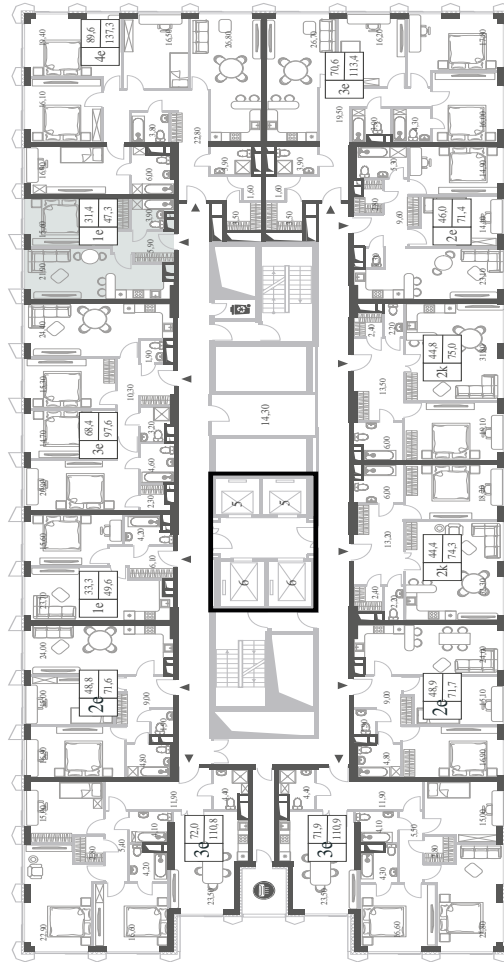

КВАРТИРА №1741  
КОРПУС INSPIRATION

1 СПАЛЬНЯ

ЭТАЖ

37

ПЛОЩАДЬ

47.3 КВ. М

СТОИМОСТЬ

21 868 729 РУБ.

ВИДЫ  
ПР-Т ГЕНЕРАЛА ДОРОХОВА  
ДОЛИНА РЕКИ РАМЕНКИ

WILL TOWERS. Я БУДУ.

КВАРТИРА №1741  
КОРПУС INSPIRATION

1 СПАЛЬНЯ

ЭТАЖ

37

ПЛОЩАДЬ

47.3 КВ. М

СТОИМОСТЬ

21 868 729 РУБ.

ВИДЫ

ПР-Т ГЕНЕРАЛА ДОРОХОВА  
ДОЛИНА РЕКИ РАМЕНКИ

ЖДЕМ ВАС В ОФИСЕ ПРОДАЖ ПО АДРЕСУ: МОСКВА, ЗАО, РАМЕНКИ, ПРОСПЕКТ ГЕНЕРАЛА ДОРОХОВА.  
КОЛЛ-ЦЕНТР РАБОТАЕТ ЕЖЕДНЕВНО С 9:00 ДО 21:00