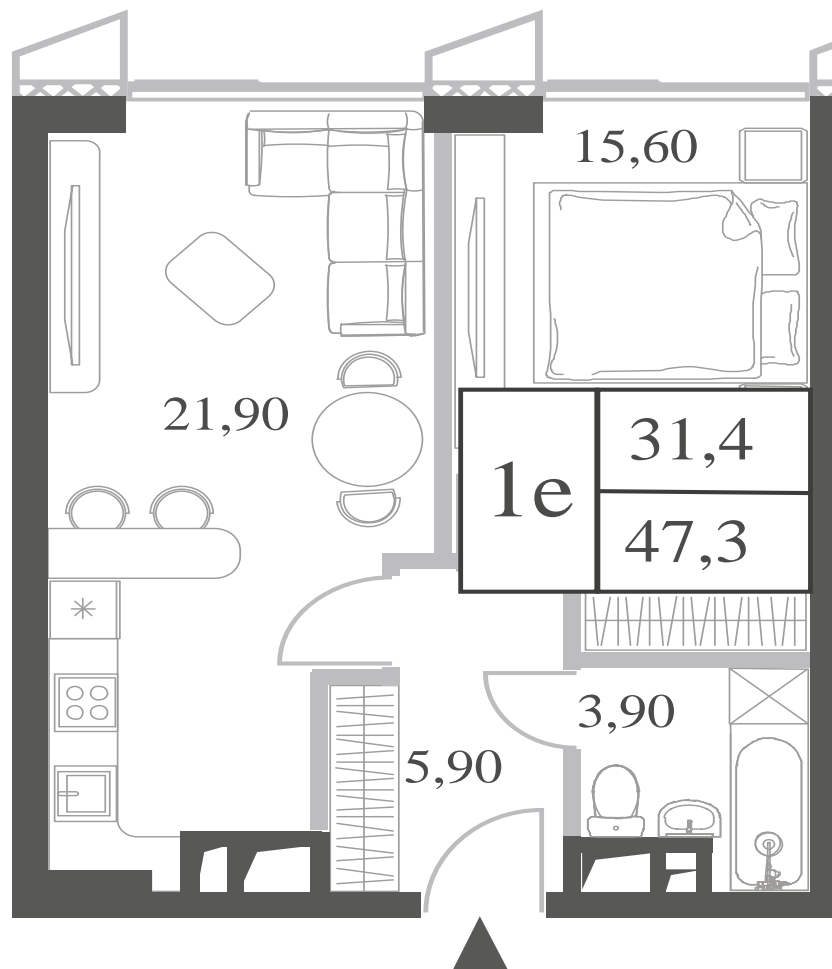

КВАРТИРА №1741  
КОРПУС INSPIRATION

1 СПАЛЬНЯ

ЭТАЖ

37

ПЛОЩАДЬ

47.3 КВ. М

СТОИМОСТЬ

21 868 729 РУБ.

ВИДЫ  
ПР-Т ГЕНЕРАЛА ДОРОХОВА  
ДОЛИНА РЕКИ РАМЕНКИ

WILL TOWERS. Я БУДУ.

КВАРТИРА №1741  
КОРПУС INSPIRATION

1 СПАЛЬНЯ

ЭТАЖ

37

ПЛОЩАДЬ

47.3 КВ. М