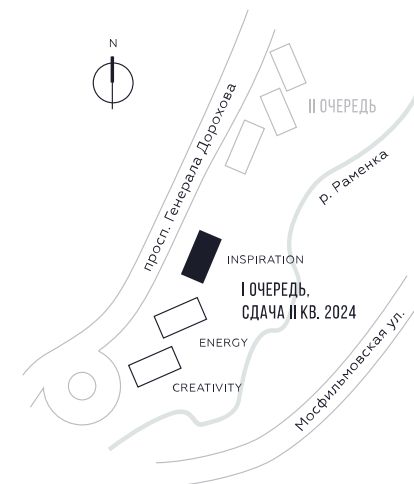

КВАРТИРА №1741  
КОРПУС INSPIRATION

1 СПАЛЬНЯ

ЭТАЖ

37

ПЛОЩАДЬ

47.3 КВ. М

СТОИМОСТЬ

21 868 729 РУБ.

ВИДЫ  
ПР-Т ГЕНЕРАЛА ДОРОХОВА  
ДОЛИНА РЕКИ РАМЕНКИ

WILL TOWERS. Я БУДУ.

КВАРТИРА №1741  
КОРПУС INSPIRATION

1 СПАЛЬНЯ

ЭТАЖ

37

ПЛОЩАДЬ

47.3 КВ. М

СТОИМОСТЬ

21 868 729 РУБ.

ВИДЫ

ПР-Т ГЕНЕРАЛА ДОРОХОВА  
ДОЛИНА РЕКИ РАМЕНКИ

ЖДЕМ ВАС В ОФИСЕ ПРОДАЖ ПО АДРЕСУ: МОСКВА, ЗАО, РАМЕНКИ, ПРОСПЕКТ ГЕНЕРАЛА ДОРОХОВА.  
КОЛЛ-ЦЕНТР РАБОТАЕТ ЕЖЕДНЕВНО С 9:00 ДО 21:00