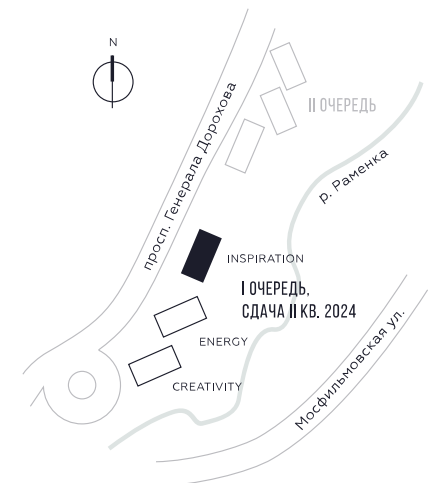

КВАРТИРА №1741  
КОРПУС INSPIRATION

1 СПАЛЬНЯ

ЭТАЖ

37

ПЛОЩАДЬ

47.3 КВ. М

СТОИМОСТЬ

21 868 729 РУБ.

ВИДЫ  
ПР-Т ГЕНЕРАЛА ДОРОХОВА  
ДОЛИНА РЕКИ РАМЕНКИ

WILL TOWERS. Я БУДУ.

КВАРТИРА №1741  
КОРПУС INSPIRATION

1 СПАЛЬНЯ

ЭТАЖ

37

ПЛОЩАДЬ

47.3 КВ. М

СТОИМОСТЬ

21 868 729 РУБ.

ВИДЫ

ПР-Т ГЕНЕРАЛА ДОРОХОВА  
ДОЛИНА РЕКИ РАМЕНКИ

ЖДЕМ ВАС В ОФИСЕ ПРОДАЖ ПО АДРЕСУ: МОСКВА, ЗАО, РАМЕНКИ, ПРОСПЕКТ ГЕНЕРАЛА ДОРОХОВА.  
КОЛЛ-ЦЕНТР РАБОТАЕТ ЕЖЕДНЕВНО С 9:00 ДО 21:00