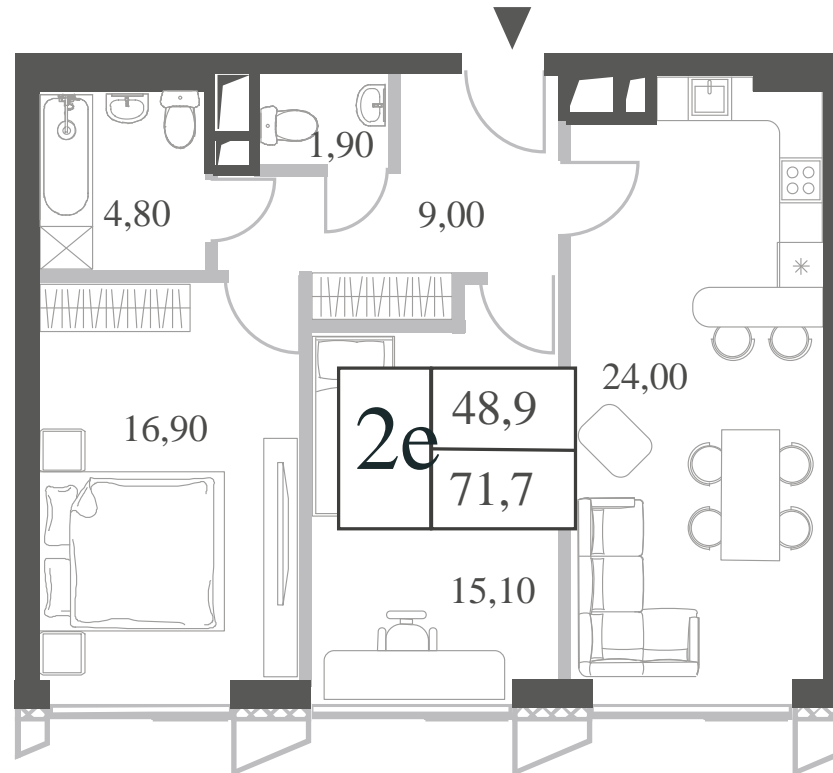

КВАРТИРА №1783
КОРПУС INSPIRATION

2 СПАЛЬНИ

ЭТАЖ

41

ПЛОЩАДЬ

71.7 КВ. М

СТОИМОСТЬ ПРИ 100% ОПЛАТЕ

31 949 233 РУБ.

ВИДЫ

ПР-Т ГЕНЕРАЛА ДОРОХОВА
ДОЛИНА РЕКИ РАМЕНКИ

WILL TOWERS. Я БУДУ.

КВАРТИРА №1783
КОРПУС INSPIRATION

2 СПАЛЬНИ

ЭТАЖ

41

ПЛОЩАДЬ

71.7 КВ. М

СТОИМОСТЬ ПРИ 100% ОПЛАТЕ

31 949 233 РУБ.

ВИДЫ

ПР-Т ГЕНЕРАЛА ДОРОХОВА
ДОЛИНА РЕКИ РАМЕНКИ

ЖДЕМ ВАС В ОФИСЕ ПРОДАЖ ПО АДРЕСУ: МОСКВА, ЗАО, РАМЕНКИ, ПРОСПЕКТ ГЕНЕРАЛА ДОРОХОВА.
КОЛЛ-ЦЕНТР РАБОТАЕТ ЕЖЕДНЕВНО С 9:00 ДО 21:00