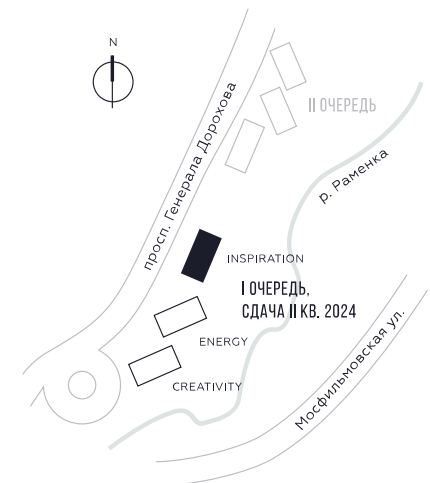

ВИДЫ

ПР-Т ГЕНЕРАЛА ДОРОХОВА
ДОЛИНА РЕКИ РАМЕНКИ

WILL TOWERS. Я БУДУ.

КВАРТИРА №1783
КОРПУС INSPIRATION

2 СПАЛЬНИ

ЭТАЖ

41

ПЛОЩАДЬ

71.7 КВ. М

СТОИМОСТЬ ПРИ 100% ОПЛАТЕ

31 949 233 РУБ.

ВИДЫ

ПР-Т ГЕНЕРАЛА ДОРОХОВА
ДОЛИНА РЕКИ РАМЕНКИ

ЖДЕМ ВАС В ОФИСЕ ПРОДАЖ ПО АДРЕСУ: МОСКВА, ЗАО, РАМЕНКИ, ПРОСПЕКТ ГЕНЕРАЛА ДОРОХОВА.
КОЛЛ-ЦЕНТР РАБОТАЕТ ЕЖЕДНЕВНО С 9:00 ДО 21:00