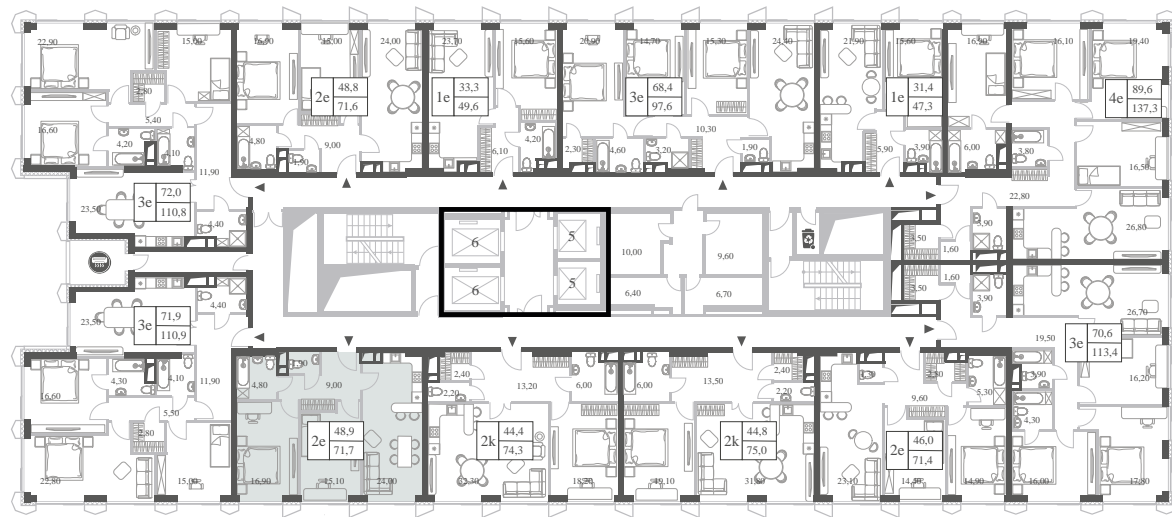

WILL TOWERS. Я БУДУ.

КВАРТИРА №1783
КОРПУС INSPIRATION

2 СПАЛЬНИ

ЭТАЖ

41

ПЛОЩАДЬ

71.7 КВ. М

СТОИМОСТЬ ПРИ 100% ОПЛАТЕ

31 949 233 РУБ.

ВИДЫ

ПР-Т ГЕНЕРАЛА ДОРОХОВА
ДОЛИНА РЕКИ РАМЕНКИ