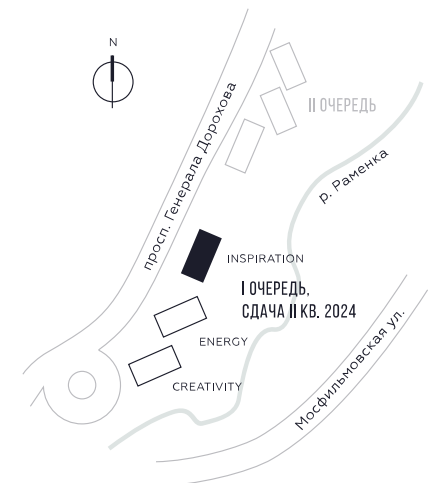

КВАРТИРА №1783
КОРПУС INSPIRATION

2 СПАЛЬНИ

ЭТАЖ

41

ПЛОЩАДЬ

71.7 КВ. М

СТОИМОСТЬ ПРИ 100% ОПЛАТЕ

31 949 233 РУБ.

ВИДЫ

ПР-Т ГЕНЕРАЛА ДОРОХОВА
ДОЛИНА РЕКИ РАМЕНКИ

WILL TOWERS. Я БУДУ.

КВАРТИРА №1783
КОРПУС INSPIRATION

2 СПАЛЬНИ

ЭТАЖ

41

ПЛОЩАДЬ

71.7 КВ. М

СТОИМОСТЬ ПРИ 100% ОПЛАТЕ

31 949 233 РУБ.

ВИДЫ

ПР-Т ГЕНЕРАЛА ДОРОХОВА
ДОЛИНА РЕКИ РАМЕНКИ

ЖДЕМ ВАС В ОФИСЕ ПРОДАЖ ПО АДРЕСУ: МОСКВА, ЗАО, РАМЕНКИ, ПРОСПЕКТ ГЕНЕРАЛА ДОРОХОВА.
КОЛЛ-ЦЕНТР РАБОТАЕТ ЕЖЕДНЕВНО С 9:00 ДО 21:00