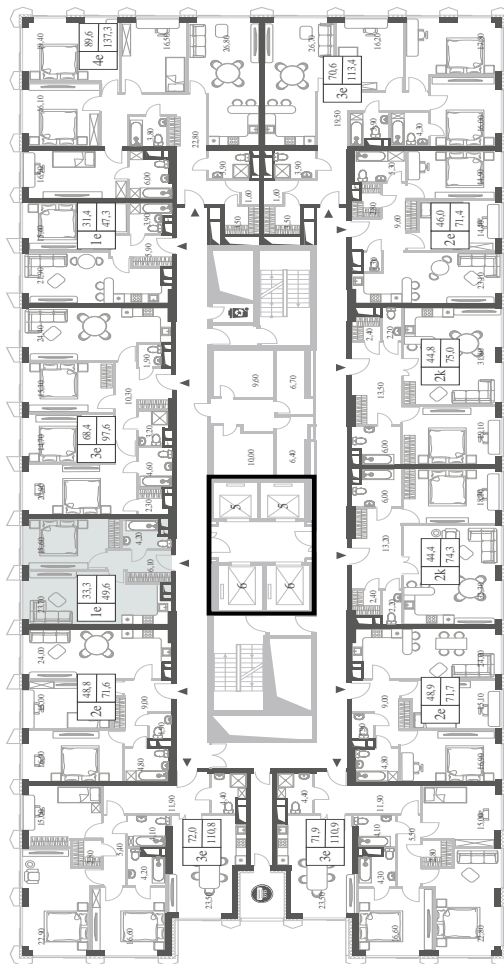

КВАРТИРА №1787
КОРПУС INSPIRATION

1 СПАЛЬНЯ

ЭТАЖ

41

ПЛОЩАДЬ

49.6 КВ. М

СТОИМОСТЬ

21 865 118 РУБ.

ВИДЫ

ПР-Т ГЕНЕРАЛА ДОРОХОВА
ДОЛИНА РЕКИ РАМЕНКИ

WILL TOWERS. Я БУДУ.

КВАРТИРА №1787
КОРПУС INSPIRATION

1 СПАЛЬНЯ

ЭТАЖ

41

ПЛОЩАДЬ

49.6 КВ. М

СТОИМОСТЬ

21 865 118 РУБ.

ВИДЫ
ПР-Т ГЕНЕРАЛА ДОРОХОВА
ДОЛИНА РЕКИ РАМЕНКИ

ЖДЕМ ВАС В ОФИСЕ ПРОДАЖ ПО АДРЕСУ: МОСКВА, ЗАО, РАМЕНКИ, ПРОСПЕКТ ГЕНЕРАЛА ДОРОХОВА.
КОЛЛ-ЦЕНТР РАБОТАЕТ ЕЖЕДНЕВНО С 9:00 ДО 21:00