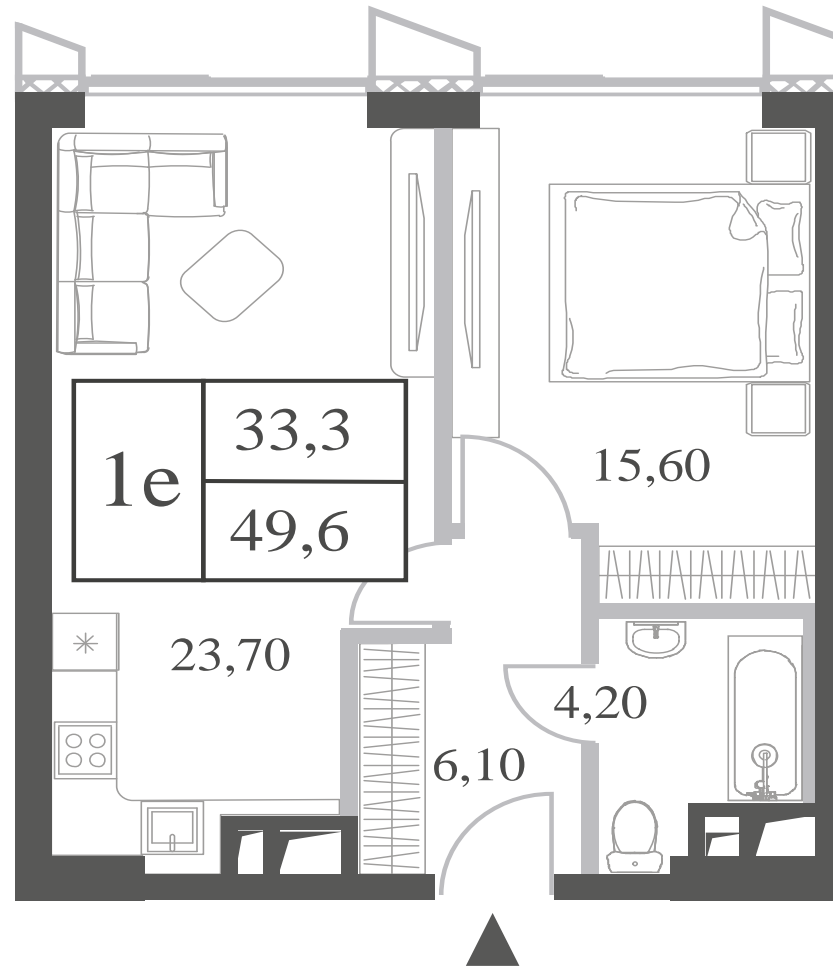

КВАРТИРА №1787
КОРПУС INSPIRATION

1 СПАЛЬНЯ

ЭТАЖ

41

ПЛОЩАДЬ

49.6 КВ. М

СТОИМОСТЬ

21 865 118 РУБ.

ВИДЫ

ПР-Т ГЕНЕРАЛА ДОРОХОВА
ДОЛИНА РЕКИ РАМЕНКИ

WILL TOWERS. Я БУДУ.

КВАРТИРА №1787
КОРПУС INSPIRATION

1 СПАЛЬНЯ

ЭТАЖ

41

ПЛОЩАДЬ

49.6 КВ. М

СТОИМОСТЬ

21 865 118 РУБ.

ВИДЫ
ПР-Т ГЕНЕРАЛА ДОРОХОВА
ДОЛИНА РЕКИ РАМЕНКИ

ЖДЕМ ВАС В ОФИСЕ ПРОДАЖ ПО АДРЕСУ: МОСКВА, ЗАО, РАМЕНКИ, ПРОСПЕКТ ГЕНЕРАЛА ДОРОХОВА.
КОЛЛ-ЦЕНТР РАБОТАЕТ ЕЖЕДНЕВНО С 9:00 ДО 21:00