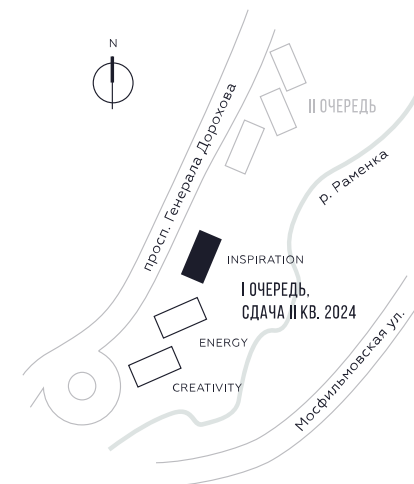

КВАРТИРА №1787
КОРПУС INSPIRATION

1 СПАЛЬНЯ

ЭТАЖ

41

ПЛОЩАДЬ

49.6 КВ. М

СТОИМОСТЬ

21 865 118 РУБ.

ВИДЫ

ПР-Т ГЕНЕРАЛА ДОРОХОВА
ДОЛИНА РЕКИ РАМЕНКИ

WILL TOWERS. Я БУДУ.

КВАРТИРА №1787
КОРПУС INSPIRATION

1 СПАЛЬНЯ

ЭТАЖ

41

ПЛОЩАДЬ

49.6 КВ. М

СТОИМОСТЬ

21 865 118 РУБ.

ВИДЫ
ПР-Т ГЕНЕРАЛА ДОРОХОВА
ДОЛИНА РЕКИ РАМЕНКИ

ЖДЕМ ВАС В ОФИСЕ ПРОДАЖ ПО АДРЕСУ: МОСКВА, ЗАО, РАМЕНКИ, ПРОСПЕКТ ГЕНЕРАЛА ДОРОХОВА.
КОЛЛ-ЦЕНТР РАБОТАЕТ ЕЖЕДНЕВНО С 9:00 ДО 21:00