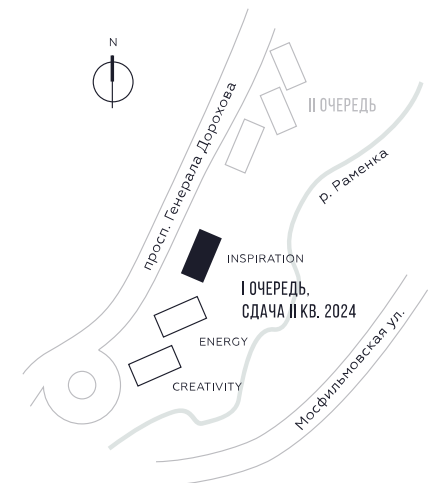

КВАРТИРА №1787
КОРПУС INSPIRATION

1 СПАЛЬНЯ

ЭТАЖ

41

ПЛОЩАДЬ

49.6 КВ. М

СТОИМОСТЬ

21 865 118 РУБ.

ВИДЫ

ПР-Т ГЕНЕРАЛА ДОРОХОВА
ДОЛИНА РЕКИ РАМЕНКИ

WILL TOWERS. Я БУДУ.

КВАРТИРА №1787
КОРПУС INSPIRATION

1 СПАЛЬНЯ

ЭТАЖ

41

ПЛОЩАДЬ

49.6 КВ. М

СТОИМОСТЬ

21 865 118 РУБ.

ВИДЫ
ПР-Т ГЕНЕРАЛА ДОРОХОВА
ДОЛИНА РЕКИ РАМЕНКИ

ЖДЕМ ВАС В ОФИСЕ ПРОДАЖ ПО АДРЕСУ: МОСКВА, ЗАО, РАМЕНКИ, ПРОСПЕКТ ГЕНЕРАЛА ДОРОХОВА.
КОЛЛ-ЦЕНТР РАБОТАЕТ ЕЖЕДНЕВНО С 9:00 ДО 21:00