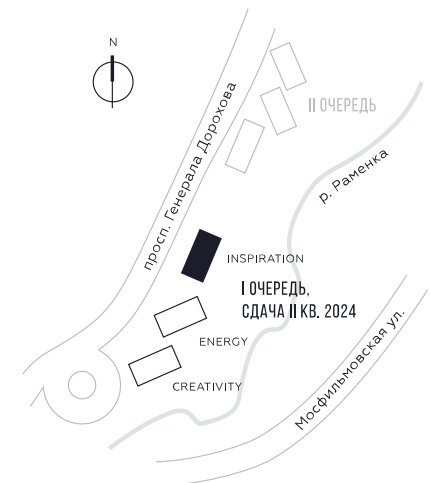

WILL TOWERS. Я БУДУ.

КВАРТИРА №1789  
КОРПУС INSPIRATION

1 СПАЛЬНЯ

ЭТАЖ

41

ПЛОЩАДЬ

47.3 КВ. М

СТОИМОСТЬ

22 048 090 РУБ.

ВИДЫ

ПР-Т ГЕНЕРАЛА ДОРОХОВА  
ДОЛИНА РЕКИ РАМЕНКИ

ЖДЕМ ВАС В ОФИСЕ ПРОДАЖ ПО АДРЕСУ: МОСКВА, ЗАО, РАМЕНКИ, ПРОСПЕКТ ГЕНЕРАЛА ДОРОХОВА.  
КОЛЛ-ЦЕНТР РАБОТАЕТ ЕЖЕДНЕВНО С 9:00 ДО 21:00

+7 495 023 26 52