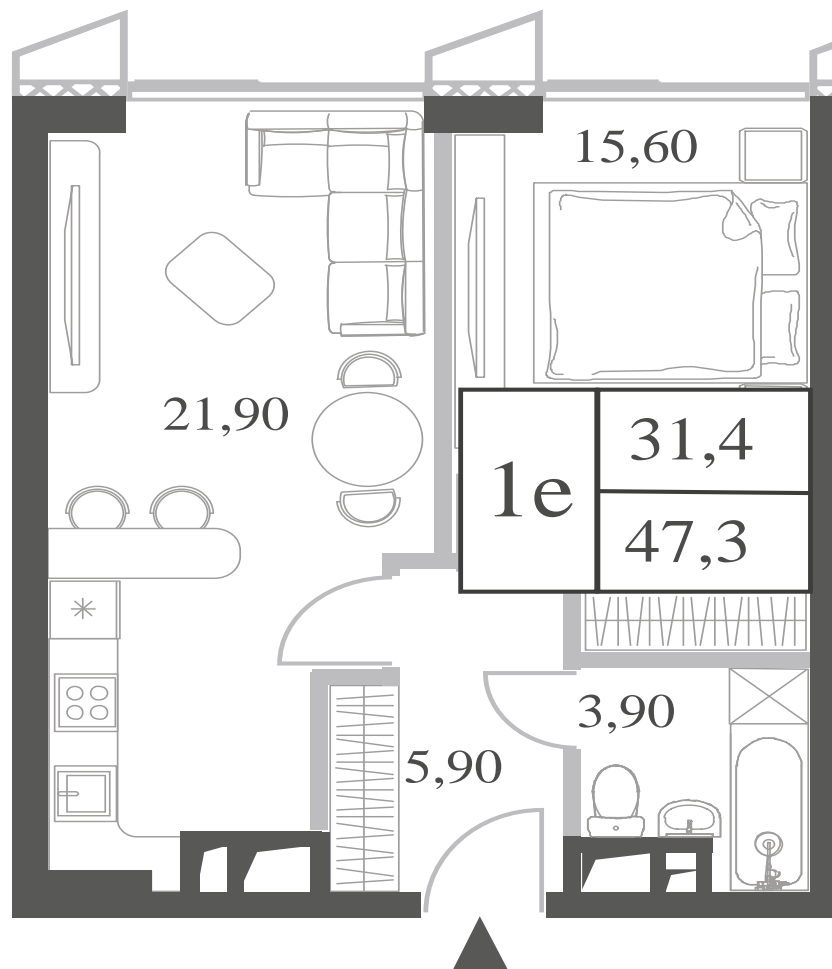

WILL TOWERS. Я БУДУ.

КВАРТИРА №1789
КОРПУС INSPIRATION

1 СПАЛЬНЯ

ЭТАЖ

41

ПЛОЩАДЬ

47.3 КВ. М

СТОИМОСТЬ

22 048 090 РУБ.

ВИДЫ

ПР-Т ГЕНЕРАЛА ДОРОХОВА

ДОЛИНА РЕКИ РАМЕНКИ