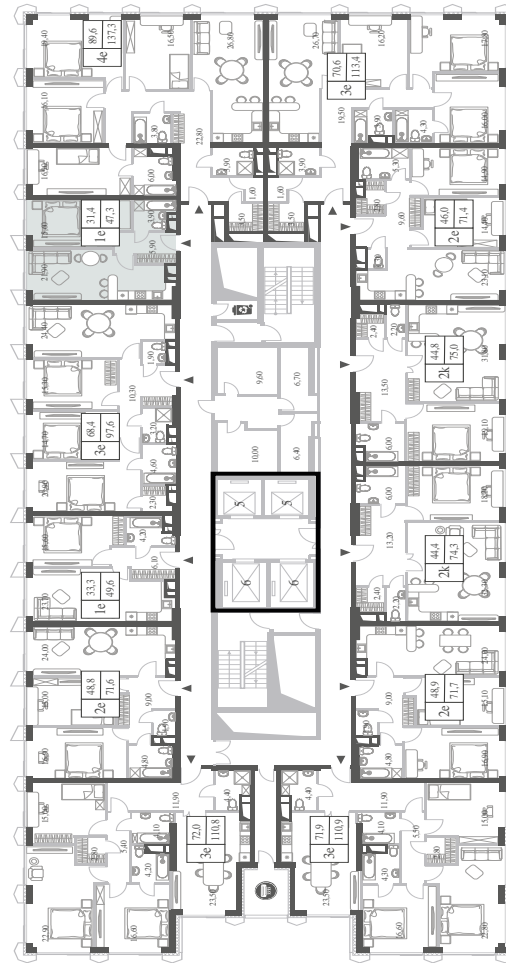

WILL TOWERS. Я БУДУ.

КВАРТИРА №1789
КОРПУС INSPIRATION

1 СПАЛЬНЯ

ЭТАЖ

41

ПЛОЩАДЬ

47.3 КВ. М

СТОИМОСТЬ

22 048 090 РУБ.

ВИДЫ

ПР-Т ГЕНЕРАЛА ДОРОХОВА
ДОЛИНА РЕКИ РАМЕНКИ