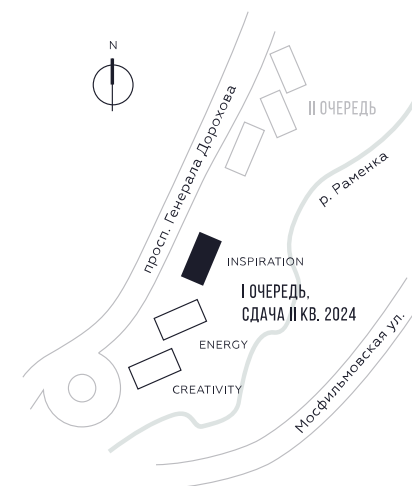

WILL TOWERS. Я БУДУ.

КВАРТИРА №1789  
КОРПУС INSPIRATION

1 СПАЛЬНЯ

ЭТАЖ

41

ПЛОЩАДЬ

47.3 КВ. М

СТОИМОСТЬ

22 048 090 РУБ.

ВИДЫ

ПР-Т ГЕНЕРАЛА ДОРОХОВА

ДОЛИНА РЕКИ РАМЕНКИ

ЖДЕМ ВАС В ОФИСЕ ПРОДАЖ ПО АДРЕСУ: МОСКВА, ЗАО, РАМЕНКИ, ПРОСПЕКТ ГЕНЕРАЛА ДОРОХОВА.  
КОЛЛ-ЦЕНТР РАБОТАЕТ ЕЖЕДНЕВНО С 9:00 ДО 21:00

+7 495 023 26 52