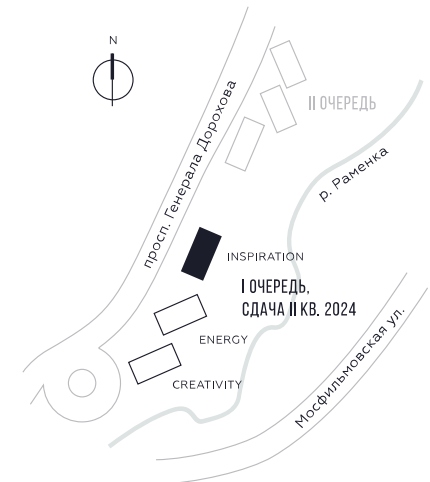

WILL TOWERS. Я БУДУ.

КВАРТИРА №1790  
КОРПУС INSPIRATION

4 СПАЛЬНИ

ЭТАЖ

41

ПЛОЩАДЬ

137.3 КВ. М

СТОИМОСТЬ ПРИ 100% ОПЛАТЕ

55 445 721 РУБ.

ВИДЫ  
ПР-Т ГЕНЕРАЛА ДОРОХОВА  
ДОЛИНА РЕКИ РАМЕНКИ

ЖДЕМ ВАС В ОФИСЕ ПРОДАЖ ПО АДРЕСУ: МОСКВА, ЗАО, РАМЕНКИ, ПРОСПЕКТ ГЕНЕРАЛА ДОРОХОВА.  
КОЛЛ-ЦЕНТР РАБОТАЕТ ЕЖЕДНЕВНО С 9:00 ДО 21:00

+7 495 023 26 52