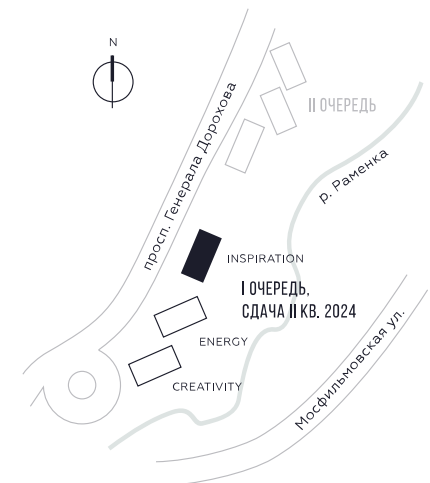

WILL TOWERS. Я БУДУ.

КВАРТИРА №1790  
КОРПУС INSPIRATION

4 СПАЛЬНИ

ЭТАЖ

41

ПЛОЩАДЬ

137.3 КВ. М

СТОИМОСТЬ ПРИ 100% ОПЛАТЕ

55 445 721 РУБ.

ВИДЫ  
ПР-Т ГЕНЕРАЛА ДОРОХОВА  
ДОЛИНА РЕКИ РАМЕНКИ

ЖДЕМ ВАС В ОФИСЕ ПРОДАЖ ПО АДРЕСУ: МОСКВА, ЗАО, РАМЕНКИ, ПРОСПЕКТ ГЕНЕРАЛА ДОРОХОВА.  
КОЛЛ-ЦЕНТР РАБОТАЕТ ЕЖЕДНЕВНО С 9:00 ДО 21:00

+7 495 023 26 52