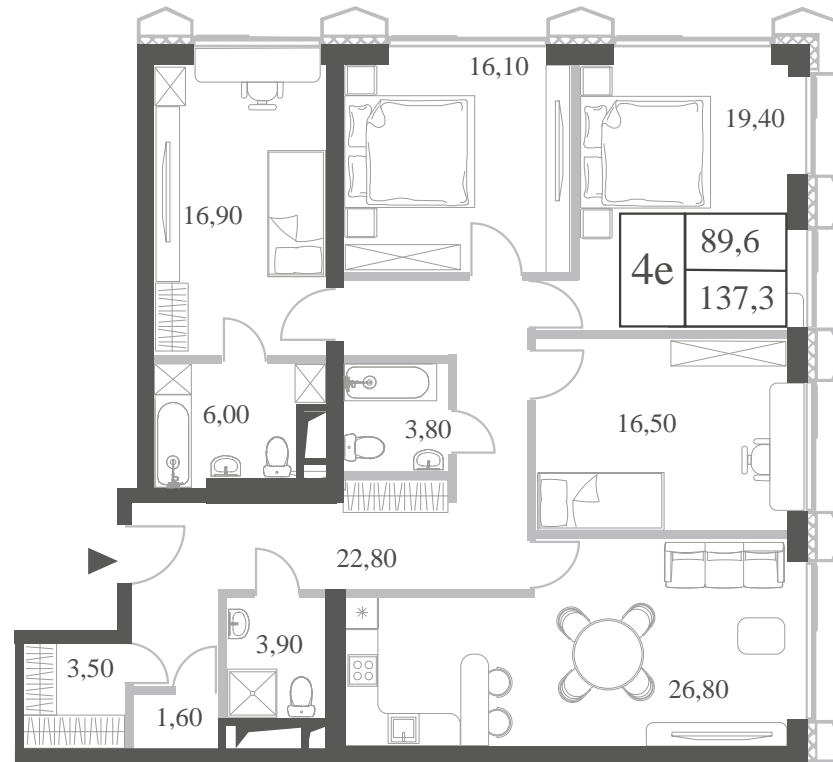

WILL TOWERS. Я БУДУ.

КВАРТИРА №1790
КОРПУС INSPIRATION

4 СПАЛЬНИ

ЭТАЖ

41

ПЛОЩАДЬ

137.3 КВ. М

СТОИМОСТЬ ПРИ 100% ОПЛАТЕ

55 445 721 РУБ.

ВИДЫ
ПР-Т ГЕНЕРАЛА ДОРОХОВА
ДОЛИНА РЕКИ РАМЕНКИ