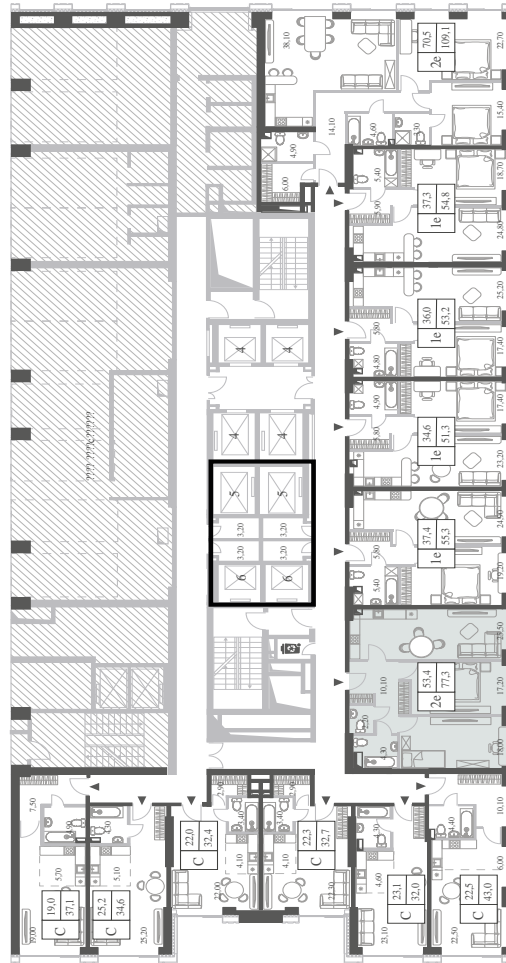

WILL TOWERS. Я БУДУ.

КВАРТИРА №18
КОРПУС CREATIVITY

2 СПАЛЬНИ

ЭТАЖ

3

ПЛОЩАДЬ

76.9 КВ. М

СТОИМОСТЬ

25 347 778 РУБ.

ВИДЫ

ПР-Т ГЕНЕРАЛА ДОРОХОВА

ДОЛИНА РЕКИ РАМЕНКИ