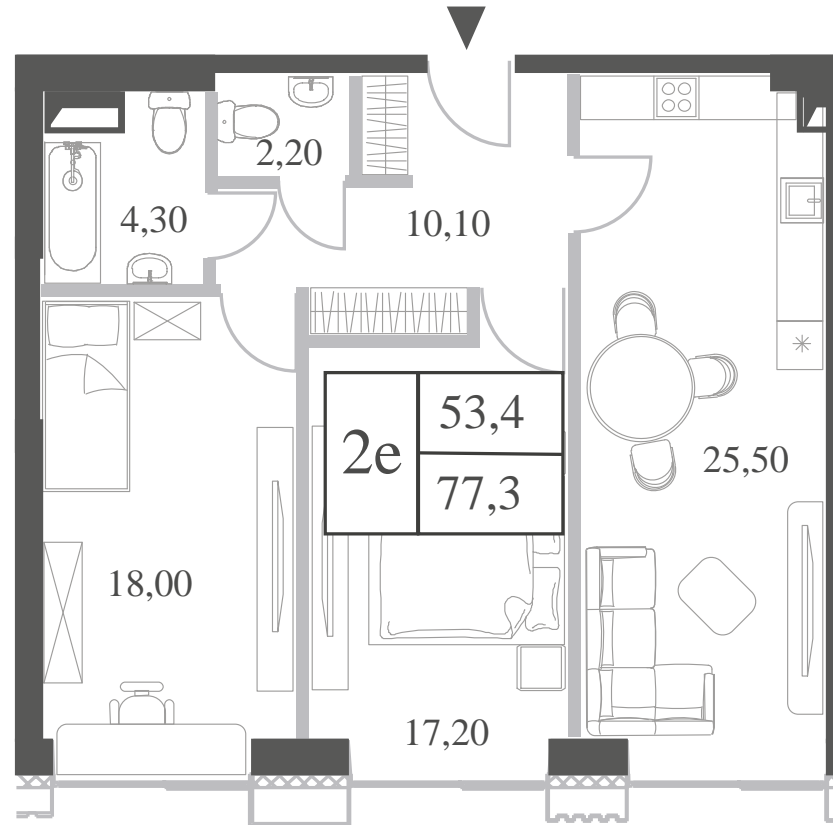

WILL TOWERS. Я БУДУ.

КВАРТИРА №18
КОРПУС CREATIVITY

2 СПАЛЬНИ

ЭТАЖ

3

ПЛОЩАДЬ

76.9 КВ. М

СТОИМОСТЬ

25 347 778 РУБ.

ВИДЫ

ПР-Т ГЕНЕРАЛА ДОРОХОВА

ДОЛИНА РЕКИ РАМЕНКИ