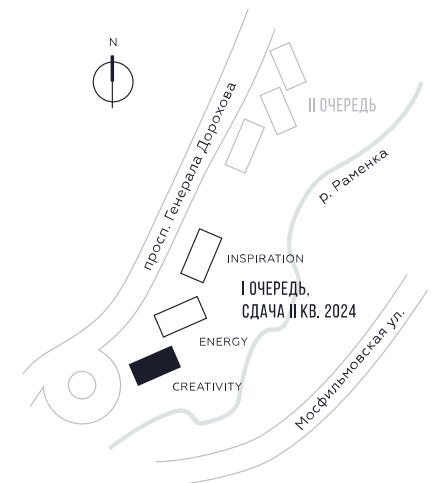

WILL TOWERS. Я БУДУ.

КВАРТИРА №18
КОРПУС CREATIVITY

2 СПАЛЬНИ

ЭТАЖ

3

ПЛОЩАДЬ

76.9 КВ. М

СТОИМОСТЬ

25 347 778 РУБ.

ВИДЫ

ПР-Т ГЕНЕРАЛА ДОРОХОВА

ДОЛИНА РЕКИ РАМЕНКИ

ЖДЕМ ВАС В ОФИСЕ ПРОДАЖ ПО АДРЕСУ: МОСКВА, ЗАО, РАМЕНКИ, ПРОСПЕКТ ГЕНЕРАЛА ДОРОХОВА.
КОЛЛ-ЦЕНТР РАБОТАЕТ ЕЖЕДНЕВНО С 9:00 ДО 21:00

+7 495 023 26 52