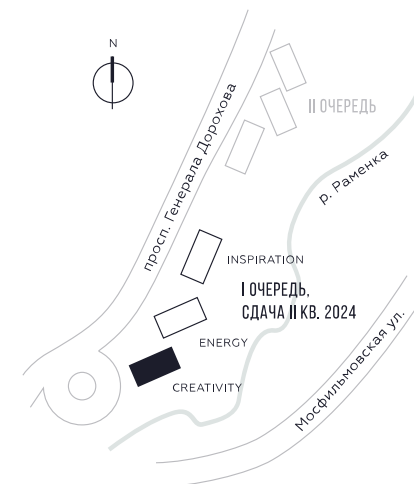

WILL TOWERS. Я БУДУ.

КВАРТИРА №180  
КОРПУС CREATIVITY

ВИДЫ  
ПР-Т ГЕНЕРАЛА ДОРОХОВА  
ДОЛИНА РЕКИ РАМЕНКИ

СТУДИЯ

ЭТАЖ

15

ПЛОЩАДЬ

25.5 КВ. М

СТОИМОСТЬ

13 331 680 РУБ.

ЖДЕМ ВАС В ОФИСЕ ПРОДАЖ ПО АДРЕСУ: МОСКВА, ЗАО, РАМЕНКИ, ПРОСПЕКТ ГЕНЕРАЛА ДОРОХОВА.  
КОЛЛ-ЦЕНТР РАБОТАЕТ ЕЖЕДНЕВНО С 9:00 ДО 21:00

+7 495 023 26 52

WILL TOWERS. Я БУДУ.

КВАРТИРА №180  
КОРПУС CREATIVITY