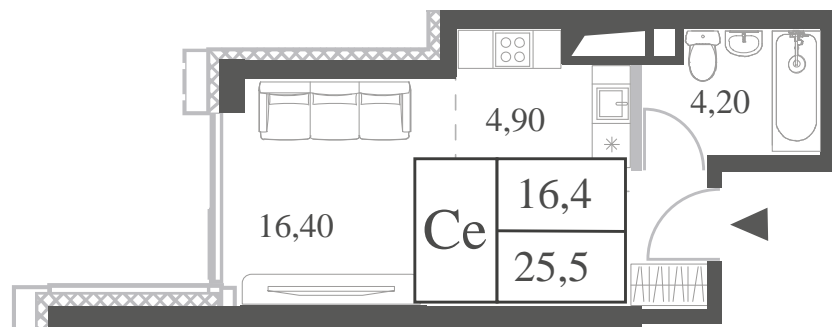

WILL TOWERS. Я БУДУ.

КВАРТИРА №180
КОРПУС CREATIVITY

ВИДЫ
ПР-Т ГЕНЕРАЛА ДОРОХОВА
ДОЛИНА РЕКИ РАМЕНКИ

СТУДИЯ

ЭТАЖ

15

ПЛОЩАДЬ

25.5 КВ. М

СТОИМОСТЬ

13 331 680 РУБ.

ЖДЕМ ВАС В ОФИСЕ ПРОДАЖ ПО АДРЕСУ: МОСКВА, ЗАО, РАМЕНКИ, ПРОСПЕКТ ГЕНЕРАЛА ДОРОХОВА.
КОЛЛ-ЦЕНТР РАБОТАЕТ ЕЖЕДНЕВНО С 9:00 ДО 21:00

+7 495 023 26 52