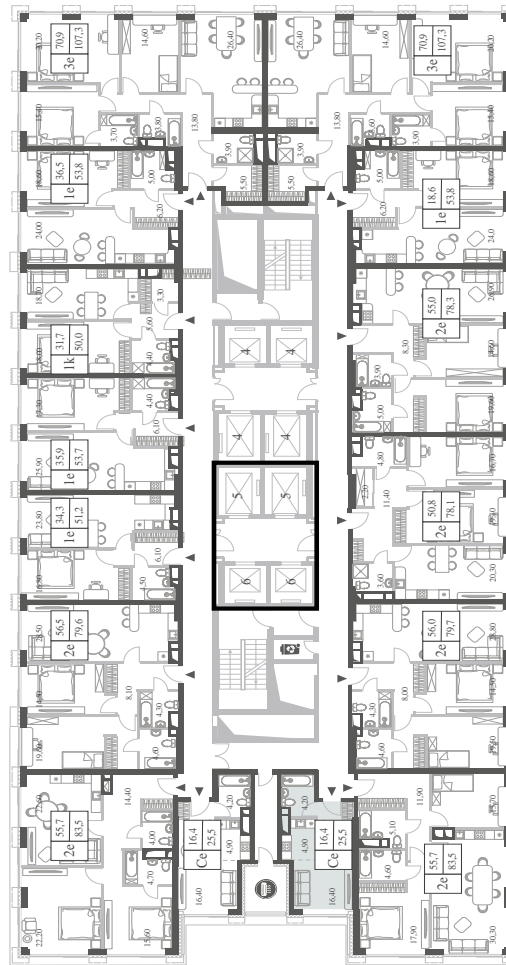

WILL TOWERS. Я БУДУ.

КВАРТИРА №180  
КОРПУС CREATIVITY

ВИДЫ  
ПР-Т ГЕНЕРАЛА ДОРОХОВА  
ДОЛИНА РЕКИ РАМЕНКИ

СТУДИЯ

ЭТАЖ

15

ПЛОЩАДЬ

25.5 КВ. М

СТУДИЯ

ЭТАЖ

15

ПЛОЩАДЬ

25.5 КВ. М

СТОИМОСТЬ

13 331 680 РУБ.

ВИДЫ