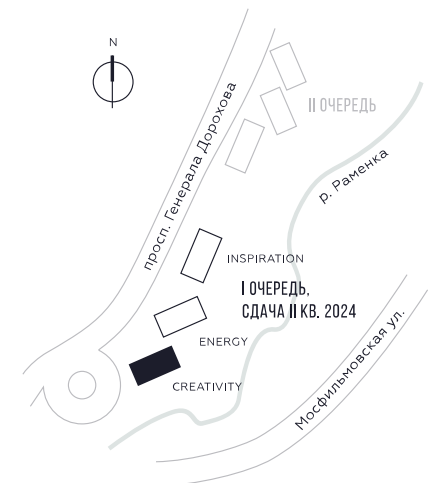

WILL TOWERS. Я БУДУ.

КВАРТИРА №181
КОРПУС CREATIVITY

ВИДЫ
ПР-Т ГЕНЕРАЛА ДОРОХОВА
ДОЛИНА РЕКИ РАМЕНКИ

СТУДИЯ

ЭТАЖ

15

ПЛОЩАДЬ

25.5 КВ. М

СТОИМОСТЬ

13 258 725 РУБ.

ЖДЕМ ВАС В ОФИСЕ ПРОДАЖ ПО АДРЕСУ: МОСКВА, ЗАО, РАМЕНКИ, ПРОСПЕКТ ГЕНЕРАЛА ДОРОХОВА.
КОЛЛ-ЦЕНТР РАБОТАЕТ ЕЖЕДНЕВНО С 9:00 ДО 21:00

+7 495 023 26 52

WILL TOWERS. Я БУДУ.

КВАРТИРА №181
КОРПУС CREATIVITY