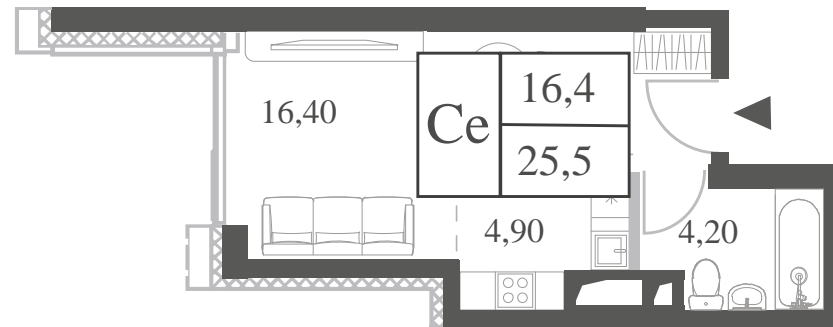

WILL TOWERS. Я БУДУ.

КВАРТИРА №181
КОРПУС CREATIVITY

ВИДЫ
ПР-Т ГЕНЕРАЛА ДОРОХОВА
ДОЛИНА РЕКИ РАМЕНКИ

СТУДИЯ

ЭТАЖ

15

ПЛОЩАДЬ

25.5 КВ. М

СТОИМОСТЬ

13 258 725 РУБ.

ЖДЕМ ВАС В ОФИСЕ ПРОДАЖ ПО АДРЕСУ: МОСКВА, ЗАО, РАМЕНКИ, ПРОСПЕКТ ГЕНЕРАЛА ДОРОХОВА.
КОЛЛ-ЦЕНТР РАБОТАЕТ ЕЖЕДНЕВНО С 9:00 ДО 21:00

+7 495 023 26 52