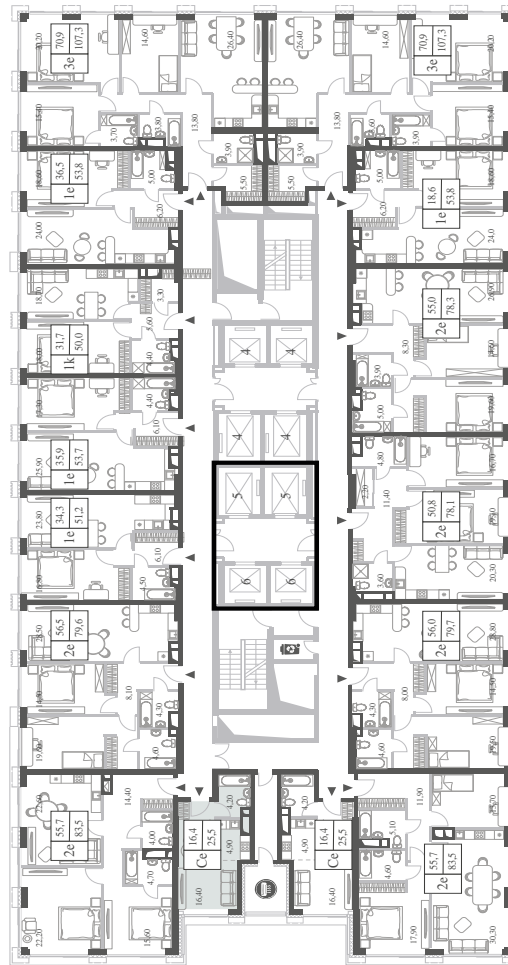

WILL TOWERS. Я БУДУ.

КВАРТИРА №181
КОРПУС CREATIVITY

ВИДЫ
ПР-Т ГЕНЕРАЛА ДОРОХОВА
ДОЛИНА РЕКИ РАМЕНКИ

СТУДИЯ

ЭТАЖ

15

ПЛОЩАДЬ

25.5 КВ. М

СТУДИЯ

ЭТАЖ

15

ПЛОЩАДЬ

25.5 КВ. М

СТОИМОСТЬ

13 258 725 РУБ.

ВИДЫ