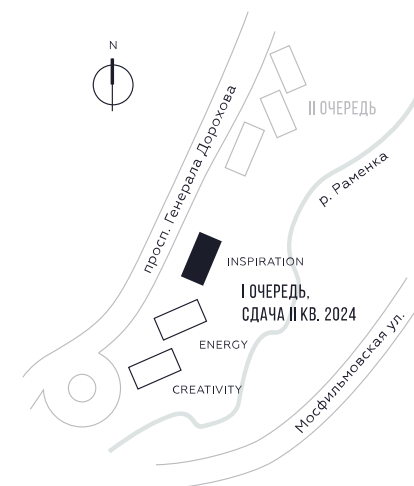

WILL TOWERS. Я БУДУ.

КВАРТИРА №1822
КОРПУС INSPIRATION

2 СПАЛЬНИ

ЭТАЖ

44

ПЛОЩАДЬ

71.6 КВ. М

СТОИМОСТЬ

25 123 437 РУБ.

ВИДЫ

ПР-Т ГЕНЕРАЛА ДОРОХОВА
ДОЛИНА РЕКИ РАМЕНКИ

ЖДЕМ ВАС В ОФИСЕ ПРОДАЖ ПО АДРЕСУ: МОСКВА, ЗАО, РАМЕНКИ, ПРОСПЕКТ ГЕНЕРАЛА ДОРОХОВА.
КОЛЛ-ЦЕНТР РАБОТАЕТ ЕЖЕДНЕВНО С 9:00 ДО 21:00

+7 495 023 26 52