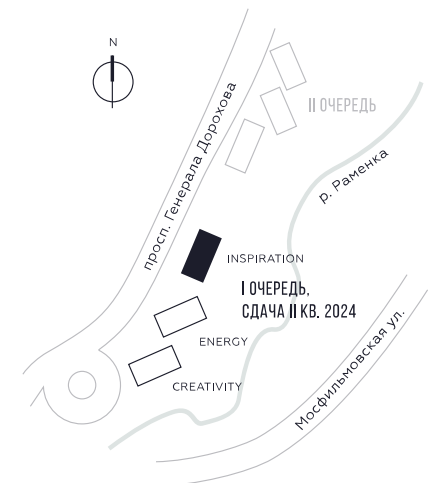

WILL TOWERS. Я БУДУ.

КВАРТИРА №1822
КОРПУС INSPIRATION

2 СПАЛЬНИ

ЭТАЖ

44

ПЛОЩАДЬ

71.6 КВ. М

СТОИМОСТЬ

25 123 437 РУБ.

ВИДЫ

ПР-Т ГЕНЕРАЛА ДОРОХОВА
ДОЛИНА РЕКИ РАМЕНКИ

ЖДЕМ ВАС В ОФИСЕ ПРОДАЖ ПО АДРЕСУ: МОСКВА, ЗАО, РАМЕНКИ, ПРОСПЕКТ ГЕНЕРАЛА ДОРОХОВА.
КОЛЛ-ЦЕНТР РАБОТАЕТ ЕЖЕДНЕВНО С 9:00 ДО 21:00

+7 495 023 26 52