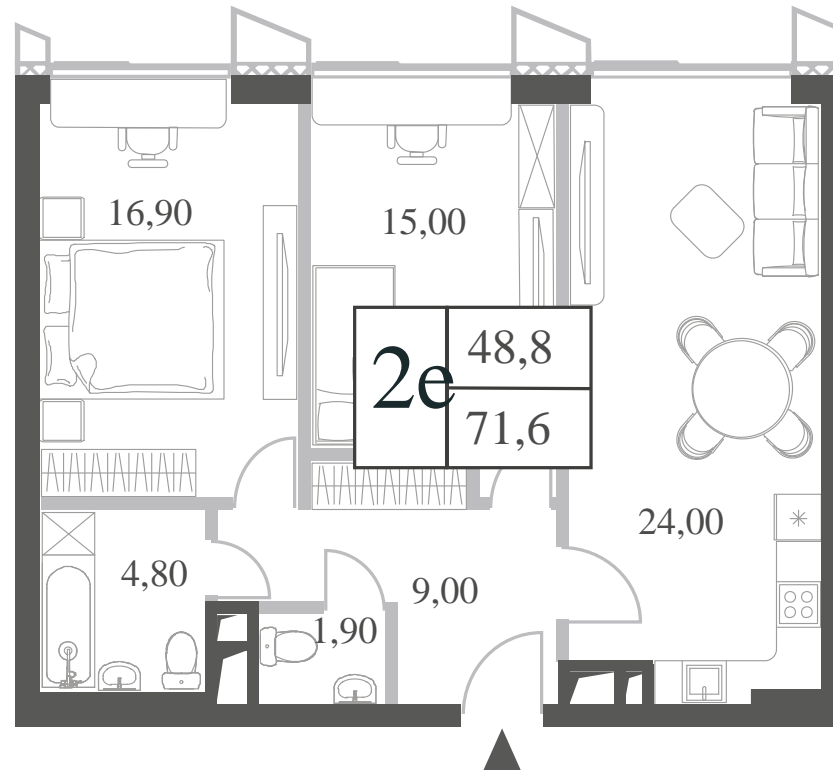

WILL TOWERS. Я БУДУ.

КВАРТИРА №1822
КОРПУС INSPIRATION

2 СПАЛЬНИ

ЭТАЖ

44

ПЛОЩАДЬ

71.6 КВ. М

СТОИМОСТЬ

25 123 437 РУБ.

ВИДЫ

ПР-Т ГЕНЕРАЛА ДОРОХОВА
ДОЛИНА РЕКИ РАМЕНКИ