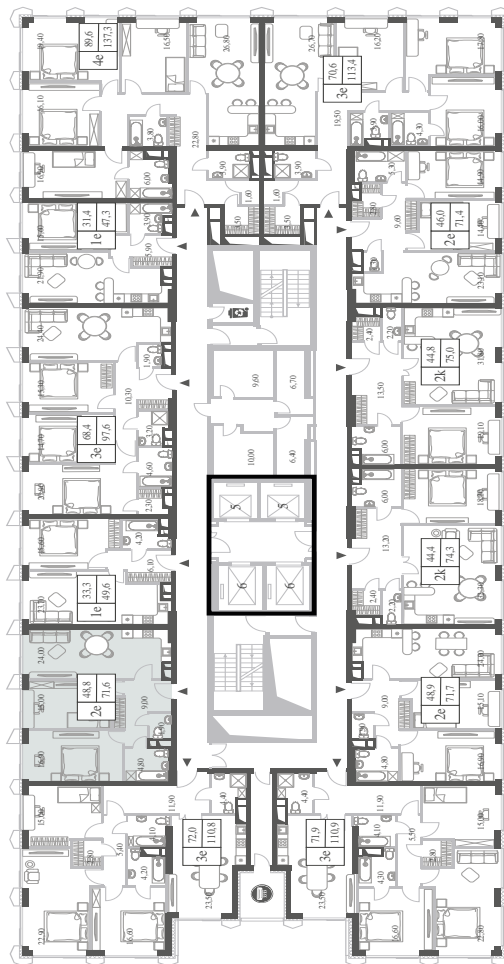

WILL TOWERS. Я БУДУ.

КВАРТИРА №1822
КОРПУС INSPIRATION

2 СПАЛЬНИ

ЭТАЖ

44

ПЛОЩАДЬ

71.6 КВ. М

СТОИМОСТЬ

25 123 437 РУБ.

ВИДЫ
ПР-Т ГЕНЕРАЛА ДОРОХОВА
ДОЛИНА РЕКИ РАМЕНКИ