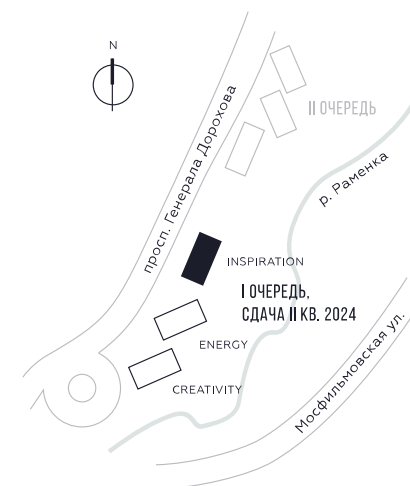

WILL TOWERS. Я БУДУ.

КВАРТИРА №1824
КОРПУС INSPIRATION

3 СПАЛЬНИ

ЭТАЖ

44

ПЛОЩАДЬ

97.6 КВ. М

СТОИМОСТЬ ПРИ 100% ОПЛАТЕ

39 685 331 РУБ.

ВИДЫ
ПР-Т ГЕНЕРАЛА ДОРОХОВА
ДОЛИНА РЕКИ РАМЕНКИ

ЖДЕМ ВАС В ОФИСЕ ПРОДАЖ ПО АДРЕСУ: МОСКВА, ЗАО, РАМЕНКИ, ПРОСПЕКТ ГЕНЕРАЛА ДОРОХОВА.
КОЛЛ-ЦЕНТР РАБОТАЕТ ЕЖЕДНЕВНО С 9:00 ДО 21:00

+7 495 023 26 52