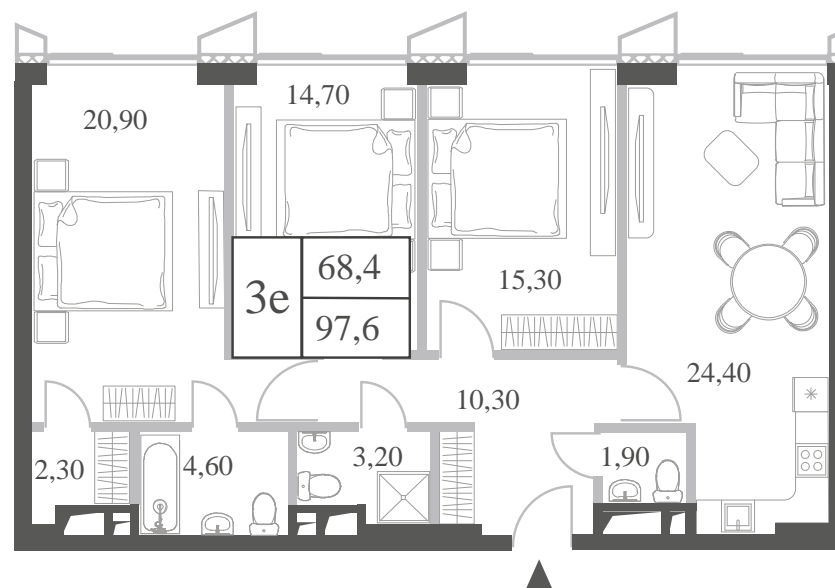

WILL TOWERS. Я БУДУ.

КВАРТИРА №1824
КОРПУС INSPIRATION

3 СПАЛЬНИ

ЭТАЖ

44

ПЛОЩАДЬ

97.6 КВ. М

СТОИМОСТЬ ПРИ 100% ОПЛАТЕ

39 685 331 РУБ.

ВИДЫ
ПР-Т ГЕНЕРАЛА ДОРОХОВА
ДОЛИНА РЕКИ РАМЕНКИ