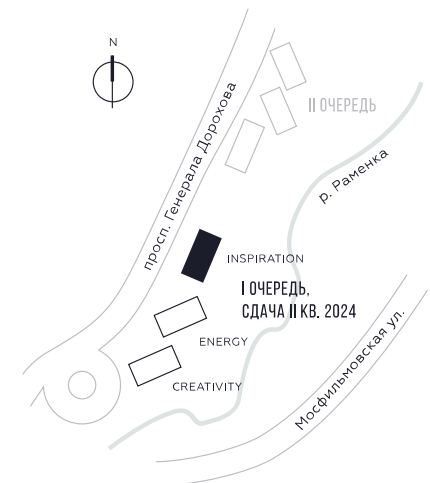

WILL TOWERS. Я БУДУ.

КВАРТИРА №1824
КОРПУС INSPIRATION

3 СПАЛЬНИ

ЭТАЖ

44

ПЛОЩАДЬ

97.6 КВ. М

СТОИМОСТЬ ПРИ 100% ОПЛАТЕ

39 685 331 РУБ.

ВИДЫ

ПР-Т ГЕНЕРАЛА ДОРОХОВА
ДОЛИНА РЕКИ РАМЕНКИ

ЖДЕМ ВАС В ОФИСЕ ПРОДАЖ ПО АДРЕСУ: МОСКВА, ЗАО, РАМЕНКИ, ПРОСПЕКТ ГЕНЕРАЛА ДОРОХОВА.
КОЛЛ-ЦЕНТР РАБОТАЕТ ЕЖЕДНЕВНО С 9:00 ДО 21:00

+7 495 023 26 52