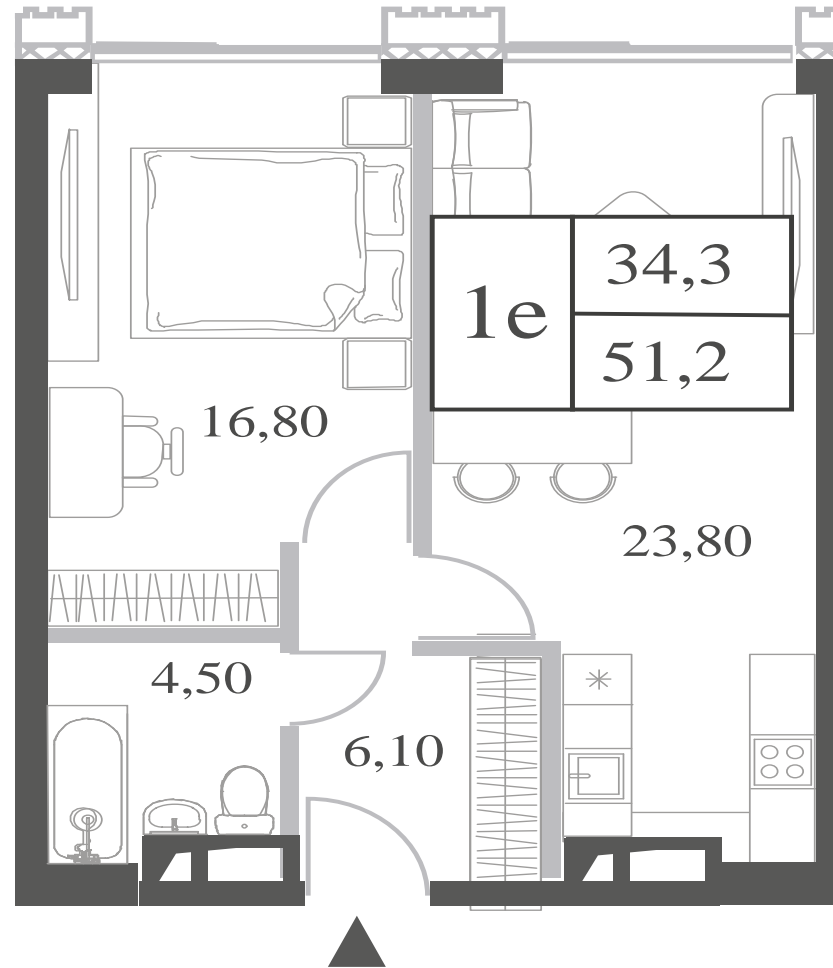

WILL TOWERS. Я БУДУ.

КВАРТИРА №184
КОРПУС CREATIVITY

1 СПАЛЬНЯ

ЭТАЖ

15

ПЛОЩАДЬ

51.2 КВ. М

СТОИМОСТЬ

20 841 062 РУБ.

ВИДЫ

ПР-Т ГЕНЕРАЛА ДОРОХОВА

ДОЛИНА РЕКИ РАМЕНКИ