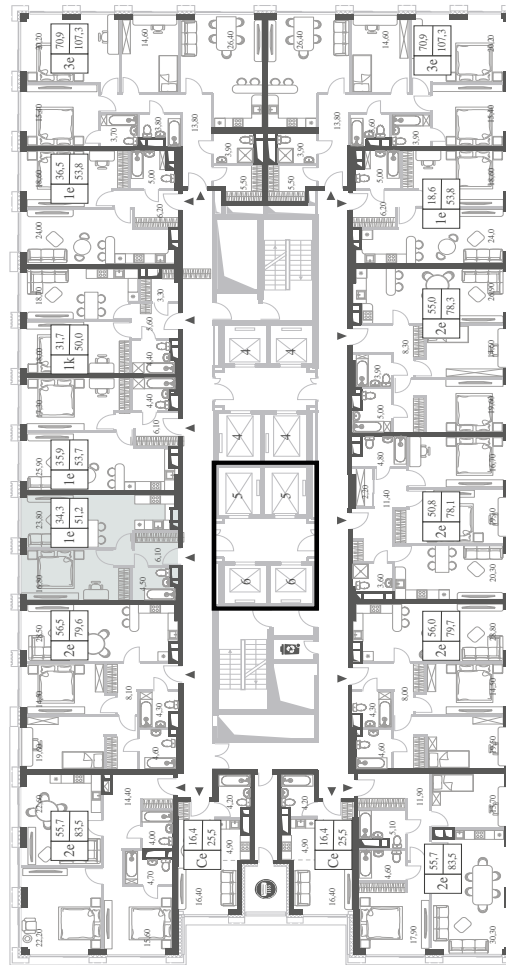

WILL TOWERS. Я БУДУ.

КВАРТИРА №184
КОРПУС CREATIVITY

1 СПАЛЬНЯ

ЭТАЖ

15

ПЛОЩАДЬ

51.2 КВ. М

СТОИМОСТЬ

20 841 062 РУБ.

ВИДЫ
ПР-Т ГЕНЕРАЛА ДОРОХОВА
ДОЛИНА РЕКИ РАМЕНКИ