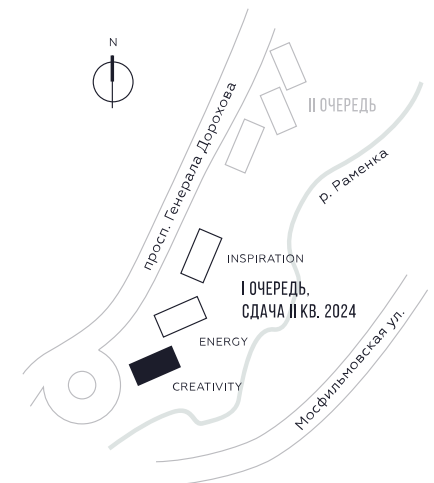

WILL TOWERS. Я БУДУ.

КВАРТИРА №184  
КОРПУС CREATIVITY

1 СПАЛЬНЯ

ЭТАЖ

15

ПЛОЩАДЬ

51.2 КВ. М

СТОИМОСТЬ

20 841 062 РУБ.

ВИДЫ

ПР-Т ГЕНЕРАЛА ДОРОХОВА

ДОЛИНА РЕКИ РАМЕНКИ

ЖДЕМ ВАС В ОФИСЕ ПРОДАЖ ПО АДРЕСУ: МОСКВА, ЗАО, РАМЕНКИ, ПРОСПЕКТ ГЕНЕРАЛА ДОРОХОВА.  
КОЛЛ-ЦЕНТР РАБОТАЕТ ЕЖЕДНЕВНО С 9:00 ДО 21:00

+7 495 023 26 52