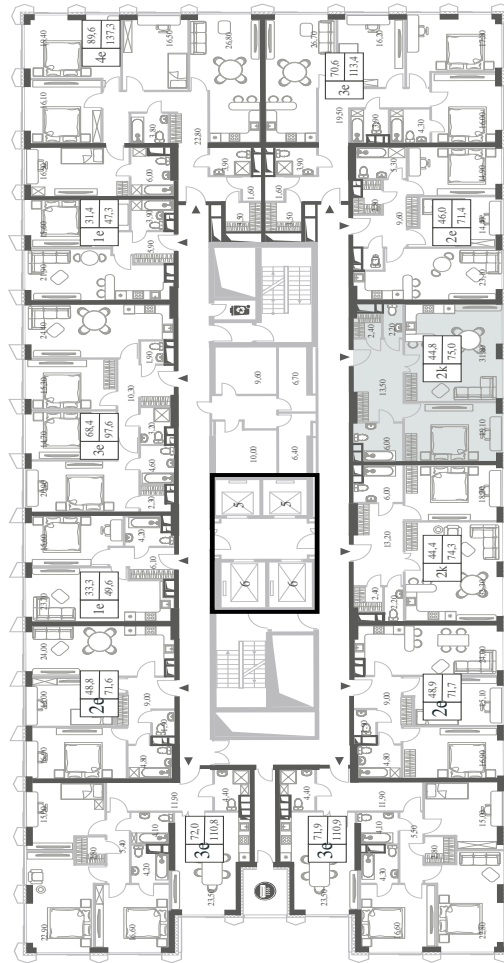

WILL TOWERS. Я БУДУ.

КВАРТИРА №1841
КОРПУС INSPIRATION

2 СПАЛЬНИ

ЭТАЖ

46

ПЛОЩАДЬ

75 кв. м

СТОИМОСТЬ

32 370 750 РУБ.

ВИДЫ

ПР-Т ГЕНЕРАЛА ДОРОХОВА
ДОЛИНА РЕКИ РАМЕНКИ