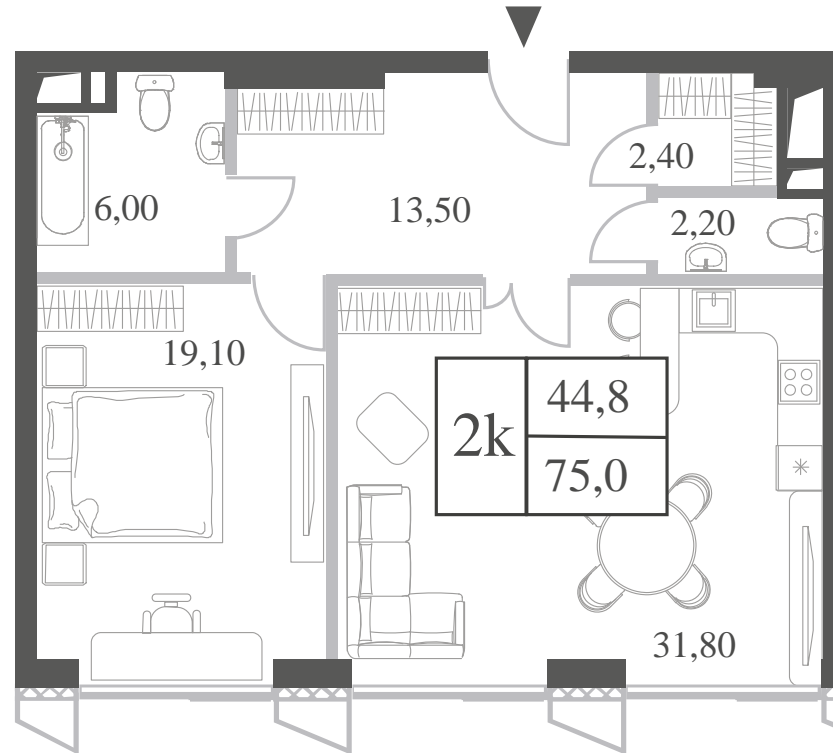

WILL TOWERS. Я БУДУ.

КВАРТИРА №1841
КОРПУС INSPIRATION

2 СПАЛЬНИ

ЭТАЖ

46

ПЛОЩАДЬ

75 КВ. М

СТОИМОСТЬ

32 370 750 РУБ.

ВИДЫ
ПР-Т ГЕНЕРАЛА ДОРОХОВА
ДОЛИНА РЕКИ РАМЕНКИ