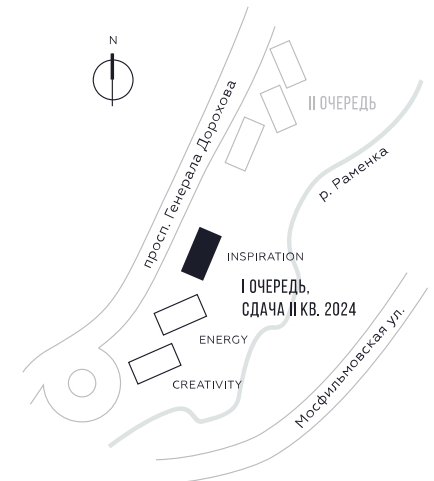

ЖДЕМ ВАС В ОФИСЕ ПРОДАЖ ПО АДРЕСУ: МОСКВА, ЗАО, РАМЕНКИ, ПРОСПЕКТ ГЕНЕРАЛА ДОРОХОВА.
КОЛЛ-ЦЕНТР РАБОТАЕТ ЕЖЕДНЕВНО С 9:00 ДО 21:00

+7 495 023 26 52