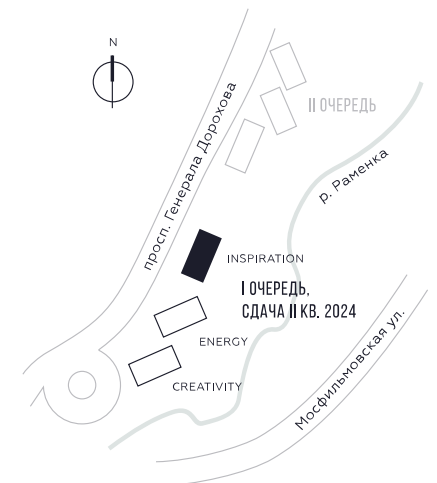

WILL TOWERS. Я БУДУ.

КВАРТИРА №1841  
КОРПУС INSPIRATION

2 СПАЛЬНИ

ЭТАЖ

46

ПЛОЩАДЬ

75 КВ. М

СТОИМОСТЬ

32 370 750 РУБ.

ВИДЫ  
ПР-Т ГЕНЕРАЛА ДОРОХОВА  
ДОЛИНА РЕКИ РАМЕНКИ

ЖДЕМ ВАС В ОФИСЕ ПРОДАЖ ПО АДРЕСУ: МОСКВА, ЗАО, РАМЕНКИ, ПРОСПЕКТ ГЕНЕРАЛА ДОРОХОВА.  
КОЛЛ-ЦЕНТР РАБОТАЕТ ЕЖЕДНЕВНО С 9:00 ДО 21:00

+7 495 023 26 52