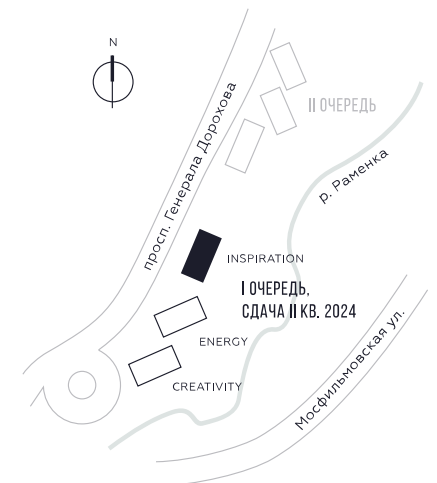

WILL TOWERS. Я БУДУ.

КВАРТИРА №1842  
КОРПУС INSPIRATION

2 СПАЛЬНИ

ЭТАЖ

46

ПЛОЩАДЬ

74.3 КВ. М

СТОИМОСТЬ

33 740 893 РУБ.

ВИДЫ  
ПР-Т ГЕНЕРАЛА ДОРОХОВА  
ДОЛИНА РЕКИ РАМЕНКИ

ЖДЕМ ВАС В ОФИСЕ ПРОДАЖ ПО АДРЕСУ: МОСКВА, ЗАО, РАМЕНКИ, ПРОСПЕКТ ГЕНЕРАЛА ДОРОХОВА.  
КОЛЛ-ЦЕНТР РАБОТАЕТ ЕЖЕДНЕВНО С 9:00 ДО 21:00

+7 495 023 26 52