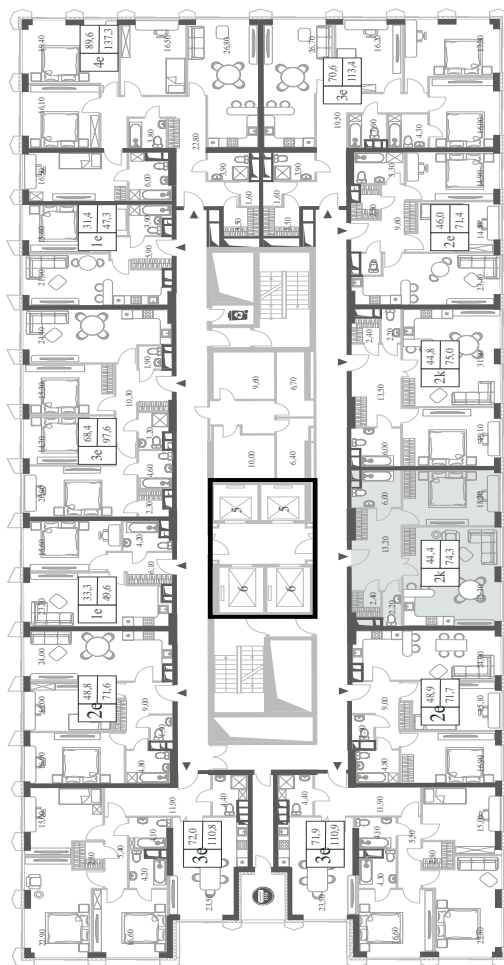

WILL TOWERS. Я БУДУ.

КВАРТИРА №1842
КОРПУС INSPIRATION

2 СПАЛЬНИ

ЭТАЖ

46

ПЛОЩАДЬ

74.3 КВ. М

СТОИМОСТЬ

33 740 893 РУБ.

ВИДЫ
ПР-Т ГЕНЕРАЛА ДОРОХОВА
ДОЛИНА РЕКИ РАМЕНКИ