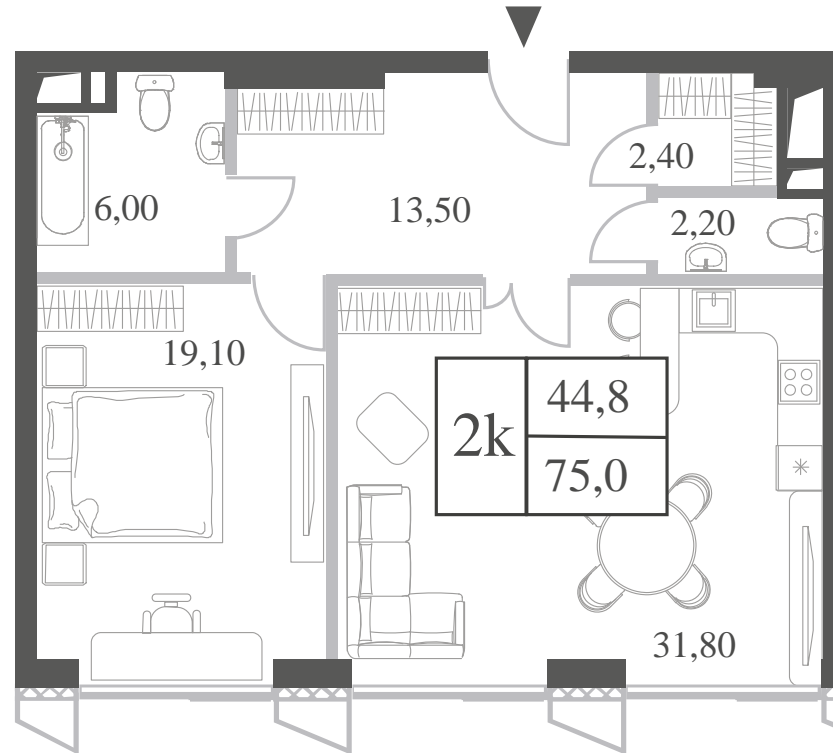

WILL TOWERS. Я БУДУ.

КВАРТИРА №1842
КОРПУС INSPIRATION

2 СПАЛЬНИ

ЭТАЖ

46

ПЛОЩАДЬ

74.3 КВ. М

СТОИМОСТЬ

33 740 893 РУБ.

ВИДЫ
ПР-Т ГЕНЕРАЛА ДОРОХОВА
ДОЛИНА РЕКИ РАМЕНКИ