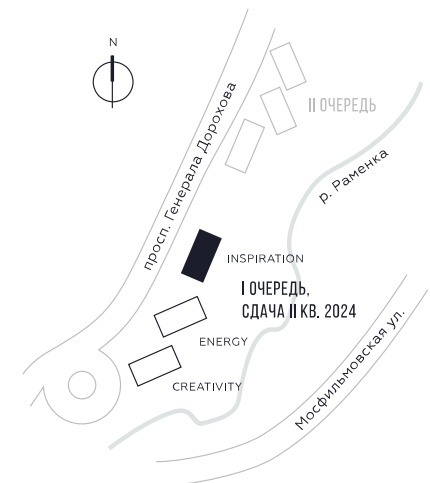

КВАРТИРА №1843
КОРПУС INSPIRATION

ВИДЫ
ПР-Т ГЕНЕРАЛА ДОРОХОВА
ДОЛИНА РЕКИ РАМЕНКИ

2 СПАЛЬНИ

ЭТАЖ

46

ПЛОЩАДЬ

71.7

 КВ. М

СТОИМОСТЬ

32 629 379

 РУБ.

ЖДЕМ ВАС В ОФИСЕ ПРОДАЖ ПО АДРЕСУ: МОСКВА, ЗАО, РАМЕНКИ, ПРОСПЕКТ ГЕНЕРАЛА ДОРОХОВА.
КОЛЛ-ЦЕНТР РАБОТАЕТ ЕЖЕДНЕВНО С 9:00 ДО 21:00

+7 495 023 26 52

WILL TOWERS. Я БУДУ.

КВАРТИРА №1843
КОРПУС INSPIRATION

2 СПАЛЬНИ

ЭТАЖ
46

ПЛОЩАДЬ
71.7 КВ. М

СТОИМОСТЬ
32 629 379 РУБ.

ВИДЫ
ПР-Т ГЕНЕРАЛА ДОРОХОВА
ДОЛИНА РЕКИ РАМЕНКИ

ЖДЕМ ВАС В ОФИСЕ ПРОДАЖ ПО АДРЕСУ: МОСКВА, ЗАО, РАМЕНКИ, ПРОСПЕКТ ГЕНЕРАЛА ДОРОХОВА.
КОЛЛ-ЦЕНТР РАБОТАЕТ ЕЖЕДНЕВНО С 9:00 ДО 21:00