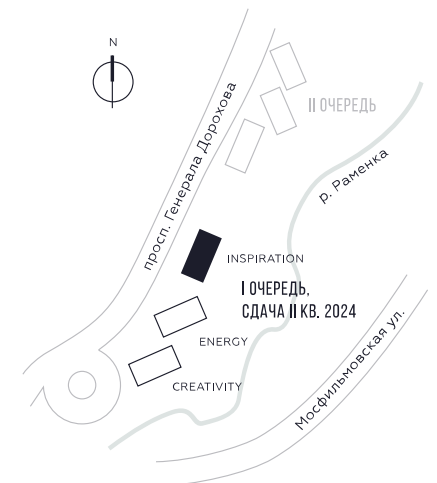

КВАРТИРА №1843
КОРПУС INSPIRATION

ВИДЫ
ПР-Т ГЕНЕРАЛА ДОРОХОВА
ДОЛИНА РЕКИ РАМЕНКИ

2 СПАЛЬНИ

ЭТАЖ

46

ПЛОЩАДЬ

71.7

 КВ. М

2 СПАЛЬНИ

ЭТАЖ
46

ПЛОЩАДЬ
71.7 КВ. М

СТОИМОСТЬ
32 629 379 РУБ.

ВИДЫ
ПР-Т ГЕНЕРАЛА ДОРОХОВА
ДОЛИНА РЕКИ РАМЕНКИ

ЖДЕМ ВАС В ОФИСЕ ПРОДАЖ ПО АДРЕСУ: МОСКВА, ЗАО, РАМЕНКИ, ПРОСПЕКТ ГЕНЕРАЛА ДОРОХОВА.
КОЛЛ-ЦЕНТР РАБОТАЕТ ЕЖЕДНЕВНО С 9:00 ДО 21:00