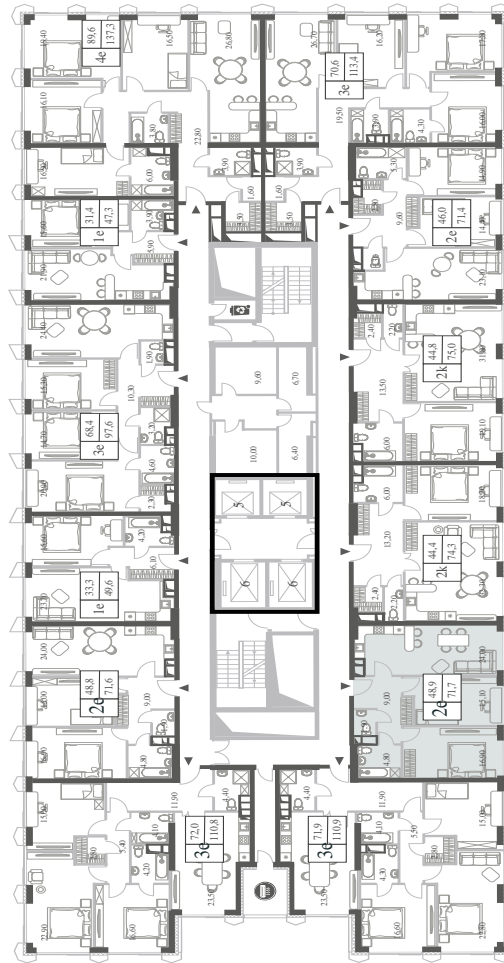

КВАРТИРА №1843
КОРПУС INSPIRATION

ВИДЫ
ПР-Т ГЕНЕРАЛА ДОРОХОВА
ДОЛИНА РЕКИ РАМЕНКИ

2 СПАЛЬНИ

ЭТАЖ

46

ПЛОЩАДЬ

71.7

 КВ. М

СТОИМОСТЬ

32 629 379

 РУБ.

ЖДЕМ ВАС В ОФИСЕ ПРОДАЖ ПО АДРЕСУ: МОСКВА, ЗАО, РАМЕНКИ, ПРОСПЕКТ ГЕНЕРАЛА ДОРОХОВА.
КОЛЛ-ЦЕНТР РАБОТАЕТ ЕЖЕДНЕВНО С 9:00 ДО 21:00

+7 495 023 26 52

WILL TOWERS. Я БУДУ.

КВАРТИРА №1843
КОРПУС INSPIRATION

2 СПАЛЬНИ

ЭТАЖ
46

ПЛОЩАДЬ
71.7 КВ. М

СТОИМОСТЬ
32 629 379 РУБ.

ВИДЫ
ПР-Т ГЕНЕРАЛА ДОРОХОВА
ДОЛИНА РЕКИ РАМЕНКИ

ЖДЕМ ВАС В ОФИСЕ ПРОДАЖ ПО АДРЕСУ: МОСКВА, ЗАО, РАМЕНКИ, ПРОСПЕКТ ГЕНЕРАЛА ДОРОХОВА.
КОЛЛ-ЦЕНТР РАБОТАЕТ ЕЖЕДНЕВНО С 9:00 ДО 21:00