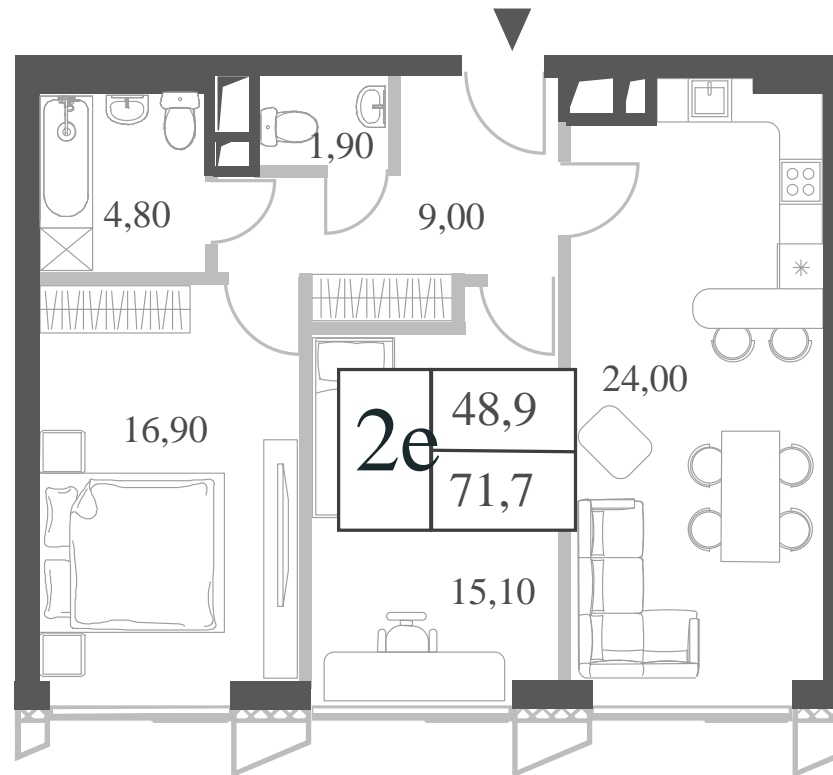

КВАРТИРА №1843
КОРПУС INSPIRATION

ВИДЫ
ПР-Т ГЕНЕРАЛА ДОРОХОВА
ДОЛИНА РЕКИ РАМЕНКИ

2 СПАЛЬНИ

ЭТАЖ

46

ПЛОЩАДЬ

71.7

КВ. М

СТОИМОСТЬ

32 629 379

РУБ.

ЖДЕМ ВАС В ОФИСЕ ПРОДАЖ ПО АДРЕСУ: МОСКВА, ЗАО, РАМЕНКИ, ПРОСПЕКТ ГЕНЕРАЛА ДОРОХОВА.
КОЛЛ-ЦЕНТР РАБОТАЕТ ЕЖЕДНЕВНО С 9:00 ДО 21:00

+7 495 023 26 52