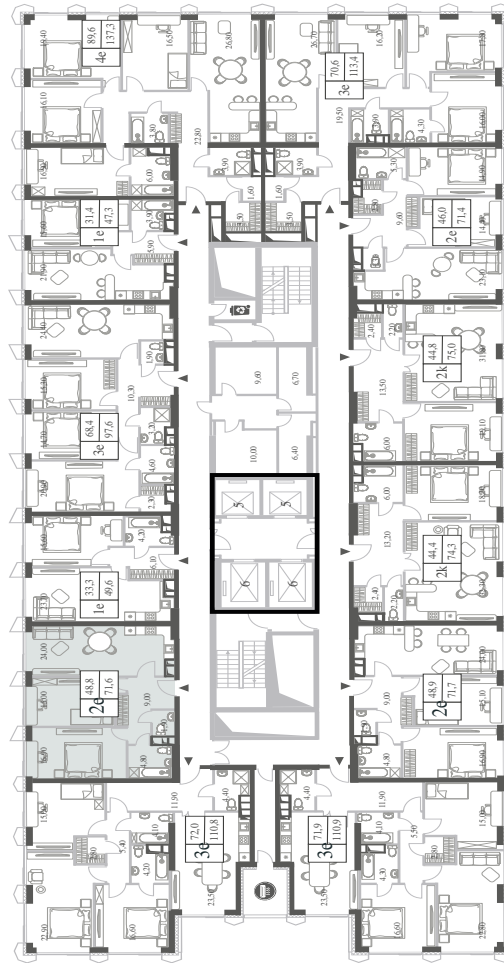

КВАРТИРА №1846
КОРПУС INSPIRATION

2 СПАЛЬНИ

ЭТАЖ

46

ПЛОЩАДЬ

71.6

 КВ. М

СТОИМОСТЬ

28 653 890

 РУБ.

ВИДЫ

ПР-Т ГЕНЕРАЛА ДОРОХОВА
ДОЛИНА РЕКИ РАМЕНКИ

WILL TOWERS. Я БУДУ.

КВАРТИРА №1846
КОРПУС INSPIRATION

2 СПАЛЬНИ

ЭТАЖ

46

ПЛОЩАДЬ

71.6 КВ. М

СТОИМОСТЬ

28 653 890 РУБ.

ВИДЫ

ПР-Т ГЕНЕРАЛА ДОРОХОВА
ДОЛИНА РЕКИ РАМЕНКИ

ЖДЕМ ВАС В ОФИСЕ ПРОДАЖ ПО АДРЕСУ: МОСКВА, ЗАО, РАМЕНКИ, ПРОСПЕКТ ГЕНЕРАЛА ДОРОХОВА.
КОЛЛ-ЦЕНТР РАБОТАЕТ ЕЖЕДНЕВНО С 9:00 ДО 21:00