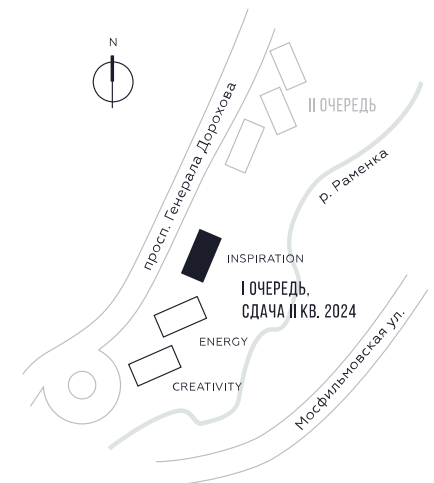

КВАРТИРА №1846
КОРПУС INSPIRATION

2 СПАЛЬНИ

ЭТАЖ

46

ПЛОЩАДЬ

71.6

 КВ. М

СТОИМОСТЬ

28 653 890

 РУБ.

ВИДЫ

ПР-Т ГЕНЕРАЛА ДОРОХОВА
ДОЛИНА РЕКИ РАМЕНКИ

WILL TOWERS. Я БУДУ.

КВАРТИРА №1846
КОРПУС INSPIRATION

2 СПАЛЬНИ

ЭТАЖ

46

ПЛОЩАДЬ

71.6 КВ. М

СТОИМОСТЬ

28 653 890 РУБ.

ВИДЫ

ПР-Т ГЕНЕРАЛА ДОРОХОВА
ДОЛИНА РЕКИ РАМЕНКИ

ЖДЕМ ВАС В ОФИСЕ ПРОДАЖ ПО АДРЕСУ: МОСКВА, ЗАО, РАМЕНКИ, ПРОСПЕКТ ГЕНЕРАЛА ДОРОХОВА.
КОЛЛ-ЦЕНТР РАБОТАЕТ ЕЖЕДНЕВНО С 9:00 ДО 21:00