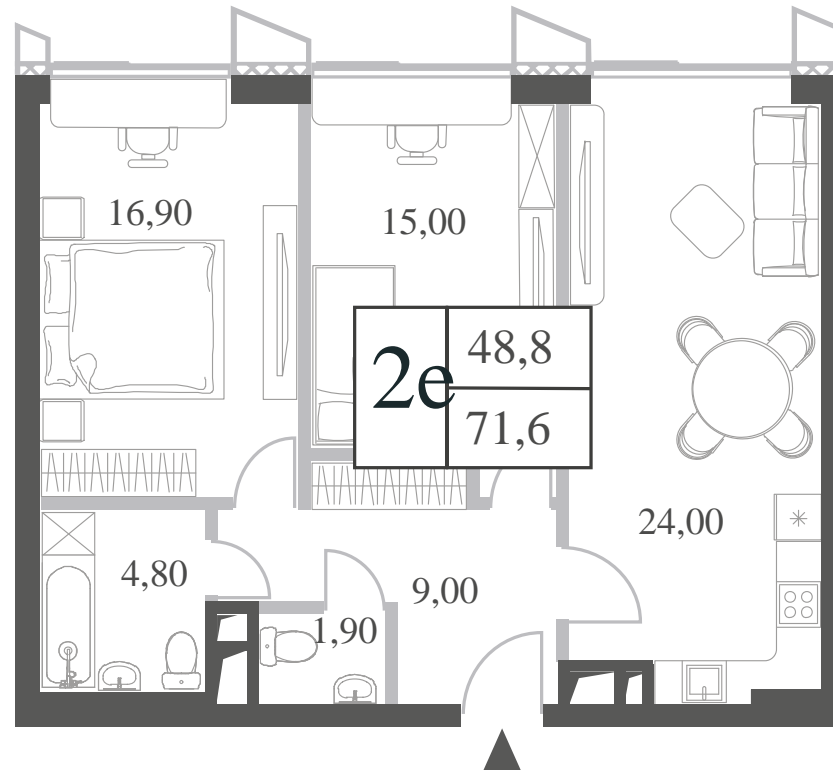

КВАРТИРА №1846
КОРПУС INSPIRATION

2 СПАЛЬНИ

ЭТАЖ

46

ПЛОЩАДЬ

71.6

 КВ. М

СТОИМОСТЬ

28 653 890

 РУБ.

ВИДЫ

ПР-Т ГЕНЕРАЛА ДОРОХОВА
ДОЛИНА РЕКИ РАМЕНКИ

WILL TOWERS. Я БУДУ.

КВАРТИРА №1846
КОРПУС INSPIRATION

2 СПАЛЬНИ

ЭТАЖ

46

ПЛОЩАДЬ

71.6 КВ. М

СТОИМОСТЬ

28 653 890 РУБ.

ВИДЫ

ПР-Т ГЕНЕРАЛА ДОРОХОВА
ДОЛИНА РЕКИ РАМЕНКИ

ЖДЕМ ВАС В ОФИСЕ ПРОДАЖ ПО АДРЕСУ: МОСКВА, ЗАО, РАМЕНКИ, ПРОСПЕКТ ГЕНЕРАЛА ДОРОХОВА.
КОЛЛ-ЦЕНТР РАБОТАЕТ ЕЖЕДНЕВНО С 9:00 ДО 21:00