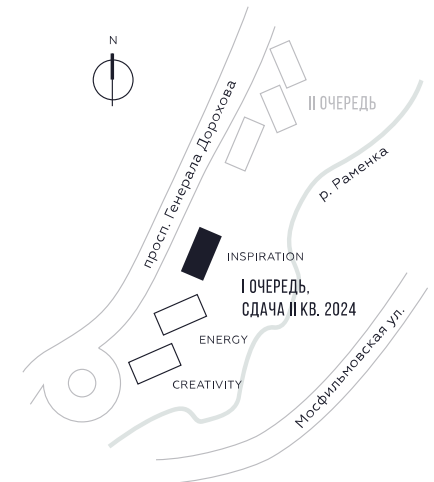

КВАРТИРА №1846
КОРПУС INSPIRATION

2 СПАЛЬНИ

ЭТАЖ

46

ПЛОЩАДЬ

71.6

 КВ. М

СТОИМОСТЬ

28 653 890

 РУБ.

ВИДЫ

ПР-Т ГЕНЕРАЛА ДОРОХОВА
ДОЛИНА РЕКИ РАМЕНКИ

WILL TOWERS. Я БУДУ.

КВАРТИРА №1846
КОРПУС INSPIRATION

2 СПАЛЬНИ

ЭТАЖ

46

ПЛОЩАДЬ

71.6 КВ. М

СТОИМОСТЬ

28 653 890 РУБ.

ВИДЫ

ПР-Т ГЕНЕРАЛА ДОРОХОВА
ДОЛИНА РЕКИ РАМЕНКИ

ЖДЕМ ВАС В ОФИСЕ ПРОДАЖ ПО АДРЕСУ: МОСКВА, ЗАО, РАМЕНКИ, ПРОСПЕКТ ГЕНЕРАЛА ДОРОХОВА.
КОЛЛ-ЦЕНТР РАБОТАЕТ ЕЖЕДНЕВНО С 9:00 ДО 21:00