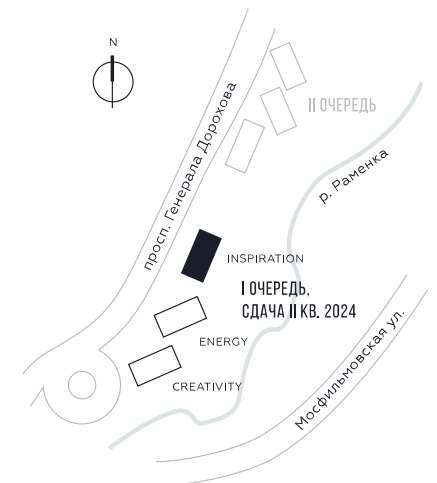

КВАРТИРА №1847  
КОРПУС INSPIRATION

1 СПАЛЬНЯ

ЭТАЖ

46

ПЛОЩАДЬ

49.6 КВ. М

СТОИМОСТЬ

22 832 219 РУБ.

ВИДЫ

ПР-Т ГЕНЕРАЛА ДОРОХОВА

ДОЛИНА РЕКИ РАМЕНКИ

WILL TOWERS. Я БУДУ.

КВАРТИРА №1847  
КОРПУС INSPIRATION

1 СПАЛЬНЯ

ЭТАЖ

46

ПЛОЩАДЬ

49.6 КВ. М

СТОИМОСТЬ

22 832 219 РУБ.

ВИДЫ  
ПР-Т ГЕНЕРАЛА ДОРОХОВА  
ДОЛИНА РЕКИ РАМЕНКИ

ЖДЕМ ВАС В ОФИСЕ ПРОДАЖ ПО АДРЕСУ: МОСКВА, ЗАО, РАМЕНКИ, ПРОСПЕКТ ГЕНЕРАЛА ДОРОХОВА.  
КОЛЛ-ЦЕНТР РАБОТАЕТ ЕЖЕДНЕВНО С 9:00 ДО 21:00