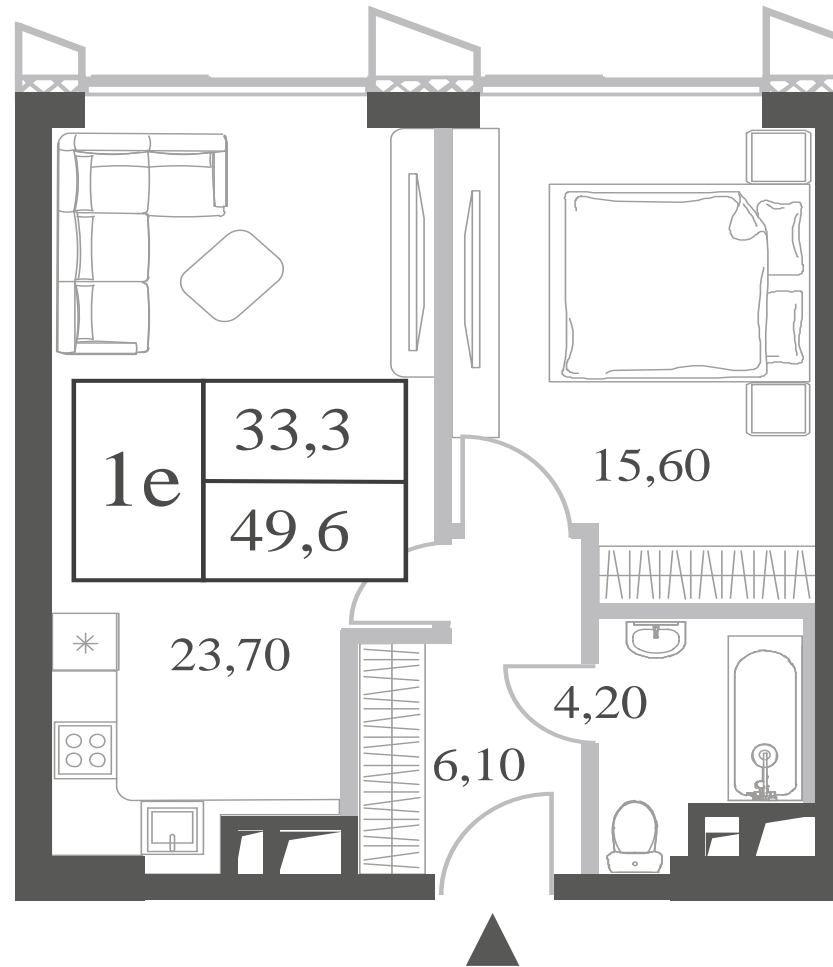

КВАРТИРА №1847  
КОРПУС INSPIRATION

1 СПАЛЬНЯ

ЭТАЖ

46

ПЛОЩАДЬ

49.6 КВ. М

СТОИМОСТЬ

22 832 219 РУБ.

ВИДЫ

ПР-Т ГЕНЕРАЛА ДОРОХОВА

ДОЛИНА РЕКИ РАМЕНКИ

WILL TOWERS. Я БУДУ.

КВАРТИРА №1847  
КОРПУС INSPIRATION

1 СПАЛЬНЯ

ЭТАЖ

46

ПЛОЩАДЬ

49.6 КВ. М

СТОИМОСТЬ

22 832 219 РУБ.

ВИДЫ  
ПР-Т ГЕНЕРАЛА ДОРОХОВА  
ДОЛИНА РЕКИ РАМЕНКИ

ЖДЕМ ВАС В ОФИСЕ ПРОДАЖ ПО АДРЕСУ: МОСКВА, ЗАО, РАМЕНКИ, ПРОСПЕКТ ГЕНЕРАЛА ДОРОХОВА.  
КОЛЛ-ЦЕНТР РАБОТАЕТ ЕЖЕДНЕВНО С 9:00 ДО 21:00