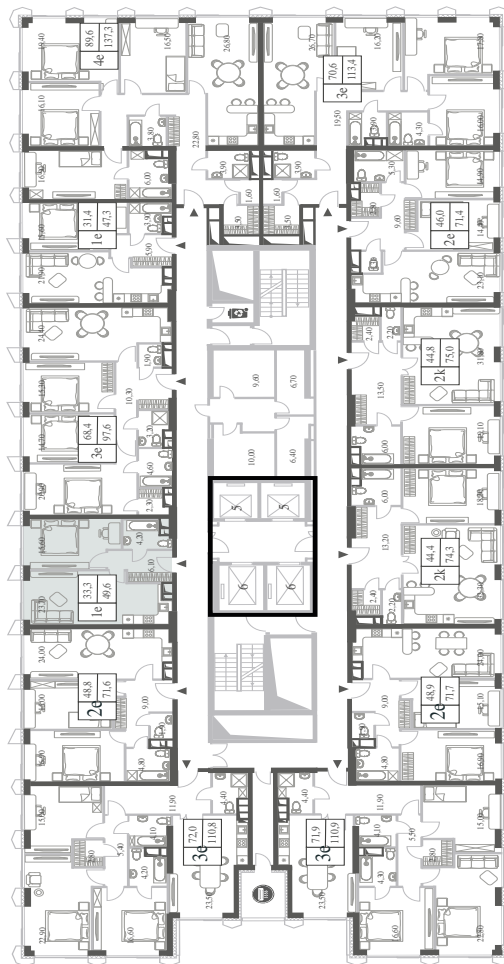

КВАРТИРА №1847  
КОРПУС INSPIRATION

1 СПАЛЬНЯ

ЭТАЖ

46

ПЛОЩАДЬ

49.6 КВ. М

СТОИМОСТЬ

22 832 219 РУБ.

ВИДЫ

ПР-Т ГЕНЕРАЛА ДОРОХОВА

ДОЛИНА РЕКИ РАМЕНКИ

WILL TOWERS. Я БУДУ.

КВАРТИРА №1847  
КОРПУС INSPIRATION

1 СПАЛЬНЯ

ЭТАЖ

46

ПЛОЩАДЬ

49.6 КВ. М

СТОИМОСТЬ

22 832 219 РУБ.

ВИДЫ  
ПР-Т ГЕНЕРАЛА ДОРОХОВА  
ДОЛИНА РЕКИ РАМЕНКИ

ЖДЕМ ВАС В ОФИСЕ ПРОДАЖ ПО АДРЕСУ: МОСКВА, ЗАО, РАМЕНКИ, ПРОСПЕКТ ГЕНЕРАЛА ДОРОХОВА.  
КОЛЛ-ЦЕНТР РАБОТАЕТ ЕЖЕДНЕВНО С 9:00 ДО 21:00