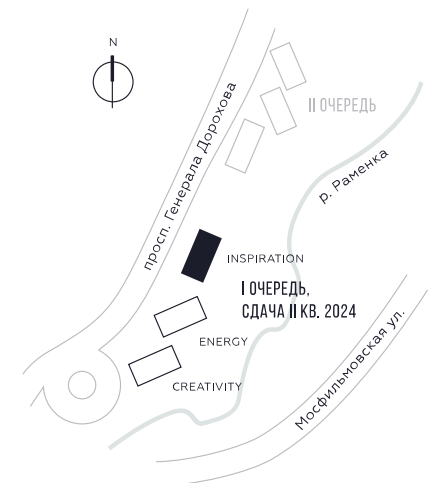

КВАРТИРА №1849
КОРПУС INSPIRATION

1 СПАЛЬНЯ

ЭТАЖ

46

ПЛОЩАДЬ

47.3 КВ. М

СТОИМОСТЬ

23 023 369 РУБ.

ВИДЫ

ПР-Т ГЕНЕРАЛА ДОРОХОВА

ДОЛИНА РЕКИ РАМЕНКИ

WILL TOWERS. Я БУДУ.

КВАРТИРА №1849
КОРПУС INSPIRATION

1 СПАЛЬНЯ

ЭТАЖ

46

ПЛОЩАДЬ

47.3 КВ. М

СТОИМОСТЬ

23 023 369 РУБ.

ВИДЫ
ПР-Т ГЕНЕРАЛА ДОРОХОВА
ДОЛИНА РЕКИ РАМЕНКИ

ЖДЕМ ВАС В ОФИСЕ ПРОДАЖ ПО АДРЕСУ: МОСКВА, ЗАО, РАМЕНКИ, ПРОСПЕКТ ГЕНЕРАЛА ДОРОХОВА.
КОЛЛ-ЦЕНТР РАБОТАЕТ ЕЖЕДНЕВНО С 9:00 ДО 21:00