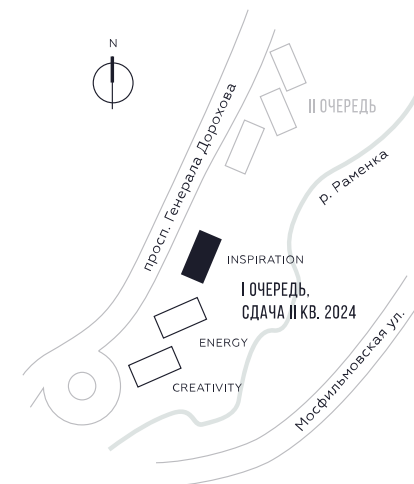

КВАРТИРА №1849
КОРПУС INSPIRATION

1 СПАЛЬНЯ

ЭТАЖ

46

ПЛОЩАДЬ

47.3 КВ. М

СТОИМОСТЬ

23 023 369 РУБ.

ВИДЫ

ПР-Т ГЕНЕРАЛА ДОРОХОВА

ДОЛИНА РЕКИ РАМЕНКИ

WILL TOWERS. Я БУДУ.

КВАРТИРА №1849
КОРПУС INSPIRATION

1 СПАЛЬНЯ

ЭТАЖ

46

ПЛОЩАДЬ

47.3 КВ. М

СТОИМОСТЬ

23 023 369 РУБ.

ВИДЫ
ПР-Т ГЕНЕРАЛА ДОРОХОВА
ДОЛИНА РЕКИ РАМЕНКИ

ЖДЕМ ВАС В ОФИСЕ ПРОДАЖ ПО АДРЕСУ: МОСКВА, ЗАО, РАМЕНКИ, ПРОСПЕКТ ГЕНЕРАЛА ДОРОХОВА.
КОЛЛ-ЦЕНТР РАБОТАЕТ ЕЖЕДНЕВНО С 9:00 ДО 21:00