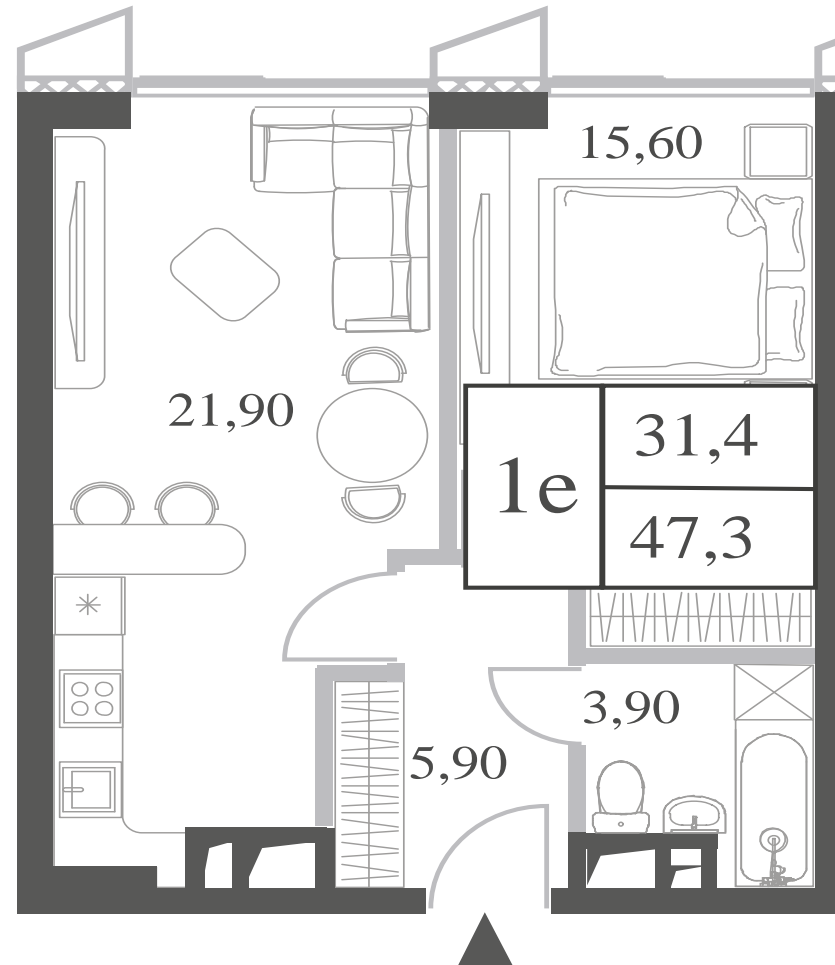

КВАРТИРА №1849
КОРПУС INSPIRATION

1 СПАЛЬНЯ

ЭТАЖ

46

ПЛОЩАДЬ

47.3 КВ. М

СТОИМОСТЬ

23 023 369 РУБ.

ВИДЫ

ПР-Т ГЕНЕРАЛА ДОРОХОВА

ДОЛИНА РЕКИ РАМЕНКИ

WILL TOWERS. Я БУДУ.

КВАРТИРА №1849
КОРПУС INSPIRATION

1 СПАЛЬНЯ

ЭТАЖ

46

ПЛОЩАДЬ

47.3 КВ. М

СТОИМОСТЬ

23 023 369 РУБ.

ВИДЫ
ПР-Т ГЕНЕРАЛА ДОРОХОВА
ДОЛИНА РЕКИ РАМЕНКИ

ЖДЕМ ВАС В ОФИСЕ ПРОДАЖ ПО АДРЕСУ: МОСКВА, ЗАО, РАМЕНКИ, ПРОСПЕКТ ГЕНЕРАЛА ДОРОХОВА.
КОЛЛ-ЦЕНТР РАБОТАЕТ ЕЖЕДНЕВНО С 9:00 ДО 21:00