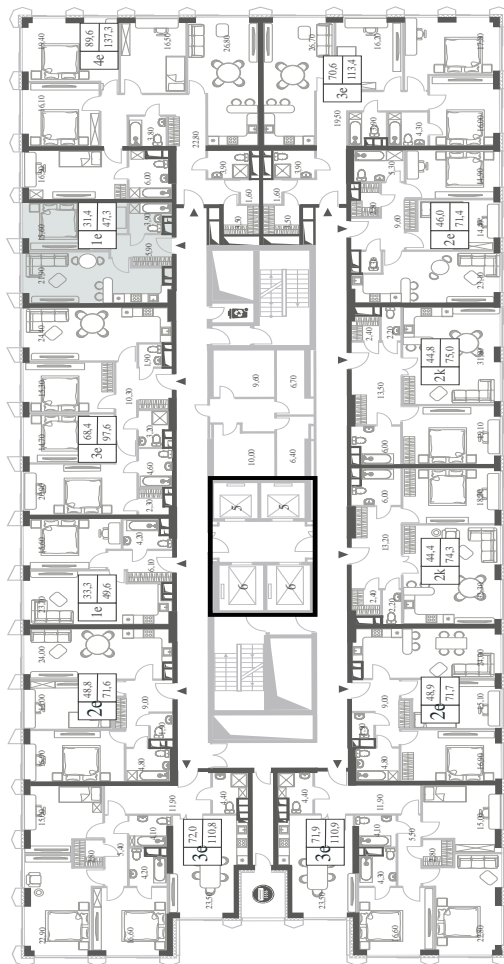

КВАРТИРА №1849
КОРПУС INSPIRATION

1 СПАЛЬНЯ

ЭТАЖ

46

ПЛОЩАДЬ

47.3 КВ. М

СТОИМОСТЬ

23 023 369 РУБ.

ВИДЫ

ПР-Т ГЕНЕРАЛА ДОРОХОВА

ДОЛИНА РЕКИ РАМЕНКИ

WILL TOWERS. Я БУДУ.

КВАРТИРА №1849
КОРПУС INSPIRATION

1 СПАЛЬНЯ

ЭТАЖ

46

ПЛОЩАДЬ

47.3 КВ. М

СТОИМОСТЬ

23 023 369 РУБ.

ВИДЫ
ПР-Т ГЕНЕРАЛА ДОРОХОВА
ДОЛИНА РЕКИ РАМЕНКИ

ЖДЕМ ВАС В ОФИСЕ ПРОДАЖ ПО АДРЕСУ: МОСКВА, ЗАО, РАМЕНКИ, ПРОСПЕКТ ГЕНЕРАЛА ДОРОХОВА.
КОЛЛ-ЦЕНТР РАБОТАЕТ ЕЖЕДНЕВНО С 9:00 ДО 21:00