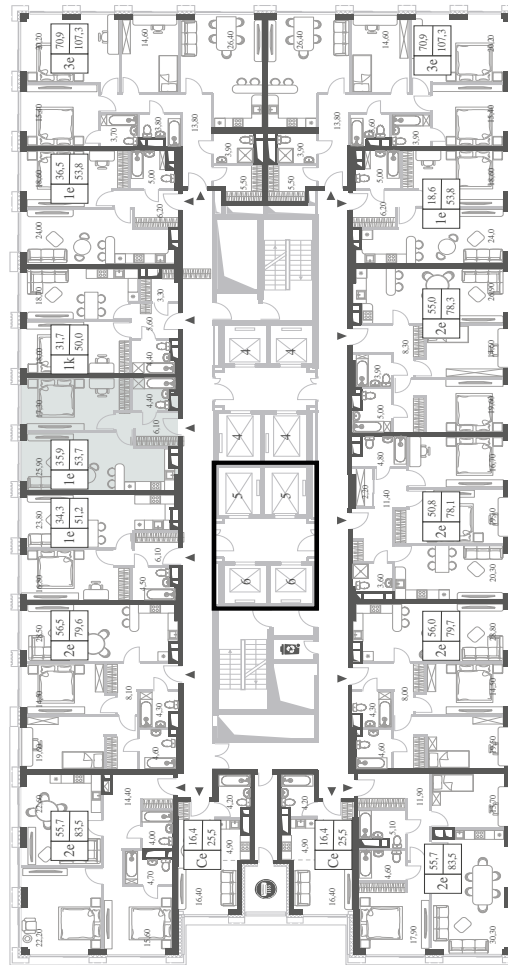

КВАРТИРА №185
КОРПУС CREATIVITY

1 СПАЛЬНЯ

ЭТАЖ

15

ПЛОЩАДЬ

53.7

 КВ. М

СТОИМОСТЬ

21 481 342

 РУБ.

ВИДЫ

ПР-Т ГЕНЕРАЛА ДОРОХОВА

ДОЛИНА РЕКИ РАМЕНКИ

WILL TOWERS. Я БУДУ.

КВАРТИРА №185
КОРПУС CREATIVITY

1 СПАЛЬНЯ

ЭТАЖ

15

ПЛОЩАДЬ

53.7 КВ. М

СТОИМОСТЬ

21 481 342 РУБ.

ВИДЫ

ПР-Т ГЕНЕРАЛА ДОРОХОВА