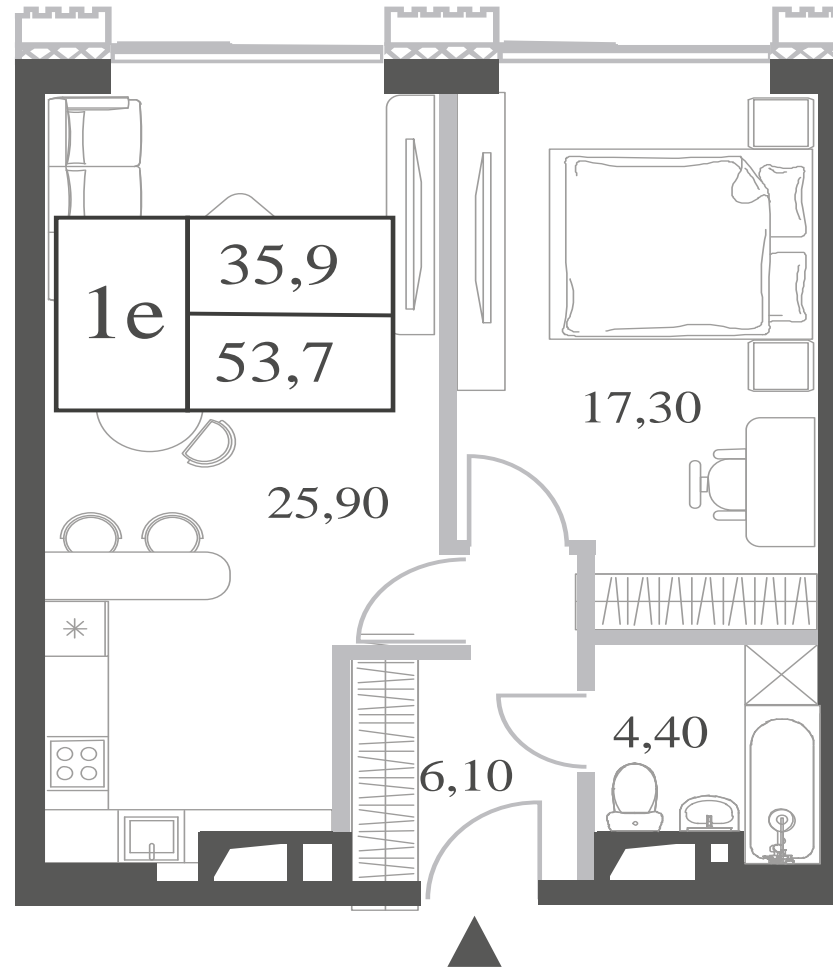

КВАРТИРА №185
КОРПУС CREATIVITY

1 СПАЛЬНЯ

ЭТАЖ

15

ПЛОЩАДЬ

53.7

 КВ. М

СТОИМОСТЬ

21 481 342

 РУБ.

ВИДЫ

ПР-Т ГЕНЕРАЛА ДОРОХОВА

ДОЛИНА РЕКИ РАМЕНКИ

WILL TOWERS. Я БУДУ.

КВАРТИРА №185
КОРПУС CREATIVITY

1 СПАЛЬНЯ

ЭТАЖ

15

ПЛОЩАДЬ

53.7 КВ. М

СТОИМОСТЬ

21 481 342 РУБ.

ВИДЫ

ПР-Т ГЕНЕРАЛА ДОРОХОВА