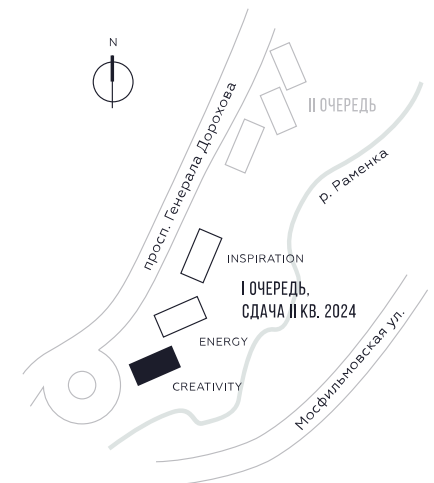

КВАРТИРА №185
КОРПУС CREATIVITY

1 СПАЛЬНЯ

ЭТАЖ

15

ПЛОЩАДЬ

53.7

 КВ. М

СТОИМОСТЬ

21 481 342

 РУБ.

ВИДЫ

ПР-Т ГЕНЕРАЛА ДОРОХОВА

ДОЛИНА РЕКИ РАМЕНКИ

WILL TOWERS. Я БУДУ.

КВАРТИРА №185
КОРПУС CREATIVITY

1 СПАЛЬНЯ

ЭТАЖ

15

ПЛОЩАДЬ

53.7 КВ. М

СТОИМОСТЬ

21 481 342 РУБ.

ВИДЫ

ПР-Т ГЕНЕРАЛА ДОРОХОВА