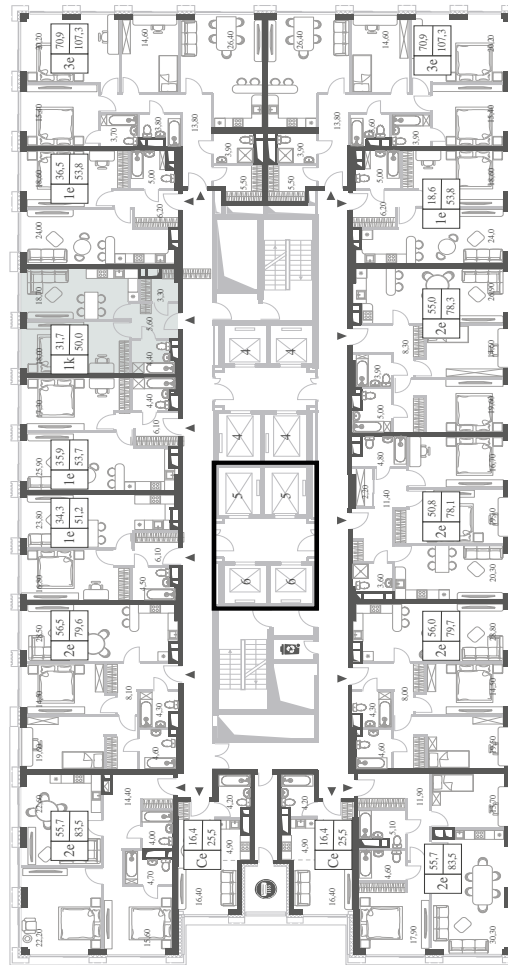

КВАРТИРА №186  
КОРПУС CREATIVITY

### 50

 КВ. М

СТОИМОСТЬ

### 20 533 400

 РУБ.

ВИДЫ

ПР-Т ГЕНЕРАЛА ДОРОХОВА

ДОЛИНА РЕКИ РАМЕНКИ

WILL TOWERS. Я БУДУ.

КВАРТИРА №186  
КОРПУС CREATIVITY

1 СПАЛЬНЯ

ЭТАЖ

15

ПЛОЩАДЬ

50 КВ. М

СТОИМОСТЬ

20 533 400 РУБ.

ВИДЫ  
ПР-Т ГЕНЕРАЛА ДОРОХОВА  
ДОЛИНА РЕКИ РАМЕНКИ

ЖДЕМ ВАС В ОФИСЕ ПРОДАЖ ПО АДРЕСУ: МОСКВА, ЗАО, РАМЕНКИ, ПРОСПЕКТ ГЕНЕРАЛА ДОРОХОВА.  
КОЛЛ-ЦЕНТР РАБОТАЕТ ЕЖЕДНЕВНО С 9:00 ДО 21:00