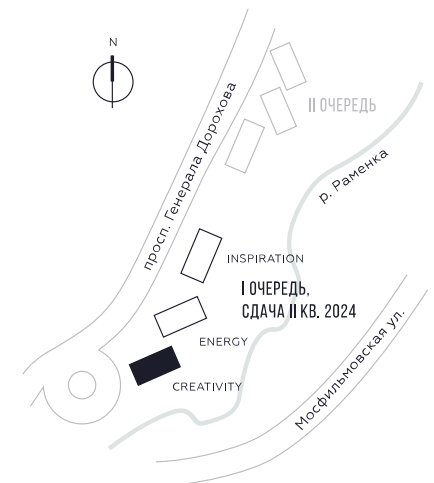

КВАРТИРА №186  
КОРПУС CREATIVITY

### 20 533 400

 РУБ.

ВИДЫ

ПР-Т ГЕНЕРАЛА ДОРОХОВА

ДОЛИНА РЕКИ РАМЕНКИ

WILL TOWERS. Я БУДУ.

КВАРТИРА №186  
КОРПУС CREATIVITY

1 СПАЛЬНЯ

ЭТАЖ

15

ПЛОЩАДЬ

50 КВ. М

СТОИМОСТЬ

20 533 400 РУБ.

ВИДЫ  
ПР-Т ГЕНЕРАЛА ДОРОХОВА  
ДОЛИНА РЕКИ РАМЕНКИ

ЖДЕМ ВАС В ОФИСЕ ПРОДАЖ ПО АДРЕСУ: МОСКВА, ЗАО, РАМЕНКИ, ПРОСПЕКТ ГЕНЕРАЛА ДОРОХОВА.  
КОЛЛ-ЦЕНТР РАБОТАЕТ ЕЖЕДНЕВНО С 9:00 ДО 21:00