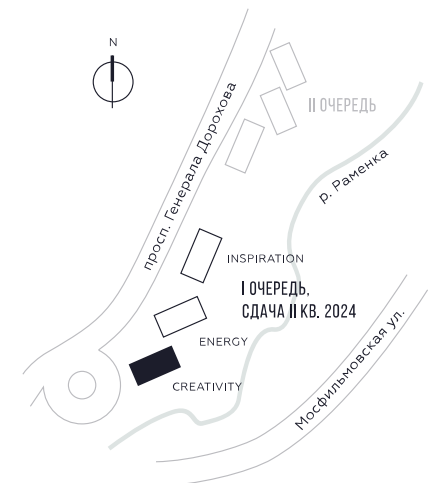

КВАРТИРА №186  
КОРПУС CREATIVITY

### 20 533 400

 РУБ.

ВИДЫ

ПР-Т ГЕНЕРАЛА ДОРОХОВА

ДОЛИНА РЕКИ РАМЕНКИ

WILL TOWERS. Я БУДУ.

КВАРТИРА №186  
КОРПУС CREATIVITY

1 СПАЛЬНЯ

ЭТАЖ

15

ПЛОЩАДЬ

50 КВ. М

СТОИМОСТЬ

20 533 400 РУБ.

ВИДЫ  
ПР-Т ГЕНЕРАЛА ДОРОХОВА  
ДОЛИНА РЕКИ РАМЕНКИ

ЖДЕМ ВАС В ОФИСЕ ПРОДАЖ ПО АДРЕСУ: МОСКВА, ЗАО, РАМЕНКИ, ПРОСПЕКТ ГЕНЕРАЛА ДОРОХОВА.  
КОЛЛ-ЦЕНТР РАБОТАЕТ ЕЖЕДНЕВНО С 9:00 ДО 21:00