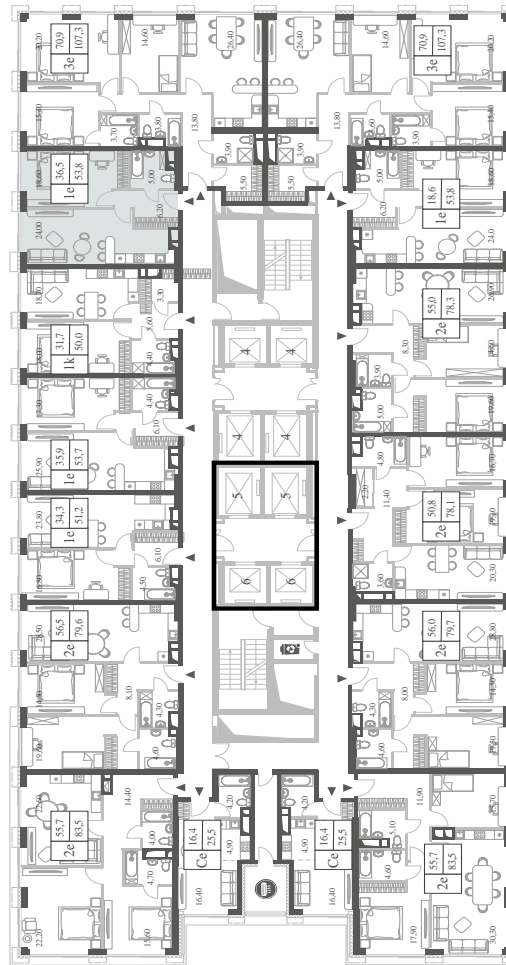

КВАРТИРА №187
КОРПУС CREATIVITY

ВИДЫ
ПР-Т ГЕНЕРАЛА ДОРОХОВА
ДОЛИНА РЕКИ РАМЕНКИ

1 СПАЛЬНЯ

ЭТАЖ

15

ПЛОЩАДЬ

53.8 КВ. М

СТОИМОСТЬ

1 СПАЛЬНЯ

ЭТАЖ

15

ПЛОЩАДЬ

53.8 КВ. М

СТОИМОСТЬ

21 519 892 РУБ.

ВИДЫ
ПР-Т ГЕНЕРАЛА ДОРОХОВА
ДОЛИНА РЕКИ РАМЕНКИ