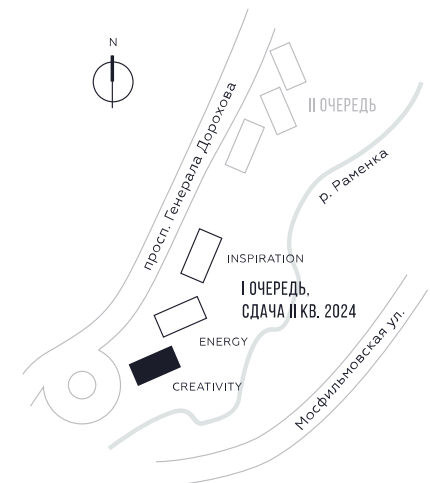

КВАРТИРА №187
КОРПУС CREATIVITY

ВИДЫ
ПР-Т ГЕНЕРАЛА ДОРОХОВА
ДОЛИНА РЕКИ РАМЕНКИ

1 СПАЛЬНЯ

ЭТАЖ

15

ПЛОЩАДЬ

53.8 КВ. М

СТОИМОСТЬ

21 519 892 РУБ.

ЖДЕМ ВАС В ОФИСЕ ПРОДАЖ ПО АДРЕСУ: МОСКВА, ЗАО, РАМЕНКИ, ПРОСПЕКТ ГЕНЕРАЛА ДОРОХОВА.
КОЛЛ-ЦЕНТР РАБОТАЕТ ЕЖЕДНЕВНО С 9:00 ДО 21:00

+7 495 023 26 52

WILL TOWERS. Я БУДУ.

КВАРТИРА №187
КОРПУС CREATIVITY

1 СПАЛЬНЯ

ЭТАЖ

15

ПЛОЩАДЬ

53.8 КВ. М

СТОИМОСТЬ

21 519 892 РУБ.

ВИДЫ
ПР-Т ГЕНЕРАЛА ДОРОХОВА
ДОЛИНА РЕКИ РАМЕНКИ