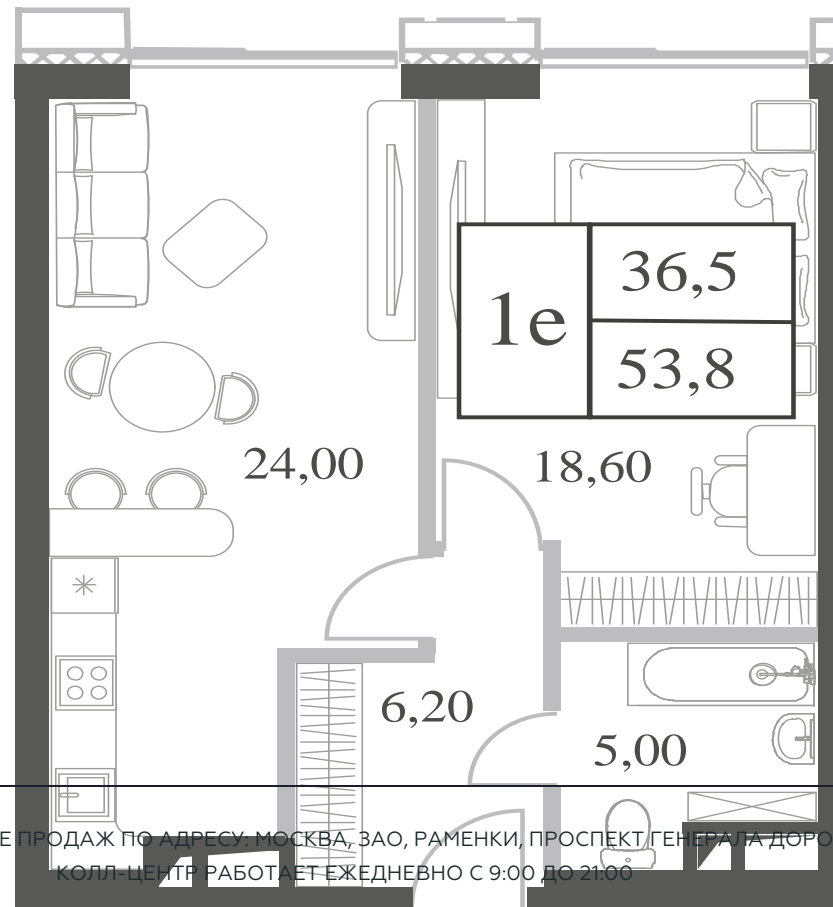

КВАРТИРА №187
КОРПУС CREATIVITY

ВИДЫ
ПР-Т ГЕНЕРАЛА ДОРОХОВА
ДОЛИНА РЕКИ РАМЕНКИ

1 СПАЛЬНЯ

ЭТАЖ

15

ПЛОЩАДЬ

53.8 КВ. М

СТОИМОСТЬ

21 519 892 РУБ.

ЖДЕМ ВАС В ОФИСЕ ПРОДАЖ ПО АДРЕСУ: МОСКВА, ЗАО, РАМЕНКИ, ПРОСПЕКТ ГЕНЕРАЛА ДОРОХОВА.
КОЛЛ-ЦЕНТР РАБОТАЕТ ЕЖЕДНЕВНО С 9:00 ДО 21:00

+7 495 023 26 52

WILL TOWERS. Я БУДУ.

КВАРТИРА №187
КОРПУС CREATIVITY

1 СПАЛЬНЯ

ЭТАЖ

15

ПЛОЩАДЬ

53.8 КВ. М

СТОИМОСТЬ

21 519 892 РУБ.

ВИДЫ
ПР-Т ГЕНЕРАЛА ДОРОХОВА
ДОЛИНА РЕКИ РАМЕНКИ