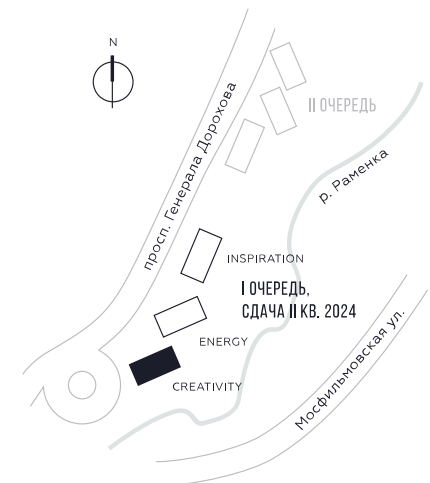

КВАРТИРА №187
КОРПУС CREATIVITY

ВИДЫ
ПР-Т ГЕНЕРАЛА ДОРОХОВА
ДОЛИНА РЕКИ РАМЕНКИ

1 СПАЛЬНЯ

ЭТАЖ

15

ПЛОЩАДЬ

53.8 КВ. М

СТОИМОСТЬ

21 519 892 РУБ.

ЖДЕМ ВАС В ОФИСЕ ПРОДАЖ ПО АДРЕСУ: МОСКВА, ЗАО, РАМЕНКИ, ПРОСПЕКТ ГЕНЕРАЛА ДОРОХОВА.
КОЛЛ-ЦЕНТР РАБОТАЕТ ЕЖЕДНЕВНО С 9:00 ДО 21:00

+7 495 023 26 52

WILL TOWERS. Я БУДУ.

КВАРТИРА №187
КОРПУС CREATIVITY