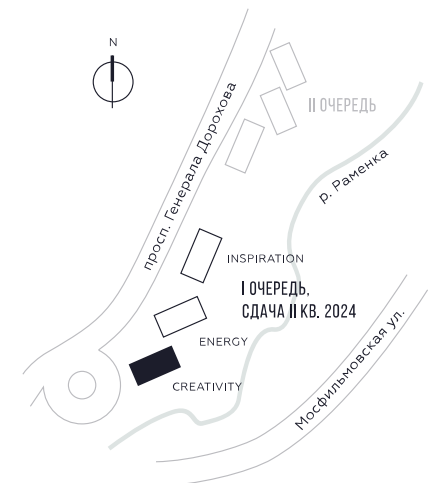

WILL TOWERS. Я БУДУ.

КВАРТИРА №20
КОРПУС CREATIVITY

ВИДЫ
ПР-Т ГЕНЕРАЛА ДОРОХОВА
ДОЛИНА РЕКИ РАМЕНКИ

СТУДИЯ

ЭТАЖ

3

ПЛОЩАДЬ

31.6 КВ. М

СТУДИЯ

ЭТАЖ

3

ПЛОЩАДЬ

31.6 КВ. М

СТОИМОСТЬ

11 402 512 РУБ.

ВИДЫ
ПР-Т ГЕНЕРАЛА ДОРОХОВА
ДОЛИНА РЕКИ РАМЕНКИ