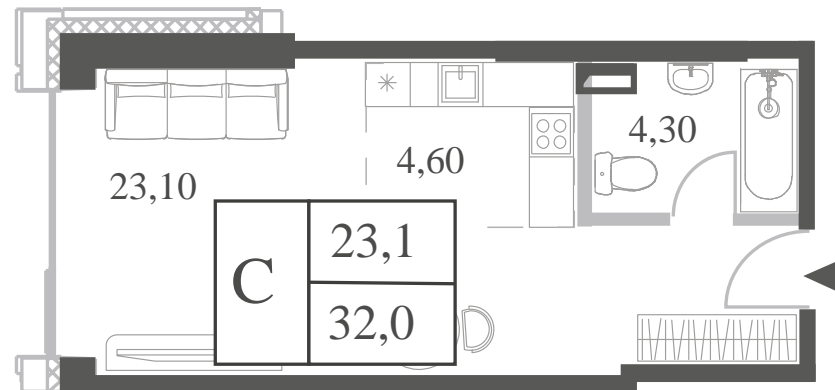

WILL TOWERS. Я БУДУ.

КВАРТИРА №20
КОРПУС CREATIVITY

ВИДЫ
ПР-Т ГЕНЕРАЛА ДОРОХОВА
ДОЛИНА РЕКИ РАМЕНКИ

СТУДИЯ

ЭТАЖ

3

ПЛОЩАДЬ

31.6 КВ. М

СТОИМОСТЬ

11 402 512 РУБ.

ЖДЕМ ВАС В ОФИСЕ ПРОДАЖ ПО АДРЕСУ: МОСКВА, ЗАО, РАМЕНКИ, ПРОСПЕКТ ГЕНЕРАЛА ДОРОХОВА.
КОЛЛ-ЦЕНТР РАБОТАЕТ ЕЖЕДНЕВНО С 9:00 ДО 21:00

+7 495 023 26 52