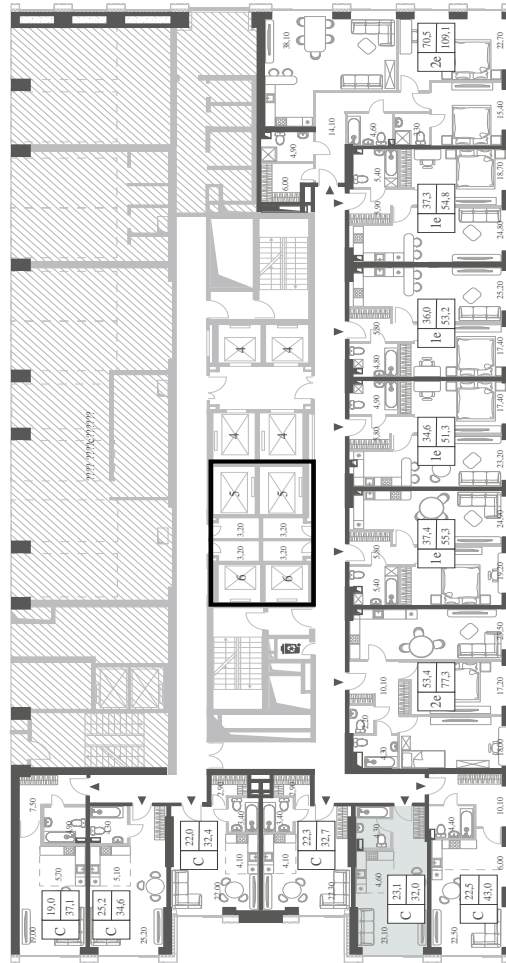

WILL TOWERS. Я БУДУ.

КВАРТИРА №20
КОРПУС CREATIVITY

ВИДЫ
ПР-Т ГЕНЕРАЛА ДОРОХОВА
ДОЛИНА РЕКИ РАМЕНКИ

СТУДИЯ

ЭТАЖ

3

ПЛОЩАДЬ

31.6 КВ. М

СТУДИЯ

ЭТАЖ

3

ПЛОЩАДЬ

31.6 КВ. М

СТОИМОСТЬ

11 402 512 РУБ.

ВИДЫ
ПР-Т ГЕНЕРАЛА ДОРОХОВА
ДОЛИНА РЕКИ РАМЕНКИ