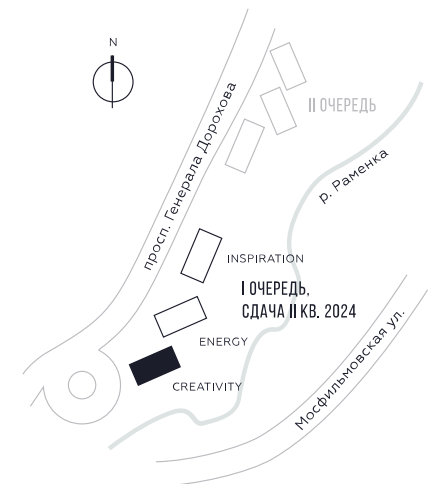

WILL TOWERS. Я БУДУ.

КВАРТИРА №20
КОРПУС CREATIVITY

ВИДЫ
ПР-Т ГЕНЕРАЛА ДОРОХОВА
ДОЛИНА РЕКИ РАМЕНКИ

СТУДИЯ

ЭТАЖ

3

ПЛОЩАДЬ

31.6 КВ. М

СТОИМОСТЬ

11 402 512 РУБ.

ЖДЕМ ВАС В ОФИСЕ ПРОДАЖ ПО АДРЕСУ: МОСКВА, ЗАО, РАМЕНКИ, ПРОСПЕКТ ГЕНЕРАЛА ДОРОХОВА.
КОЛЛ-ЦЕНТР РАБОТАЕТ ЕЖЕДНЕВНО С 9:00 ДО 21:00

+7 495 023 26 52

WILL TOWERS. Я БУДУ.

КВАРТИРА №20
КОРПУС CREATIVITY