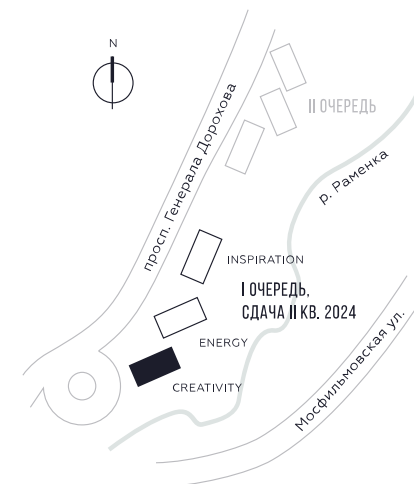

WILL TOWERS. Я БУДУ.

КВАРТИРА №21
КОРПУС CREATIVITY

СТУДИЯ

ЭТАЖ

3

ПЛОЩАДЬ

32.7 КВ. М

СТОИМОСТЬ

11 799 435 РУБ.

ВИДЫ
ПР-Т ГЕНЕРАЛА ДОРОХОВА
ДОЛИНА РЕКИ РАМЕНКИ

ЖДЕМ ВАС В ОФИСЕ ПРОДАЖ ПО АДРЕСУ: МОСКВА, ЗАО, РАМЕНКИ, ПРОСПЕКТ ГЕНЕРАЛА ДОРОХОВА.
КОЛЛ-ЦЕНТР РАБОТАЕТ ЕЖЕДНЕВНО С 9:00 ДО 21:00

+7 495 023 26 52