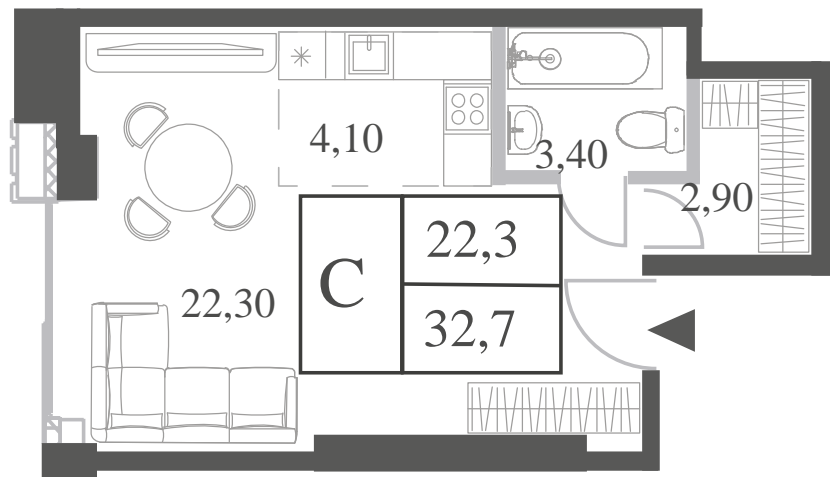

WILL TOWERS. Я БУДУ.

КВАРТИРА №21
КОРПУС CREATIVITY

СТУДИЯ

ЭТАЖ

3

ПЛОЩАДЬ

32.7 КВ. М

СТОИМОСТЬ

11 799 435 РУБ.

ВИДЫ
ПР-Т ГЕНЕРАЛА ДОРОХОВА
ДОЛИНА РЕКИ РАМЕНКИ