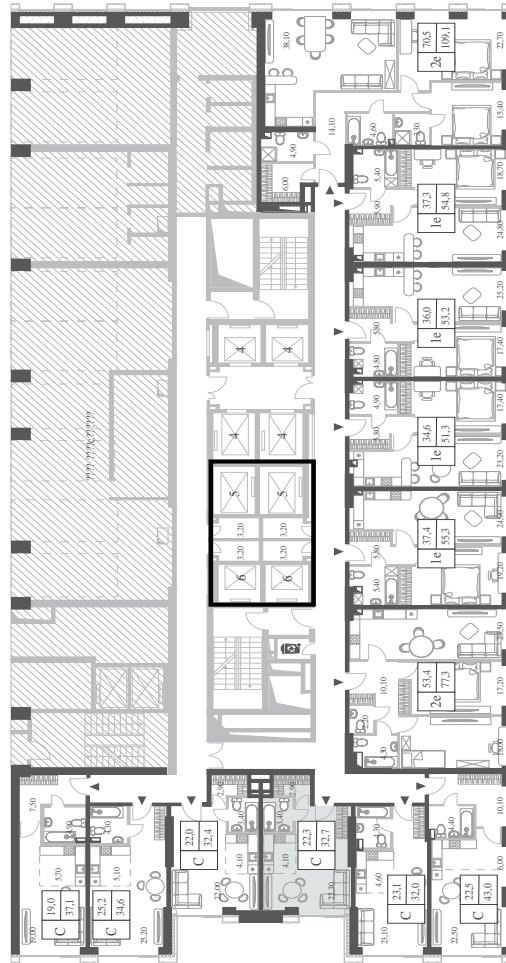

WILL TOWERS. Я БУДУ.

КВАРТИРА №21
КОРПУС CREATIVITY

СТУДИЯ

ЭТАЖ

3

ПЛОЩАДЬ

32.7 КВ. М

СТОИМОСТЬ

11 799 435 РУБ.

ВИДЫ
ПР-Т ГЕНЕРАЛА ДОРОХОВА
ДОЛИНА РЕКИ РАМЕНКИ