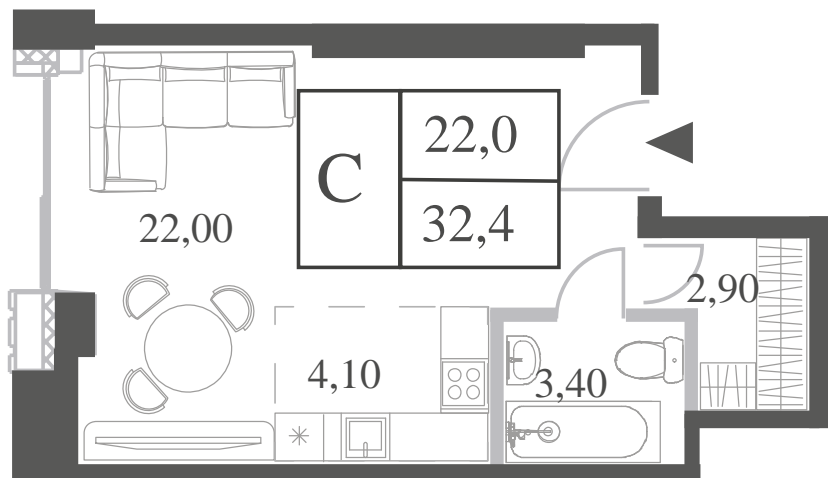

WILL TOWERS. Я БУДУ.

КВАРТИРА №22
КОРПУС CREATIVITY

СТУДИЯ

ЭТАЖ

3

ПЛОЩАДЬ

32.4 КВ. М

СТОИМОСТЬ

11 819 649 РУБ.

ВИДЫ

ПР-Т ГЕНЕРАЛА ДОРОХОВА

ДОЛИНА РЕКИ РАМЕНКИ