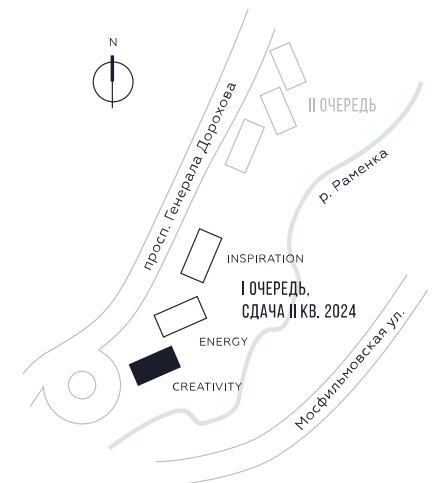

WILL TOWERS. Я БУДУ.

КВАРТИРА №22
КОРПУС CREATIVITY

СТУДИЯ

ЭТАЖ

3

ПЛОЩАДЬ

32.4 КВ. М

СТОИМОСТЬ

11 819 649 РУБ.

ВИДЫ

ПР-Т ГЕНЕРАЛА ДОРОХОВА

ДОЛИНА РЕКИ РАМЕНКИ

ЖДЕМ ВАС В ОФИСЕ ПРОДАЖ ПО АДРЕСУ: МОСКВА, ЗАО, РАМЕНКИ, ПРОСПЕКТ ГЕНЕРАЛА ДОРОХОВА.
КОЛЛ-ЦЕНТР РАБОТАЕТ ЕЖЕДНЕВНО С 9:00 ДО 21:00

+7 495 023 26 52