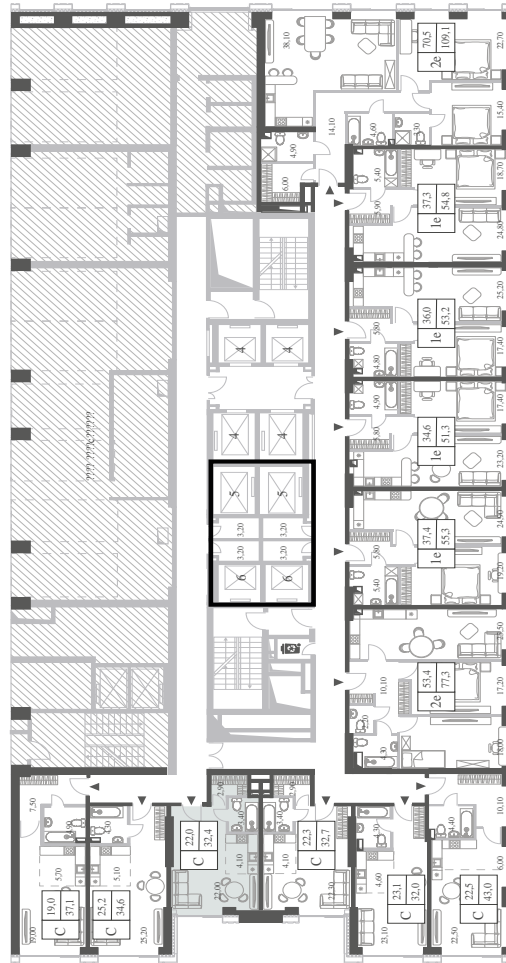

WILL TOWERS. Я БУДУ.

КВАРТИРА №22
КОРПУС CREATIVITY

СТУДИЯ

ЭТАЖ

3

ПЛОЩАДЬ

32.4 КВ. М

СТОИМОСТЬ

11 819 649 РУБ.

ВИДЫ
ПР-Т ГЕНЕРАЛА ДОРОХОВА
ДОЛИНА РЕКИ РАМЕНКИ