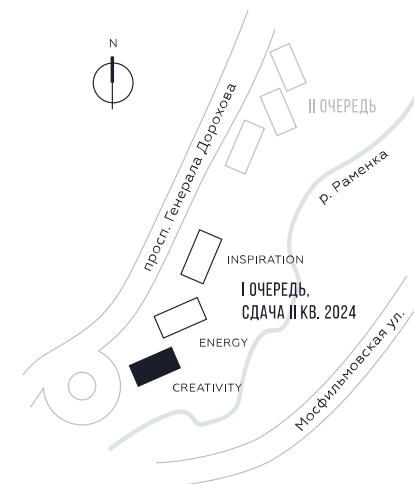

WILL TOWERS. Я БУДУ.

КВАРТИРА №22
КОРПУС CREATIVITY

СТУДИЯ

ЭТАЖ

3

ПЛОЩАДЬ

32.4 КВ. М

СТОИМОСТЬ

11 819 649 РУБ.

ВИДЫ

ПР-Т ГЕНЕРАЛА ДОРОХОВА

ДОЛИНА РЕКИ РАМЕНКИ

ЖДЕМ ВАС В ОФИСЕ ПРОДАЖ ПО АДРЕСУ: МОСКВА, ЗАО, РАМЕНКИ, ПРОСПЕКТ ГЕНЕРАЛА ДОРОХОВА.
КОЛЛ-ЦЕНТР РАБОТАЕТ ЕЖЕДНЕВНО С 9:00 ДО 21:00

+7 495 023 26 52