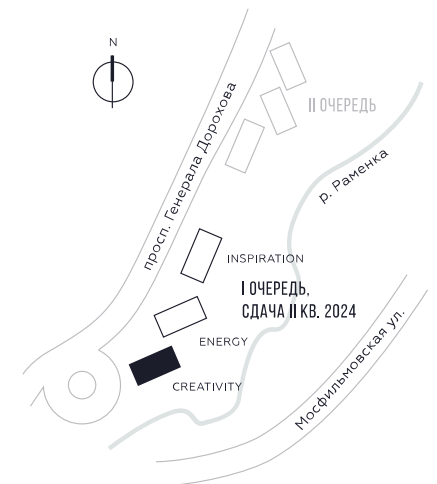

WILL TOWERS. Я БУДУ.

КВАРТИРА №23
КОРПУС CREATIVITY

ВИДЫ
ПР-Т ГЕНЕРАЛА ДОРОХОВА
ДОЛИНА РЕКИ РАМЕНКИ

СТУДИЯ

ЭТАЖ

3

ПЛОЩАДЬ

34.2 КВ. М

СТОИМОСТЬ

12 147 874 РУБ.

ЖДЕМ ВАС В ОФИСЕ ПРОДАЖ ПО АДРЕСУ: МОСКВА, ЗАО, РАМЕНКИ, ПРОСПЕКТ ГЕНЕРАЛА ДОРОХОВА.
КОЛЛ-ЦЕНТР РАБОТАЕТ ЕЖЕДНЕВНО С 9:00 ДО 21:00

+7 495 023 26 52

WILL TOWERS. Я БУДУ.

КВАРТИРА №23
КОРПУС CREATIVITY