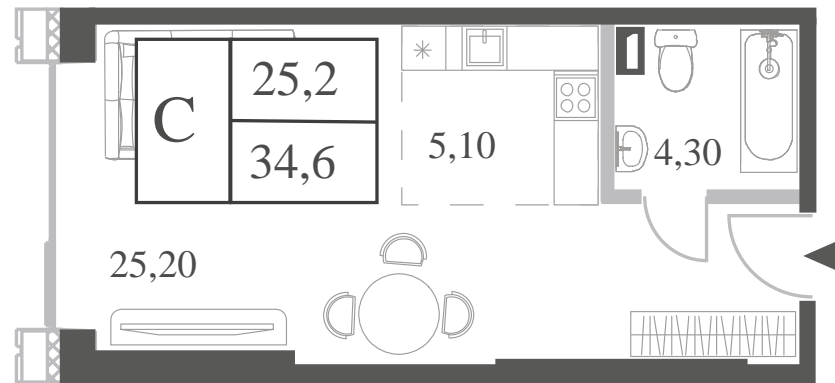

WILL TOWERS. Я БУДУ.

КВАРТИРА №23
КОРПУС CREATIVITY

ВИДЫ
ПР-Т ГЕНЕРАЛА ДОРОХОВА
ДОЛИНА РЕКИ РАМЕНКИ

СТУДИЯ

ЭТАЖ

3

ПЛОЩАДЬ

34.2 КВ. М

СТОИМОСТЬ

12 147 874 РУБ.

ЖДЕМ ВАС В ОФИСЕ ПРОДАЖ ПО АДРЕСУ: МОСКВА, ЗАО, РАМЕНКИ, ПРОСПЕКТ ГЕНЕРАЛА ДОРОХОВА.
КОЛЛ-ЦЕНТР РАБОТАЕТ ЕЖЕДНЕВНО С 9:00 ДО 21:00

+7 495 023 26 52