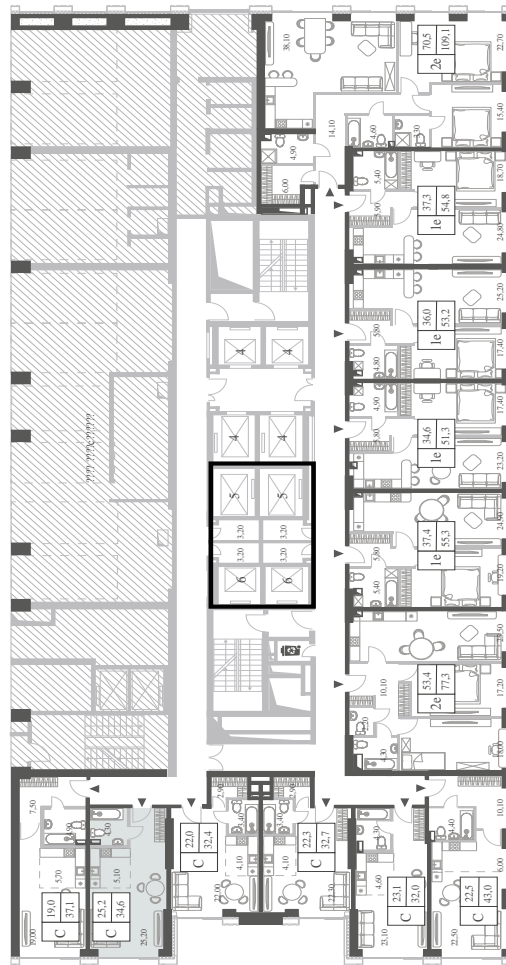

WILL TOWERS. Я БУДУ.

КВАРТИРА №23
КОРПУС CREATIVITY

ВИДЫ
ПР-Т ГЕНЕРАЛА ДОРОХОВА
ДОЛИНА РЕКИ РАМЕНКИ

СТУДИЯ

ЭТАЖ

3

ПЛОЩАДЬ

34.2 КВ. М

СТУДИЯ

ЭТАЖ

3

ПЛОЩАДЬ

34.2 КВ. М

СТОИМОСТЬ

12 147 874 РУБ.

ВИДЫ