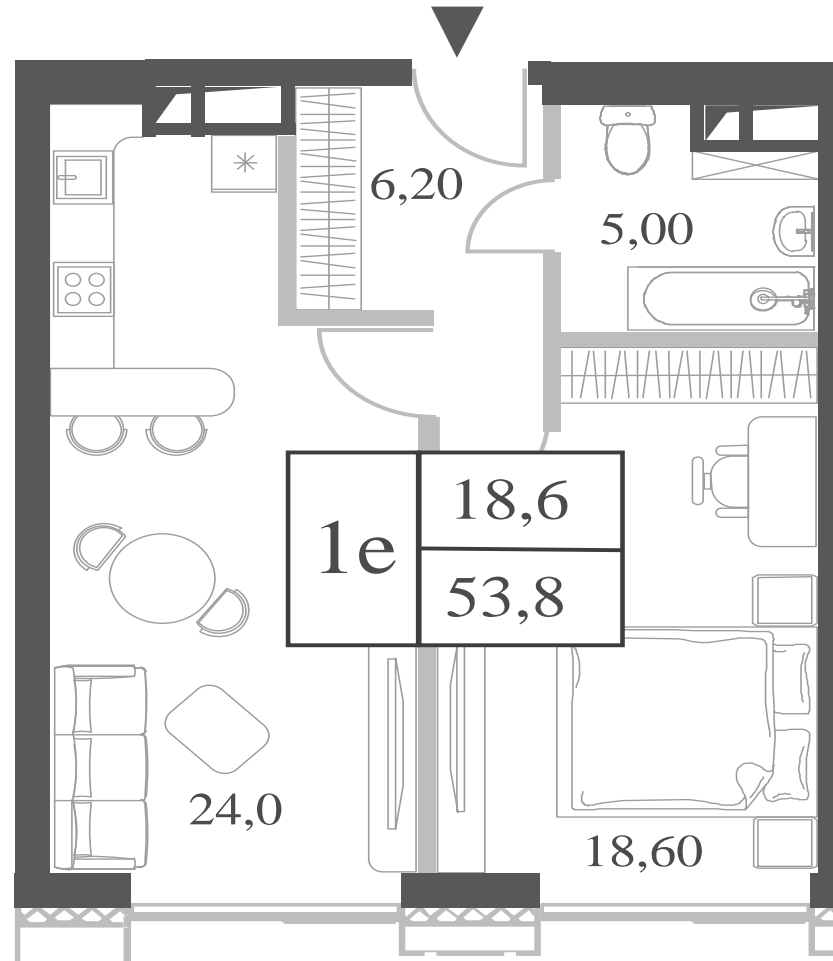

КВАРТИРА №235  
КОРПУС CREATIVITY

1 СПАЛЬНЯ

ЭТАЖ

19

ПЛОЩАДЬ

53.8 КВ. М

СТОИМОСТЬ

21 991 126 РУБ.

ВИДЫ

ПР-Т ГЕНЕРАЛА ДОРОХОВА  
ДОЛИНА РЕКИ РАМЕНКИ

WILL TOWERS. Я БУДУ.

КВАРТИРА №235  
КОРПУС CREATIVITY

1 СПАЛЬНЯ

ЭТАЖ

19

ПЛОЩАДЬ

53.8 КВ. М

СТОИМОСТЬ

21 991 126 РУБ.

ВИДЫ  
ПР-Т ГЕНЕРАЛА ДОРОХОВА  
ДОЛИНА РЕКИ РАМЕНКИ

ЖДЕМ ВАС В ОФИСЕ ПРОДАЖ ПО АДРЕСУ: МОСКВА, ЗАО, РАМЕНКИ, ПРОСПЕКТ ГЕНЕРАЛА ДОРОХОВА.  
КОЛЛ-ЦЕНТР РАБОТАЕТ ЕЖЕДНЕВНО С 9:00 ДО 21:00