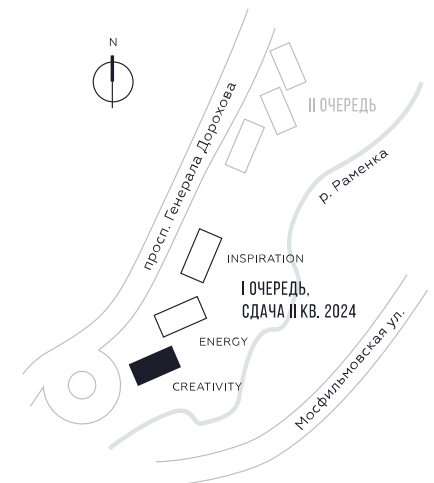

КВАРТИРА №235  
КОРПУС CREATIVITY

1 СПАЛЬНЯ

ЭТАЖ

19

ПЛОЩАДЬ

53.8 КВ. М

СТОИМОСТЬ

21 991 126 РУБ.

ВИДЫ

ПР-Т ГЕНЕРАЛА ДОРОХОВА  
ДОЛИНА РЕКИ РАМЕНКИ

WILL TOWERS. Я БУДУ.

КВАРТИРА №235  
КОРПУС CREATIVITY

1 СПАЛЬНЯ

ЭТАЖ

19

ПЛОЩАДЬ

53.8 КВ. М

СТОИМОСТЬ

21 991 126 РУБ.

ВИДЫ  
ПР-Т ГЕНЕРАЛА ДОРОХОВА  
ДОЛИНА РЕКИ РАМЕНКИ

ЖДЕМ ВАС В ОФИСЕ ПРОДАЖ ПО АДРЕСУ: МОСКВА, ЗАО, РАМЕНКИ, ПРОСПЕКТ ГЕНЕРАЛА ДОРОХОВА.  
КОЛЛ-ЦЕНТР РАБОТАЕТ ЕЖЕДНЕВНО С 9:00 ДО 21:00