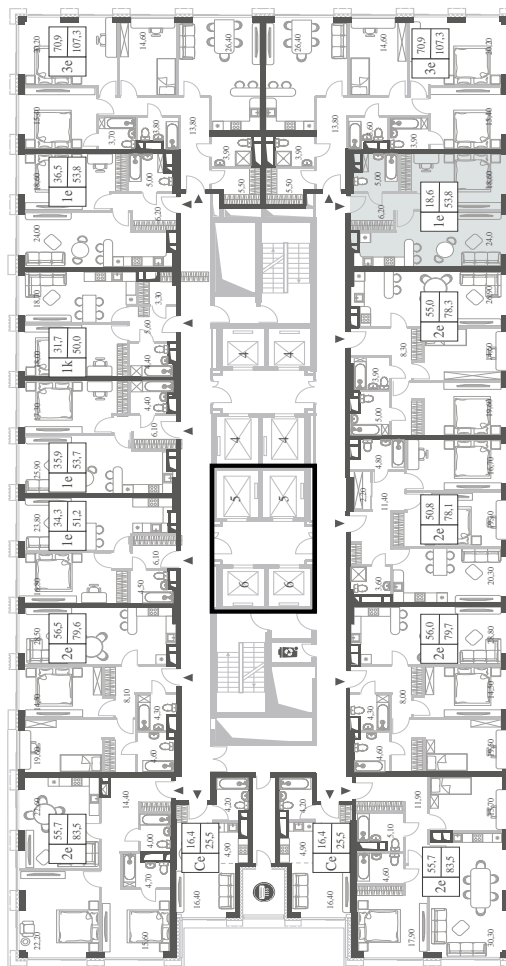

КВАРТИРА №235  
КОРПУС CREATIVITY

1 СПАЛЬНЯ

ЭТАЖ

19

ПЛОЩАДЬ

53.8 КВ. М

СТОИМОСТЬ

21 991 126 РУБ.

ВИДЫ

ПР-Т ГЕНЕРАЛА ДОРОХОВА  
ДОЛИНА РЕКИ РАМЕНКИ

WILL TOWERS. Я БУДУ.

КВАРТИРА №235  
КОРПУС CREATIVITY

1 СПАЛЬНЯ

ЭТАЖ

19

ПЛОЩАДЬ

53.8 КВ. М

СТОИМОСТЬ

21 991 126 РУБ.

ВИДЫ  
ПР-Т ГЕНЕРАЛА ДОРОХОВА  
ДОЛИНА РЕКИ РАМЕНКИ

ЖДЕМ ВАС В ОФИСЕ ПРОДАЖ ПО АДРЕСУ: МОСКВА, ЗАО, РАМЕНКИ, ПРОСПЕКТ ГЕНЕРАЛА ДОРОХОВА.  
КОЛЛ-ЦЕНТР РАБОТАЕТ ЕЖЕДНЕВНО С 9:00 ДО 21:00