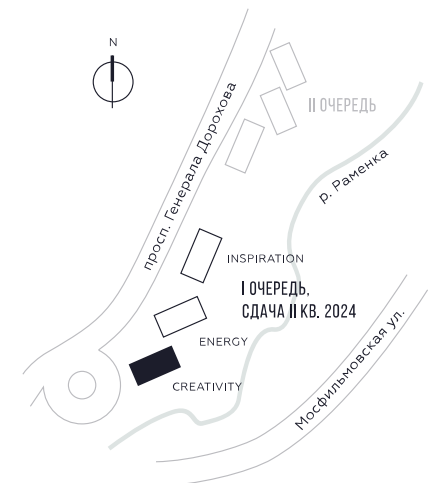

WILL TOWERS. Я БУДУ.

КВАРТИРА №24
КОРПУС CREATIVITY

ВИДЫ
ПР-Т ГЕНЕРАЛА ДОРОХОВА
ДОЛИНА РЕКИ РАМЕНКИ

СТУДИЯ

ЭТАЖ

3

ПЛОЩАДЬ

36.7 КВ. М

СТУДИЯ

ЭТАЖ

3

ПЛОЩАДЬ

36.7 КВ. М

СТОИМОСТЬ

13 035 876 РУБ.

ВИДЫ
ПР-Т ГЕНЕРАЛА ДОРОХОВА
ДОЛИНА РЕКИ РАМЕНКИ