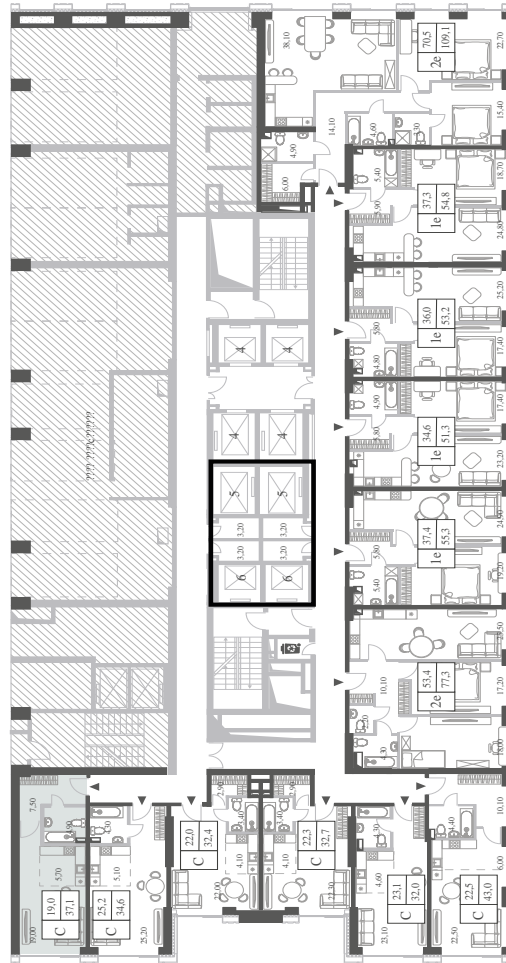

WILL TOWERS. Я БУДУ.

КВАРТИРА №24
КОРПУС CREATIVITY

ВИДЫ
ПР-Т ГЕНЕРАЛА ДОРОХОВА
ДОЛИНА РЕКИ РАМЕНКИ

СТУДИЯ

ЭТАЖ

3

ПЛОЩАДЬ

36.7 КВ. М

СТУДИЯ

ЭТАЖ

3

ПЛОЩАДЬ

36.7 КВ. М

СТОИМОСТЬ

13 035 876 РУБ.

ВИДЫ
ПР-Т ГЕНЕРАЛА ДОРОХОВА
ДОЛИНА РЕКИ РАМЕНКИ