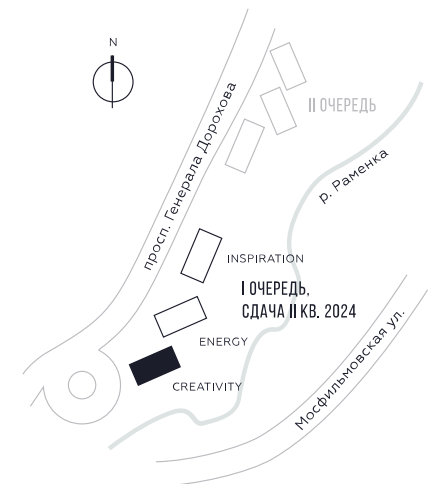

WILL TOWERS. Я БУДУ.

КВАРТИРА №24
КОРПУС CREATIVITY

ВИДЫ
ПР-Т ГЕНЕРАЛА ДОРОХОВА
ДОЛИНА РЕКИ РАМЕНКИ

СТУДИЯ

ЭТАЖ

3

ПЛОЩАДЬ

36.7 КВ. М

СТОИМОСТЬ

13 035 876 РУБ.

ЖДЕМ ВАС В ОФИСЕ ПРОДАЖ ПО АДРЕСУ: МОСКВА, ЗАО, РАМЕНКИ, ПРОСПЕКТ ГЕНЕРАЛА ДОРОХОВА.
КОЛЛ-ЦЕНТР РАБОТАЕТ ЕЖЕДНЕВНО С 9:00 ДО 21:00

+7 495 023 26 52

WILL TOWERS. Я БУДУ.

КВАРТИРА №24
КОРПУС CREATIVITY