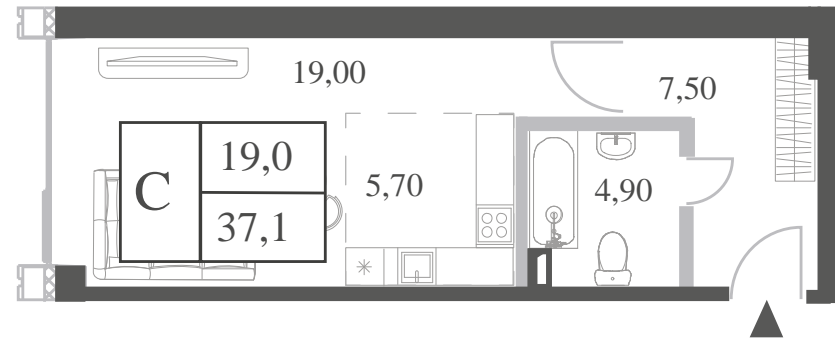

WILL TOWERS. Я БУДУ.

КВАРТИРА №24
КОРПУС CREATIVITY

ВИДЫ
ПР-Т ГЕНЕРАЛА ДОРОХОВА
ДОЛИНА РЕКИ РАМЕНКИ

СТУДИЯ

ЭТАЖ

3

ПЛОЩАДЬ

36.7 КВ. М

СТУДИЯ

ЭТАЖ

3

ПЛОЩАДЬ

36.7 КВ. М

СТОИМОСТЬ

13 035 876 РУБ.

ВИДЫ
ПР-Т ГЕНЕРАЛА ДОРОХОВА
ДОЛИНА РЕКИ РАМЕНКИ