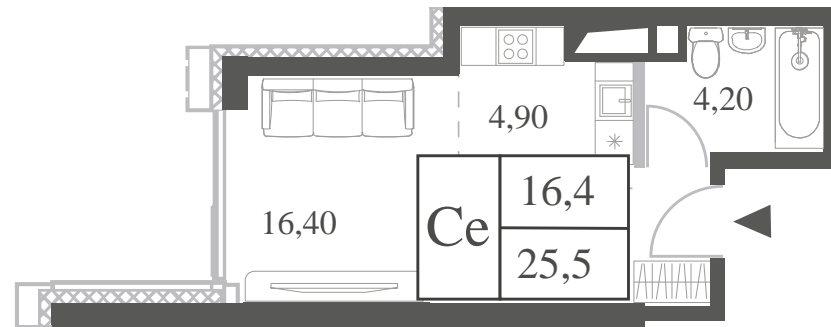

WILL TOWERS. Я БУДУ.

КВАРТИРА №240
КОРПУС CREATIVITY

ВИДЫ
ПР-Т ГЕНЕРАЛА ДОРОХОВА
ДОЛИНА РЕКИ РАМЕНКИ

СТУДИЯ

ЭТАЖ

19

ПЛОЩАДЬ

25.5 КВ. М

СТОИМОСТЬ

12 324 660 РУБ.

ЖДЕМ ВАС В ОФИСЕ ПРОДАЖ ПО АДРЕСУ: МОСКВА, ЗАО, РАМЕНКИ, ПРОСПЕКТ ГЕНЕРАЛА ДОРОХОВА.
КОЛЛ-ЦЕНТР РАБОТАЕТ ЕЖЕДНЕВНО С 9:00 ДО 21:00

+7 495 023 26 52