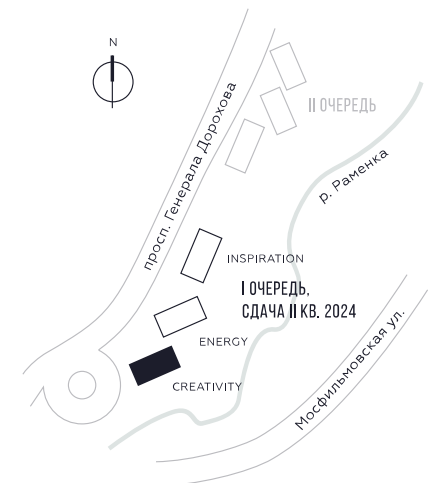

WILL TOWERS. Я БУДУ.

КВАРТИРА №240
КОРПУС CREATIVITY

ВИДЫ
ПР-Т ГЕНЕРАЛА ДОРОХОВА
ДОЛИНА РЕКИ РАМЕНКИ

СТУДИЯ

ЭТАЖ

19

ПЛОЩАДЬ

25.5 КВ. М

СТОИМОСТЬ

12 324 660 РУБ.

ЖДЕМ ВАС В ОФИСЕ ПРОДАЖ ПО АДРЕСУ: МОСКВА, ЗАО, РАМЕНКИ, ПРОСПЕКТ ГЕНЕРАЛА ДОРОХОВА.
КОЛЛ-ЦЕНТР РАБОТАЕТ ЕЖЕДНЕВНО С 9:00 ДО 21:00

+7 495 023 26 52

WILL TOWERS. Я БУДУ.

КВАРТИРА №240
КОРПУС CREATIVITY

СТУДИЯ

ЭТАЖ

19

ПЛОЩАДЬ

25.5 КВ. М

СТОИМОСТЬ

12 324 660 РУБ.

ВИДЫ
ПР-Т ГЕНЕРАЛА ДОРОХОВА
ДОЛИНА РЕКИ РАМЕНКИ