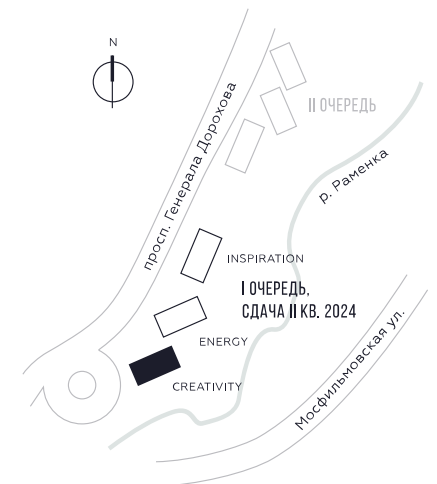

WILL TOWERS. Я БУДУ.

КВАРТИРА №240
КОРПУС CREATIVITY

ВИДЫ
ПР-Т ГЕНЕРАЛА ДОРОХОВА
ДОЛИНА РЕКИ РАМЕНКИ

СТУДИЯ

ЭТАЖ

19

ПЛОЩАДЬ

25.5 КВ. М

СТУДИЯ

ЭТАЖ

19

ПЛОЩАДЬ

25.5 КВ. М

СТОИМОСТЬ

12 324 660 РУБ.

ВИДЫ
ПР-Т ГЕНЕРАЛА ДОРОХОВА
ДОЛИНА РЕКИ РАМЕНКИ