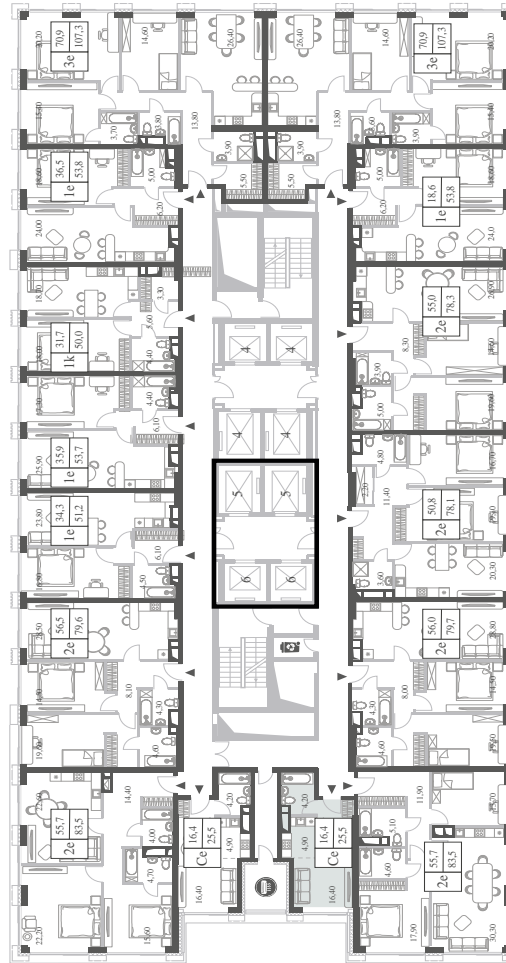

WILL TOWERS. Я БУДУ.

КВАРТИРА №240
КОРПУС CREATIVITY

ВИДЫ
ПР-Т ГЕНЕРАЛА ДОРОХОВА
ДОЛИНА РЕКИ РАМЕНКИ

СТУДИЯ

ЭТАЖ

19

ПЛОЩАДЬ

25.5 КВ. М

СТУДИЯ

ЭТАЖ

19

ПЛОЩАДЬ

25.5 КВ. М

СТОИМОСТЬ

12 324 660 РУБ.

ВИДЫ
ПР-Т ГЕНЕРАЛА ДОРОХОВА
ДОЛИНА РЕКИ РАМЕНКИ