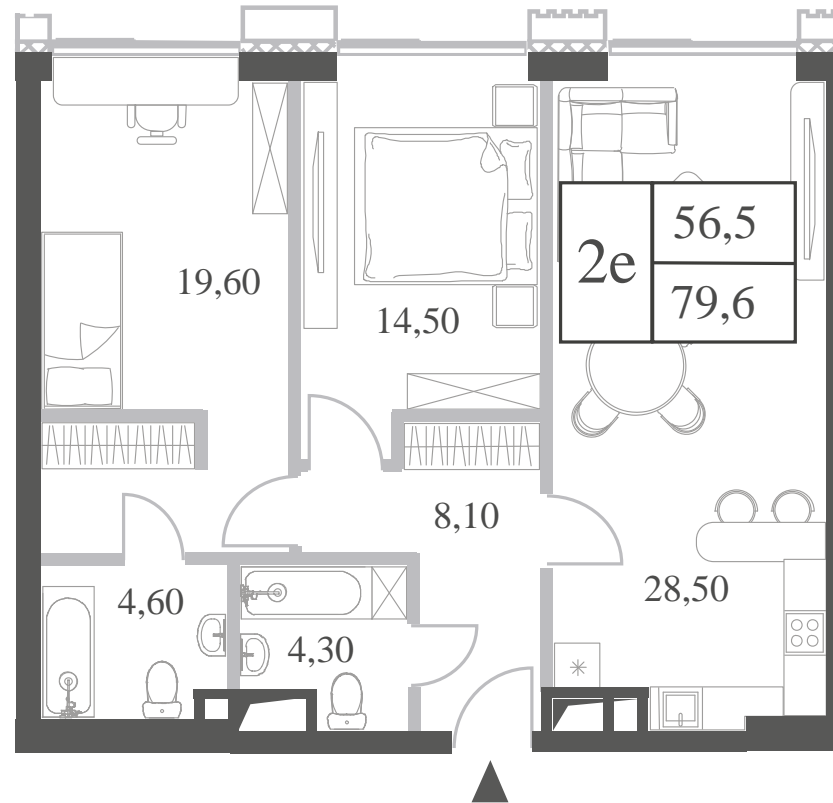

КВАРТИРА №243
КОРПУС CREATIVITY

2 СПАЛЬНИ

ЭТАЖ

19

ПЛОЩАДЬ

79.6

 КВ. М

СТОИМОСТЬ

26 154 570

 РУБ.

ВИДЫ

ПР-Т ГЕНЕРАЛА ДОРОХОВА
ДОЛИНА РЕКИ РАМЕНКИ

WILL TOWERS. Я БУДУ.

КВАРТИРА №243
КОРПУС CREATIVITY

2 СПАЛЬНИ

ЭТАЖ

19

ПЛОЩАДЬ

79.6 КВ. М

СТОИМОСТЬ

26 154 570 РУБ.

ВИДЫ
ПР-Т ГЕНЕРАЛА ДОРОХОВА
ДОЛИНА РЕКИ РАМЕНКИ

ЖДЕМ ВАС В ОФИСЕ ПРОДАЖ ПО АДРЕСУ: МОСКВА, ЗАО, РАМЕНКИ, ПРОСПЕКТ ГЕНЕРАЛА ДОРОХОВА.
КОЛЛ-ЦЕНТР РАБОТАЕТ ЕЖЕДНЕВНО С 9:00 ДО 21:00