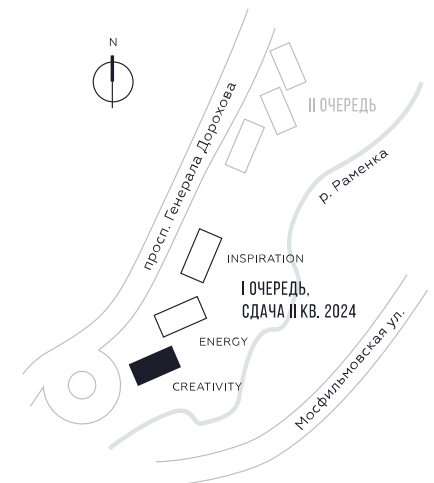

КВАРТИРА №243
КОРПУС CREATIVITY

2 СПАЛЬНИ

ЭТАЖ

19

ПЛОЩАДЬ

79.6

 КВ. М

СТОИМОСТЬ

26 154 570

 РУБ.

ВИДЫ

ПР-Т ГЕНЕРАЛА ДОРОХОВА
ДОЛИНА РЕКИ РАМЕНКИ

WILL TOWERS. Я БУДУ.

КВАРТИРА №243
КОРПУС CREATIVITY

2 СПАЛЬНИ

ЭТАЖ

19

ПЛОЩАДЬ

79.6 КВ. М

СТОИМОСТЬ

26 154 570 РУБ.

ВИДЫ
ПР-Т ГЕНЕРАЛА ДОРОХОВА
ДОЛИНА РЕКИ РАМЕНКИ

ЖДЕМ ВАС В ОФИСЕ ПРОДАЖ ПО АДРЕСУ: МОСКВА, ЗАО, РАМЕНКИ, ПРОСПЕКТ ГЕНЕРАЛА ДОРОХОВА.
КОЛЛ-ЦЕНТР РАБОТАЕТ ЕЖЕДНЕВНО С 9:00 ДО 21:00