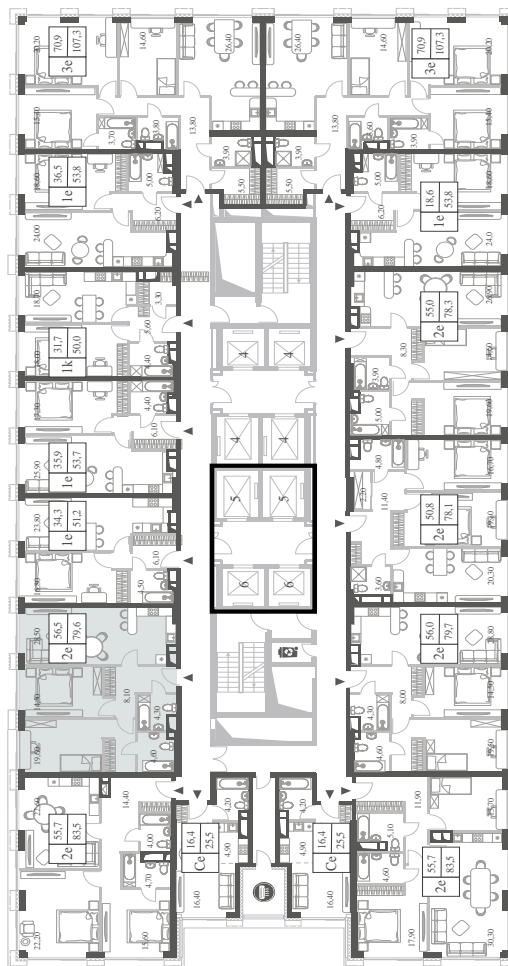

КВАРТИРА №243
КОРПУС CREATIVITY

2 СПАЛЬНИ

ЭТАЖ

19

ПЛОЩАДЬ

79.6

 КВ. М

СТОИМОСТЬ

26 154 570

 РУБ.

ВИДЫ

ПР-Т ГЕНЕРАЛА ДОРОХОВА
ДОЛИНА РЕКИ РАМЕНКИ

WILL TOWERS. Я БУДУ.

КВАРТИРА №243
КОРПУС CREATIVITY

2 СПАЛЬНИ

ЭТАЖ

19

ПЛОЩАДЬ

79.6 КВ. М

СТОИМОСТЬ

26 154 570 РУБ.

ВИДЫ
ПР-Т ГЕНЕРАЛА ДОРОХОВА
ДОЛИНА РЕКИ РАМЕНКИ

ЖДЕМ ВАС В ОФИСЕ ПРОДАЖ ПО АДРЕСУ: МОСКВА, ЗАО, РАМЕНКИ, ПРОСПЕКТ ГЕНЕРАЛА ДОРОХОВА.
КОЛЛ-ЦЕНТР РАБОТАЕТ ЕЖЕДНЕВНО С 9:00 ДО 21:00