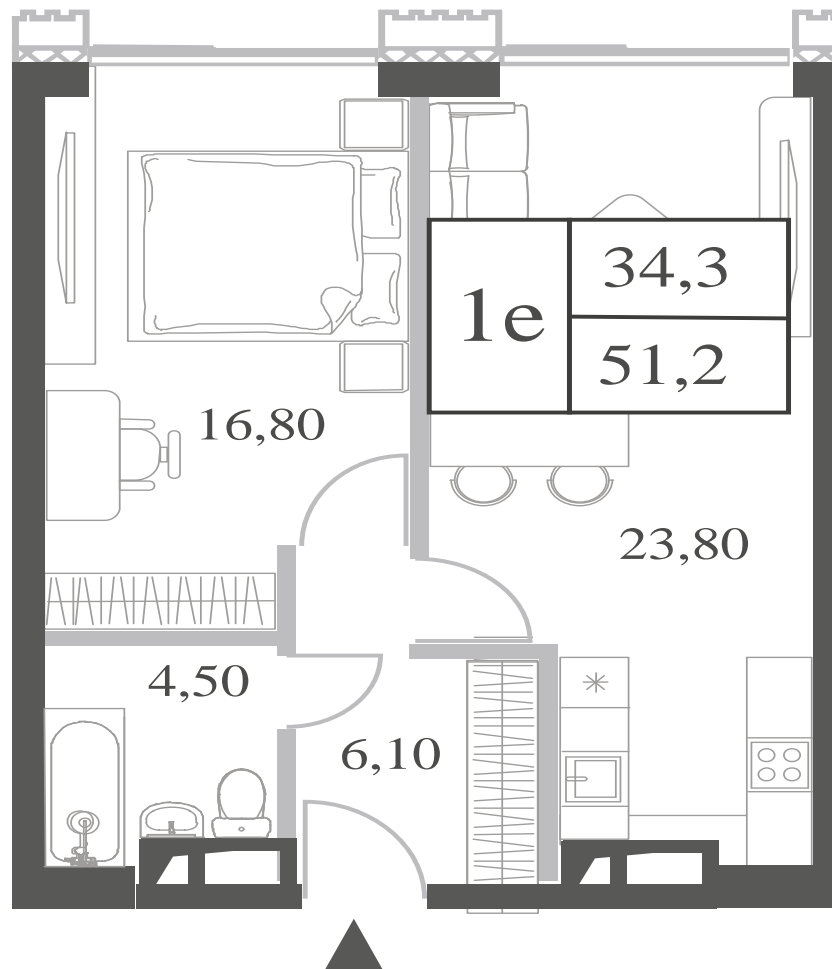

КВАРТИРА №244
КОРПУС CREATIVITY

1 СПАЛЬНЯ

ЭТАЖ

19

ПЛОЩАДЬ

51.2

 КВ. М

СТОИМОСТЬ

19 621 734

 РУБ.

ВИДЫ
ПР-Т ГЕНЕРАЛА ДОРОХОВА
ДОЛИНА РЕКИ РАМЕНКИ

WILL TOWERS. Я БУДУ.

КВАРТИРА №244
КОРПУС CREATIVITY

1 СПАЛЬНЯ

ЭТАЖ

19

ПЛОЩАДЬ

51.2 КВ. М

СТОИМОСТЬ

19 621 734 РУБ.

ВИДЫ
ПР-Т ГЕНЕРАЛА ДОРОХОВА
ДОЛИНА РЕКИ РАМЕНКИ

ЖДЕМ ВАС В ОФИСЕ ПРОДАЖ ПО АДРЕСУ: МОСКВА, ЗАО, РАМЕНКИ, ПРОСПЕКТ ГЕНЕРАЛА ДОРОХОВА.
КОЛЛ-ЦЕНТР РАБОТАЕТ ЕЖЕДНЕВНО С 9:00 ДО 21:00