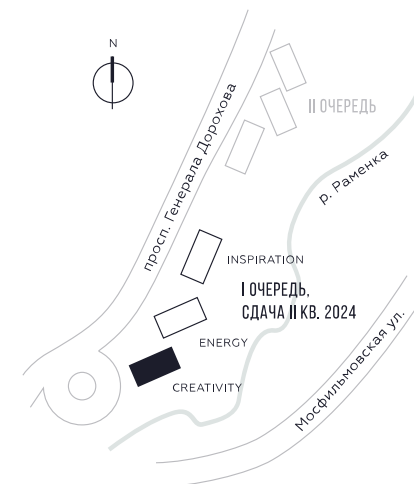

КВАРТИРА №244
КОРПУС CREATIVITY

1 СПАЛЬНЯ

ЭТАЖ

19

ПЛОЩАДЬ

51.2

 КВ. М

СТОИМОСТЬ

19 621 734

 РУБ.

ВИДЫ
ПР-Т ГЕНЕРАЛА ДОРОХОВА
ДОЛИНА РЕКИ РАМЕНКИ

WILL TOWERS. Я БУДУ.

КВАРТИРА №244
КОРПУС CREATIVITY

1 СПАЛЬНЯ

ЭТАЖ

19

ПЛОЩАДЬ

51.2 КВ. М

СТОИМОСТЬ

19 621 734 РУБ.

ВИДЫ
ПР-Т ГЕНЕРАЛА ДОРОХОВА
ДОЛИНА РЕКИ РАМЕНКИ

ЖДЕМ ВАС В ОФИСЕ ПРОДАЖ ПО АДРЕСУ: МОСКВА, ЗАО, РАМЕНКИ, ПРОСПЕКТ ГЕНЕРАЛА ДОРОХОВА.
КОЛЛ-ЦЕНТР РАБОТАЕТ ЕЖЕДНЕВНО С 9:00 ДО 21:00