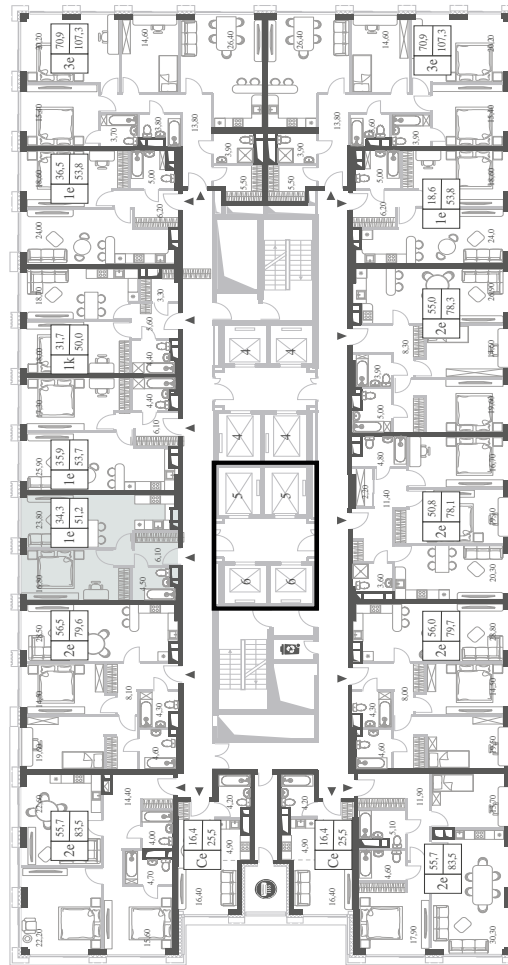

КВАРТИРА №244
КОРПУС CREATIVITY

1 СПАЛЬНЯ

ЭТАЖ

19

ПЛОЩАДЬ

51.2

 КВ. М

СТОИМОСТЬ

19 621 734

 РУБ.

ВИДЫ
ПР-Т ГЕНЕРАЛА ДОРОХОВА
ДОЛИНА РЕКИ РАМЕНКИ

WILL TOWERS. Я БУДУ.

КВАРТИРА №244
КОРПУС CREATIVITY

1 СПАЛЬНЯ

ЭТАЖ

19

ПЛОЩАДЬ

51.2 КВ. М

СТОИМОСТЬ

19 621 734 РУБ.

ВИДЫ
ПР-Т ГЕНЕРАЛА ДОРОХОВА
ДОЛИНА РЕКИ РАМЕНКИ

ЖДЕМ ВАС В ОФИСЕ ПРОДАЖ ПО АДРЕСУ: МОСКВА, ЗАО, РАМЕНКИ, ПРОСПЕКТ ГЕНЕРАЛА ДОРОХОВА.
КОЛЛ-ЦЕНТР РАБОТАЕТ ЕЖЕДНЕВНО С 9:00 ДО 21:00