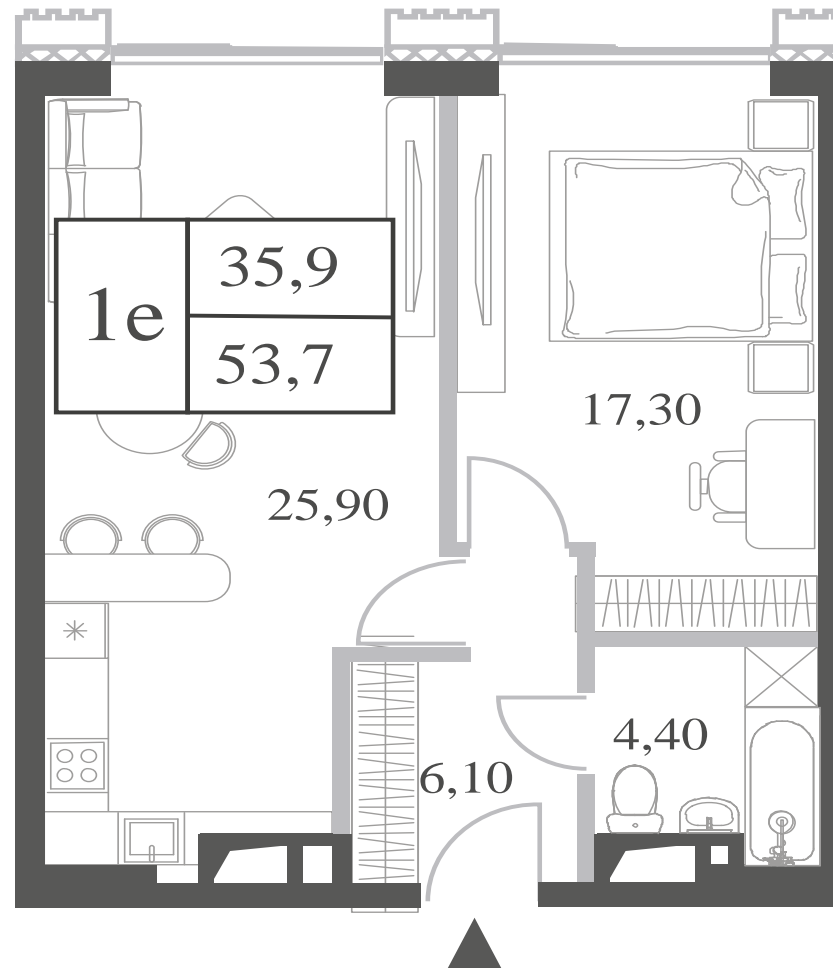

КВАРТИРА №245
КОРПУС CREATIVITY

1 СПАЛЬНЯ

ЭТАЖ

19

ПЛОЩАДЬ

53.7

КВ. М

СТОИМОСТЬ

20 298 707

РУБ.