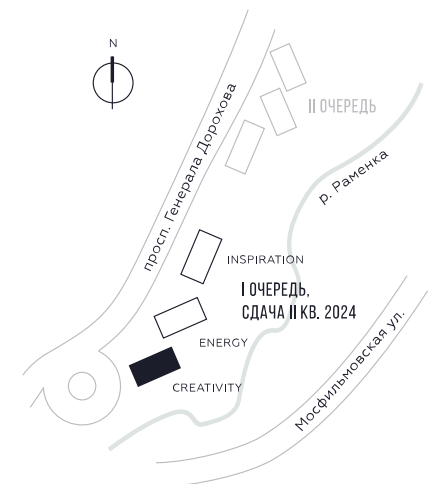

КВАРТИРА №245  
КОРПУС CREATIVITY

### 20 298 707

 РУБ.

ВИДЫ

ПР-Т ГЕНЕРАЛА ДОРОХОВА

ДОЛИНА РЕКИ РАМЕНКИ

WILL TOWERS. Я БУДУ.

КВАРТИРА №245  
КОРПУС CREATIVITY

1 СПАЛЬНЯ