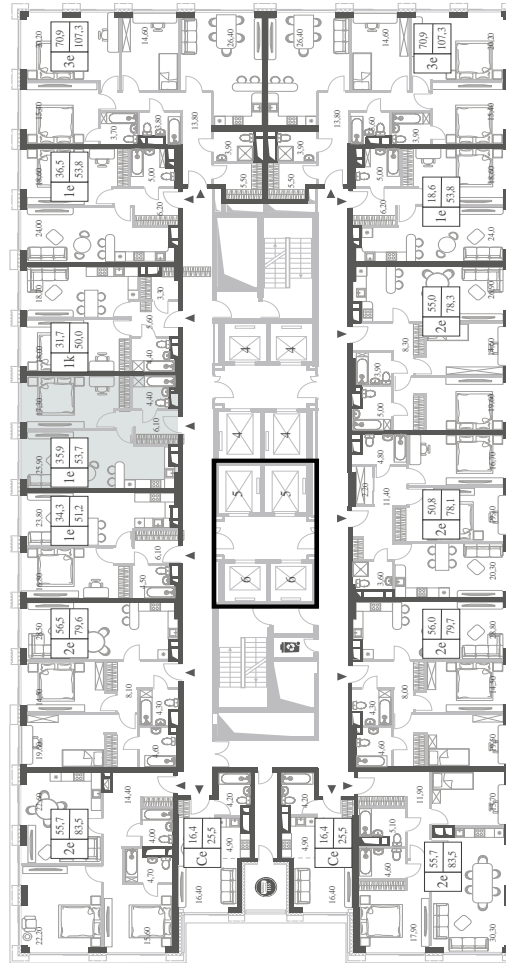

## 1 СПАЛЬНЯ

ЭТАЖ

### 53.7

 КВ. М

СТОИМОСТЬ

### 20 298 707

 РУБ.

ВИДЫ

ПР-Т ГЕНЕРАЛА ДОРОХОВА

ДОЛИНА РЕКИ РАМЕНКИ

WILL TOWERS. Я БУДУ.

КВАРТИРА №245  
КОРПУС CREATIVITY

1 СПАЛЬНЯ

ЭТАЖ

19

ПЛОЩАДЬ

53.7 КВ. М

СТОИМОСТЬ

20 298 707 РУБ.

ВИДЫ

ПР-Т ГЕНЕРАЛА ДОРОХОВА  
ДОЛИНА РЕКИ РАМЕНКИ