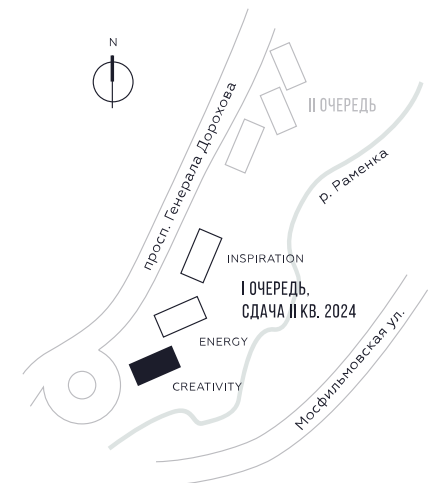

КВАРТИРА №245  
КОРПУС CREATIVITY

### 20 298 707

 РУБ.

ВИДЫ

ПР-Т ГЕНЕРАЛА ДОРОХОВА

ДОЛИНА РЕКИ РАМЕНКИ

WILL TOWERS. Я БУДУ.

КВАРТИРА №245  
КОРПУС CREATIVITY

1 СПАЛЬНЯ

ЭТАЖ

19

ПЛОЩАДЬ

53.7 КВ. М

СТОИМОСТЬ

20 298 707 РУБ.

ВИДЫ

ПР-Т ГЕНЕРАЛА ДОРОХОВА  
ДОЛИНА РЕКИ РАМЕНКИ