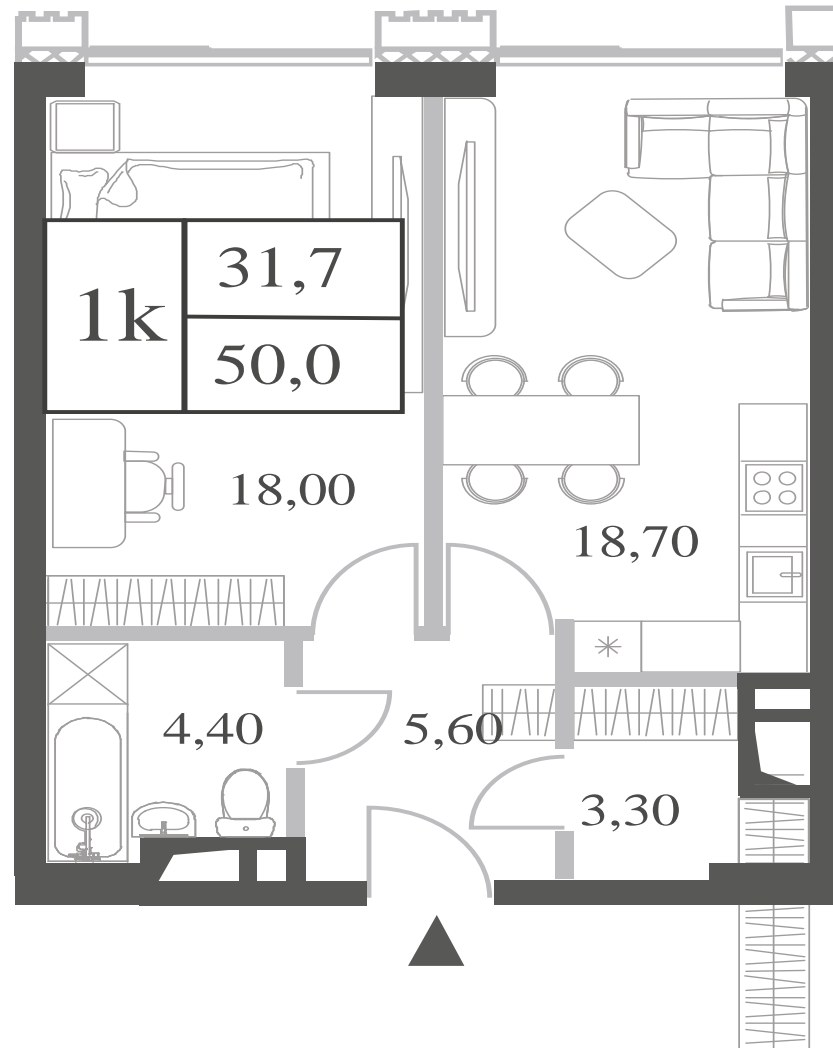

КВАРТИРА №246
КОРПУС CREATIVITY

1 СПАЛЬНЯ

ЭТАЖ

19

ПЛОЩАДЬ

50

 КВ. М

СТОИМОСТЬ

19 395 650

 РУБ.

ВИДЫ

ПР-Т ГЕНЕРАЛА ДОРОХОВА

ДОЛИНА РЕКИ РАМЕНКИ

WILL TOWERS. Я БУДУ.

КВАРТИРА №246
КОРПУС CREATIVITY

1 СПАЛЬНЯ

ЭТАЖ

19

ПЛОЩАДЬ

50 КВ. М

СТОИМОСТЬ

19 395 650 РУБ.

ВИДЫ

ПР-Т ГЕНЕРАЛА ДОРОХОВА