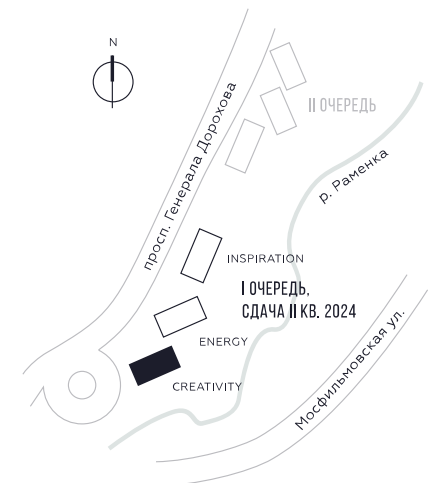

КВАРТИРА №246
КОРПУС CREATIVITY

1 СПАЛЬНЯ

ЭТАЖ

19

ПЛОЩАДЬ

50

 КВ. М

СТОИМОСТЬ

19 395 650

 РУБ.

ВИДЫ

ПР-Т ГЕНЕРАЛА ДОРОХОВА

ДОЛИНА РЕКИ РАМЕНКИ

WILL TOWERS. Я БУДУ.

КВАРТИРА №246
КОРПУС CREATIVITY

1 СПАЛЬНЯ

ЭТАЖ

19

ПЛОЩАДЬ

50 КВ. М

СТОИМОСТЬ

19 395 650 РУБ.

ВИДЫ

ПР-Т ГЕНЕРАЛА ДОРОХОВА