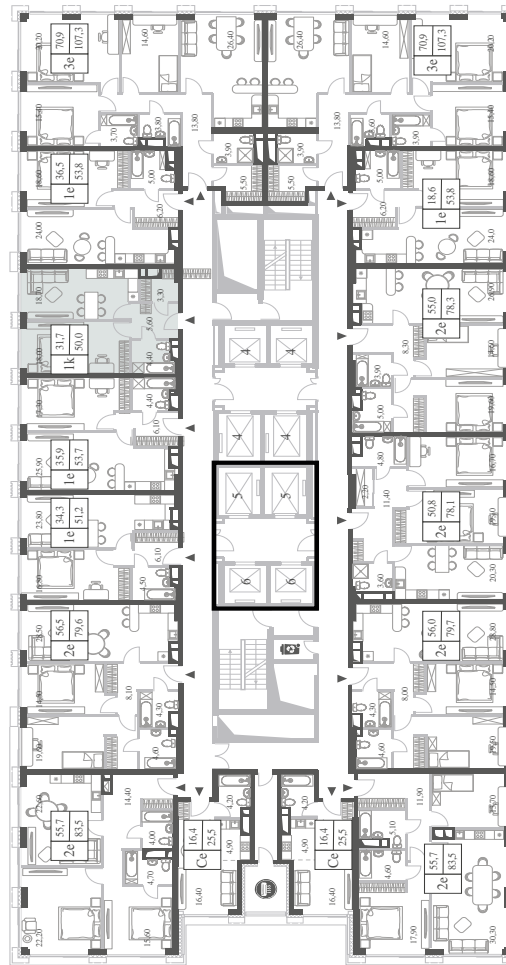

КВАРТИРА №246
КОРПУС CREATIVITY

1 СПАЛЬНЯ

ЭТАЖ

19

ПЛОЩАДЬ

50

 КВ. М

СТОИМОСТЬ

19 395 650

 РУБ.

ВИДЫ

ПР-Т ГЕНЕРАЛА ДОРОХОВА

ДОЛИНА РЕКИ РАМЕНКИ

WILL TOWERS. Я БУДУ.

КВАРТИРА №246
КОРПУС CREATIVITY

1 СПАЛЬНЯ

ЭТАЖ

19

ПЛОЩАДЬ

50 КВ. М

СТОИМОСТЬ

19 395 650 РУБ.

ВИДЫ

ПР-Т ГЕНЕРАЛА ДОРОХОВА