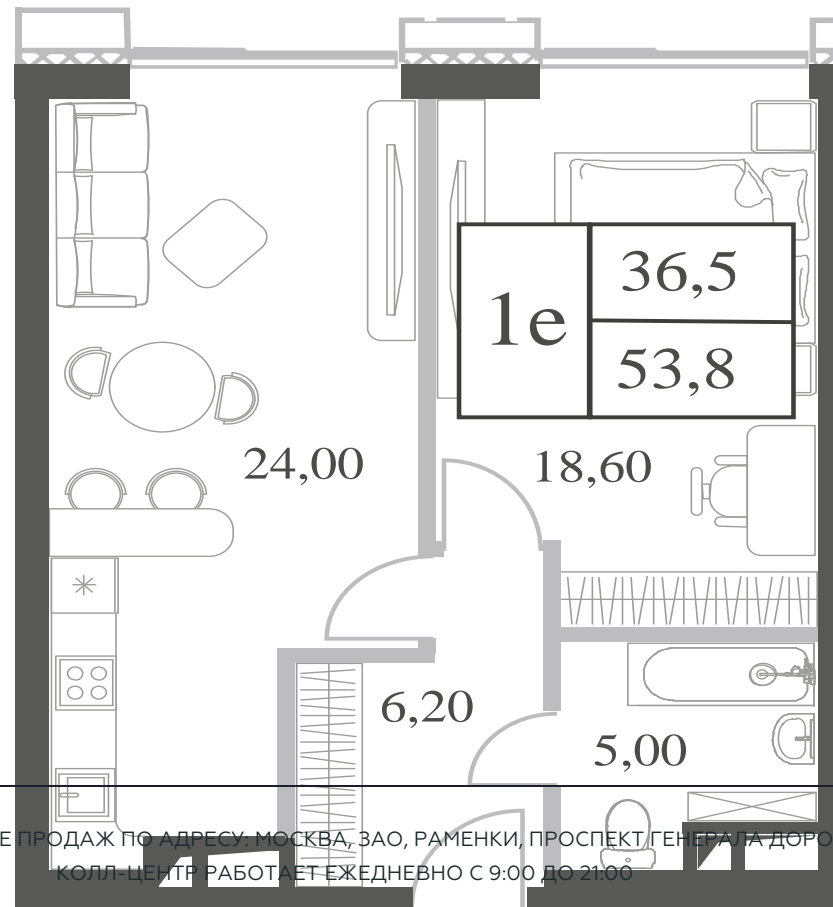

КВАРТИРА №247
КОРПУС CREATIVITY

ВИДЫ
ПР-Т ГЕНЕРАЛА ДОРОХОВА
ДОЛИНА РЕКИ РАМЕНКИ

1 СПАЛЬНЯ

ЭТАЖ

19

ПЛОЩАДЬ

53.8 КВ. М

СТОИМОСТЬ

20 026 458 РУБ.

ЖДЕМ ВАС В ОФИСЕ ПРОДАЖ ПО АДРЕСУ: МОСКВА, ЗАО, РАМЕНКИ, ПРОСПЕКТ ГЕНЕРАЛА ДОРОХОВА.
КОЛЛ-ЦЕНТР РАБОТАЕТ ЕЖЕДНЕВНО С 9:00 ДО 21:00

+7 495 023 26 52