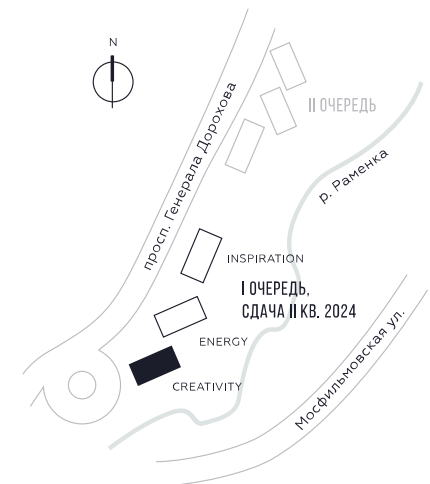

КВАРТИРА №247
КОРПУС CREATIVITY

ВИДЫ
ПР-Т ГЕНЕРАЛА ДОРОХОВА
ДОЛИНА РЕКИ РАМЕНКИ

1 СПАЛЬНЯ

ЭТАЖ

19

ПЛОЩАДЬ

53.8 КВ. М

СТОИМОСТЬ

20 026 458 РУБ.

ЖДЕМ ВАС В ОФИСЕ ПРОДАЖ ПО АДРЕСУ: МОСКВА, ЗАО, РАМЕНКИ, ПРОСПЕКТ ГЕНЕРАЛА ДОРОХОВА.
КОЛЛ-ЦЕНТР РАБОТАЕТ ЕЖЕДНЕВНО С 9:00 ДО 21:00

+7 495 023 26 52

WILL TOWERS. Я БУДУ.

КВАРТИРА №247
КОРПУС CREATIVITY