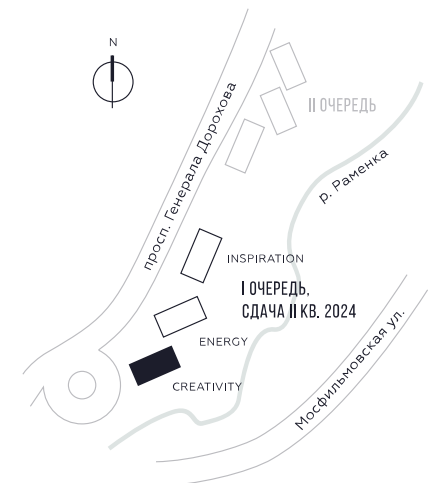

КВАРТИРА №247
КОРПУС CREATIVITY

ВИДЫ
ПР-Т ГЕНЕРАЛА ДОРОХОВА
ДОЛИНА РЕКИ РАМЕНКИ

1 СПАЛЬНЯ

ЭТАЖ

19

ПЛОЩАДЬ

53.8 КВ. М

СТОИМОСТЬ

1 СПАЛЬНЯ

ЭТАЖ

19

ПЛОЩАДЬ

53.8 КВ. М

СТОИМОСТЬ

20 026 458 РУБ.

ВИДЫ
ПР-Т ГЕНЕРАЛА ДОРОХОВА
ДОЛИНА РЕКИ РАМЕНКИ