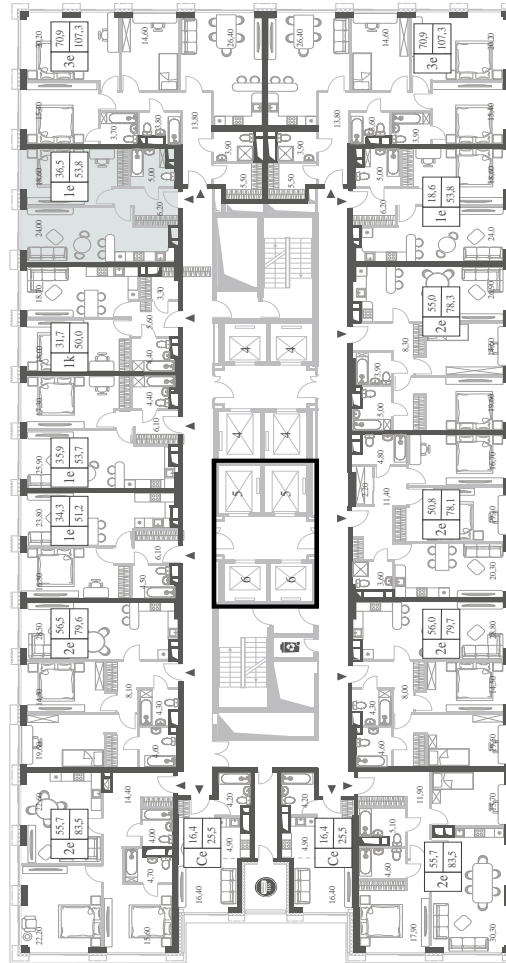

КВАРТИРА №247
КОРПУС CREATIVITY

ВИДЫ
ПР-Т ГЕНЕРАЛА ДОРОХОВА
ДОЛИНА РЕКИ РАМЕНКИ

1 СПАЛЬНЯ

ЭТАЖ

19

ПЛОЩАДЬ

53.8 КВ. М

СТОИМОСТЬ

1 СПАЛЬНЯ

ЭТАЖ

19

ПЛОЩАДЬ

53.8 КВ. М

СТОИМОСТЬ

20 026 458 РУБ.

ВИДЫ
ПР-Т ГЕНЕРАЛА ДОРОХОВА
ДОЛИНА РЕКИ РАМЕНКИ