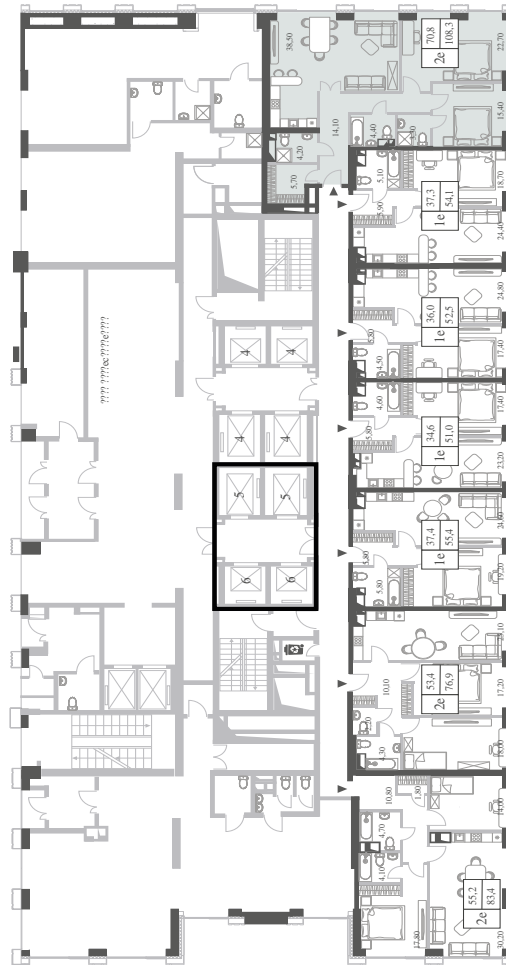

WILL TOWERS. Я БУДУ.

КВАРТИРА №25
КОРПУС CREATIVITY

3 СПАЛЬНИ

ЭТАЖ

4

ПЛОЩАДЬ

108.3 КВ. М

СТОИМОСТЬ

34 766 249 РУБ.

ВИДЫ
ПР-Т ГЕНЕРАЛА ДОРОХОВА
ДОЛИНА РЕКИ РАМЕНКИ