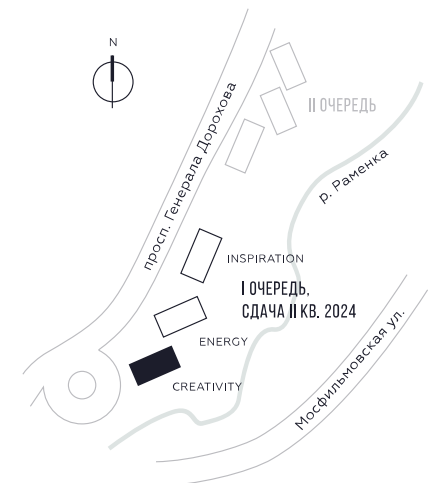

WILL TOWERS. Я БУДУ.

КВАРТИРА №25  
КОРПУС CREATIVITY

3 СПАЛЬНИ

ЭТАЖ

4

ПЛОЩАДЬ

108.3 КВ. М

СТОИМОСТЬ

34 766 249 РУБ.

ВИДЫ  
ПР-Т ГЕНЕРАЛА ДОРОХОВА  
ДОЛИНА РЕКИ РАМЕНКИ

ЖДЕМ ВАС В ОФИСЕ ПРОДАЖ ПО АДРЕСУ: МОСКВА, ЗАО, РАМЕНКИ, ПРОСПЕКТ ГЕНЕРАЛА ДОРОХОВА.  
КОЛЛ-ЦЕНТР РАБОТАЕТ ЕЖЕДНЕВНО С 9:00 ДО 21:00

+7 495 023 26 52