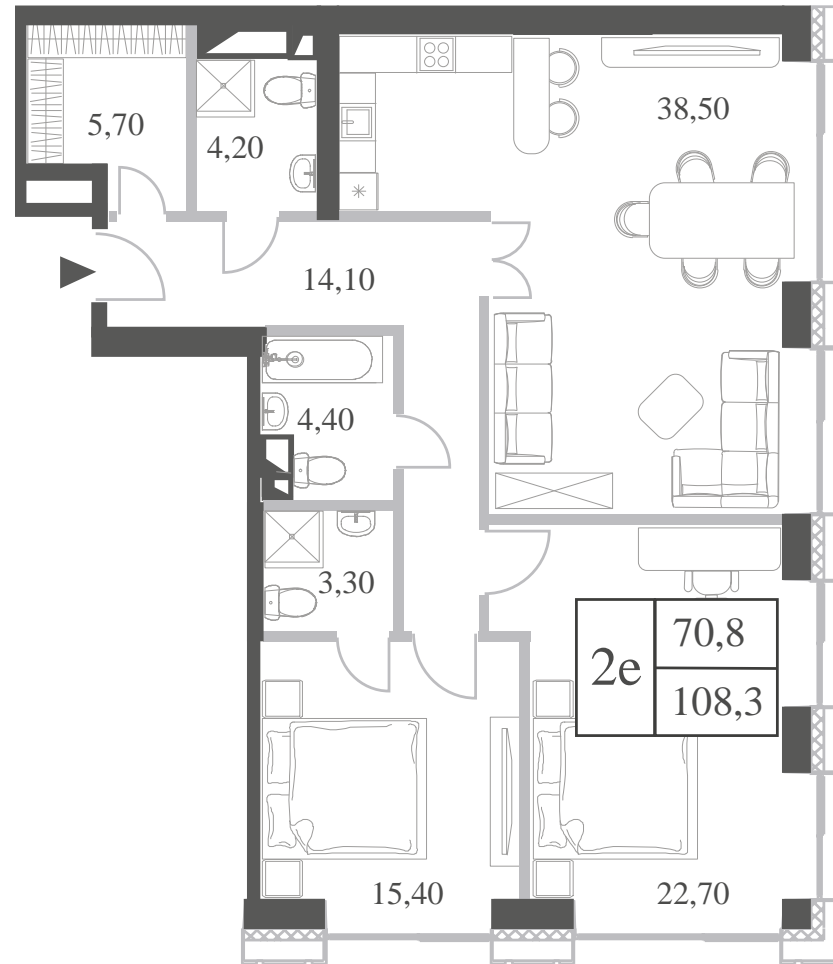

WILL TOWERS. Я БУДУ.

КВАРТИРА №25
КОРПУС CREATIVITY

3 СПАЛЬНИ

ЭТАЖ

4

ПЛОЩАДЬ

108.3 КВ. М

СТОИМОСТЬ

34 766 249 РУБ.

ВИДЫ
ПР-Т ГЕНЕРАЛА ДОРОХОВА
ДОЛИНА РЕКИ РАМЕНКИ