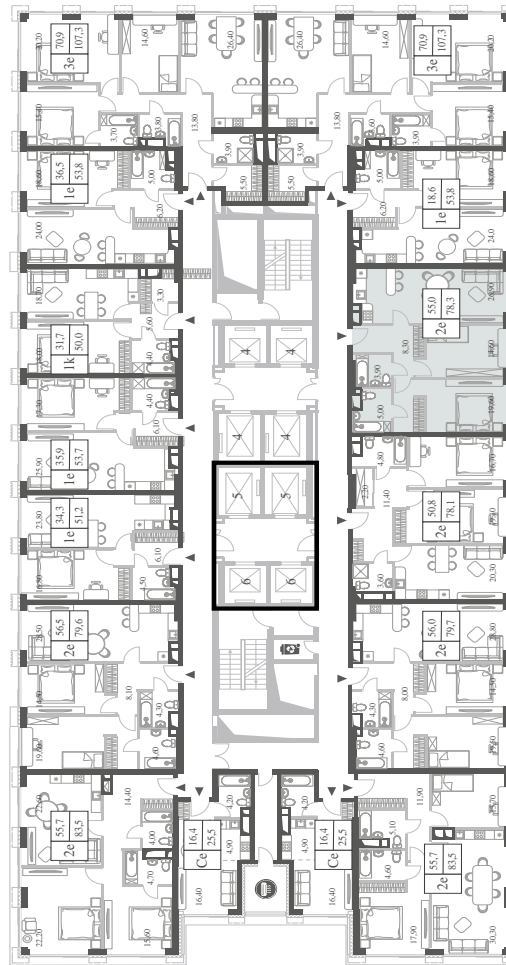

КВАРТИРА №266
КОРПУС CREATIVITY

ВИДЫ
ПР-Т ГЕНЕРАЛА ДОРОХОВА
ДОЛИНА РЕКИ РАМЕНКИ

2 СПАЛЬНИ

ЭТАЖ

21

ПЛОЩАДЬ

78.3 КВ. М

СТОИМОСТЬ

2 СПАЛЬНИ

ЭТАЖ

21

ПЛОЩАДЬ

78.3 КВ. М

СТОИМОСТЬ

31 642 987 РУБ.

ВИДЫ
ПР-Т ГЕНЕРАЛА ДОРОХОВА
ДОЛИНА РЕКИ РАМЕНКИ