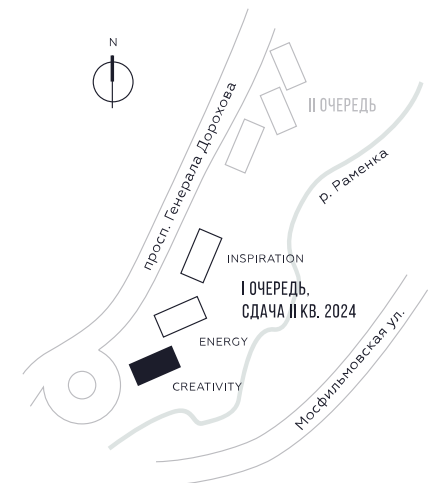

КВАРТИРА №266
КОРПУС CREATIVITY

ВИДЫ
ПР-Т ГЕНЕРАЛА ДОРОХОВА
ДОЛИНА РЕКИ РАМЕНКИ

2 СПАЛЬНИ

ЭТАЖ

21

ПЛОЩАДЬ

78.3 КВ. М

СТОИМОСТЬ

2 СПАЛЬНИ

ЭТАЖ

21

ПЛОЩАДЬ

78.3 КВ. М

СТОИМОСТЬ

31 642 987 РУБ.

ВИДЫ
ПР-Т ГЕНЕРАЛА ДОРОХОВА
ДОЛИНА РЕКИ РАМЕНКИ