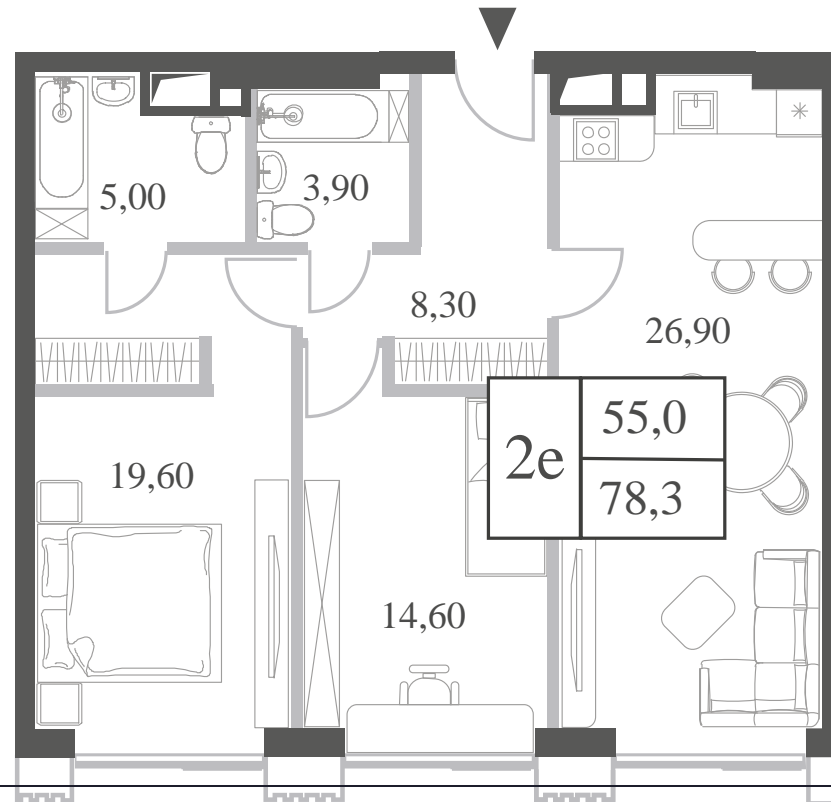

КВАРТИРА №266
КОРПУС CREATIVITY

ВИДЫ
ПР-Т ГЕНЕРАЛА ДОРОХОВА
ДОЛИНА РЕКИ РАМЕНКИ

2 СПАЛЬНИ

ЭТАЖ

21

ПЛОЩАДЬ

78.3 КВ. М

СТОИМОСТЬ

31 642 987 РУБ.

ЖДЕМ ВАС В ОФИСЕ ПРОДАЖ ПО АДРЕСУ: МОСКВА, ЗАО, РАМЕНКИ, ПРОСПЕКТ ГЕНЕРАЛА ДОРОХОВА.
КОЛЛ-ЦЕНТР РАБОТАЕТ ЕЖЕДНЕВНО С 9:00 ДО 21:00

+7 495 023 26 52