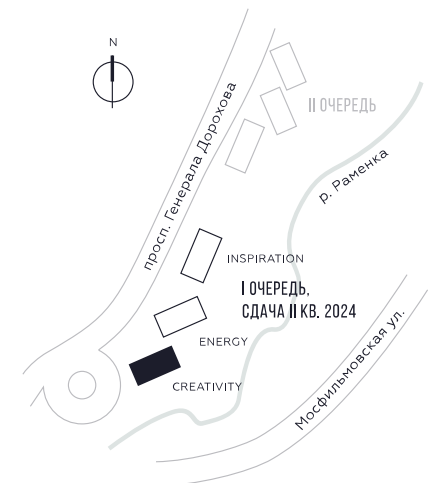

КВАРТИРА №266
КОРПУС CREATIVITY

ВИДЫ
ПР-Т ГЕНЕРАЛА ДОРОХОВА
ДОЛИНА РЕКИ РАМЕНКИ

2 СПАЛЬНИ

ЭТАЖ

21

ПЛОЩАДЬ

78.3 КВ. М

СТОИМОСТЬ

31 642 987 РУБ.

ЖДЕМ ВАС В ОФИСЕ ПРОДАЖ ПО АДРЕСУ: МОСКВА, ЗАО, РАМЕНКИ, ПРОСПЕКТ ГЕНЕРАЛА ДОРОХОВА.
КОЛЛ-ЦЕНТР РАБОТАЕТ ЕЖЕДНЕВНО С 9:00 ДО 21:00

+7 495 023 26 52

WILL TOWERS. Я БУДУ.

КВАРТИРА №266
КОРПУС CREATIVITY