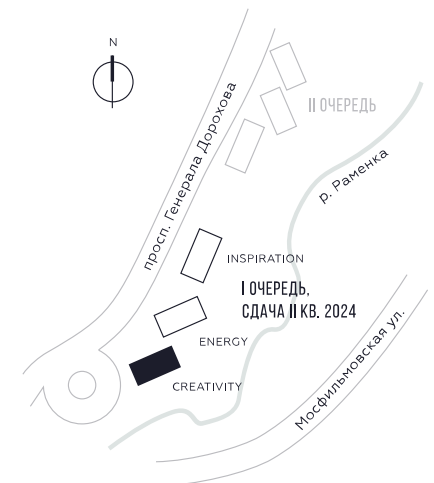

WILL TOWERS. Я БУДУ.

КВАРТИРА №267  
КОРПУС CREATIVITY

2 СПАЛЬНИ

ЭТАЖ

21

ПЛОЩАДЬ

78.1 КВ. М

СТОИМОСТЬ

30 108 018 РУБ.

ВИДЫ

ПР-Т ГЕНЕРАЛА ДОРОХОВА

ДОЛИНА РЕКИ РАМЕНКИ

ЖДЕМ ВАС В ОФИСЕ ПРОДАЖ ПО АДРЕСУ: МОСКВА, ЗАО, РАМЕНКИ, ПРОСПЕКТ ГЕНЕРАЛА ДОРОХОВА.  
КОЛЛ-ЦЕНТР РАБОТАЕТ ЕЖЕДНЕВНО С 9:00 ДО 21:00

+7 495 023 26 52