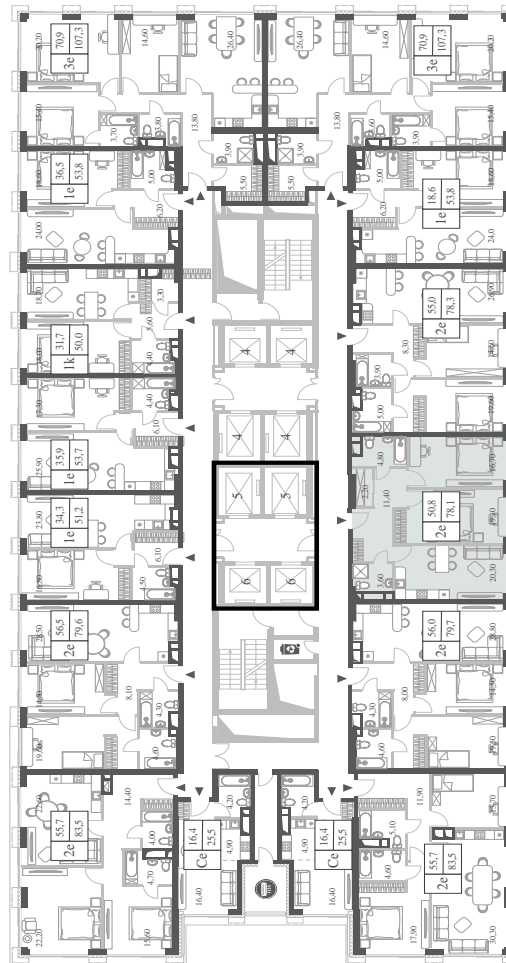

WILL TOWERS. Я БУДУ.

КВАРТИРА №267
КОРПУС CREATIVITY

2 СПАЛЬНИ

ЭТАЖ

21

ПЛОЩАДЬ

78.1 КВ. М

СТОИМОСТЬ

30 108 018 РУБ.

ВИДЫ
ПР-Т ГЕНЕРАЛА ДОРОХОВА
ДОЛИНА РЕКИ РАМЕНКИ