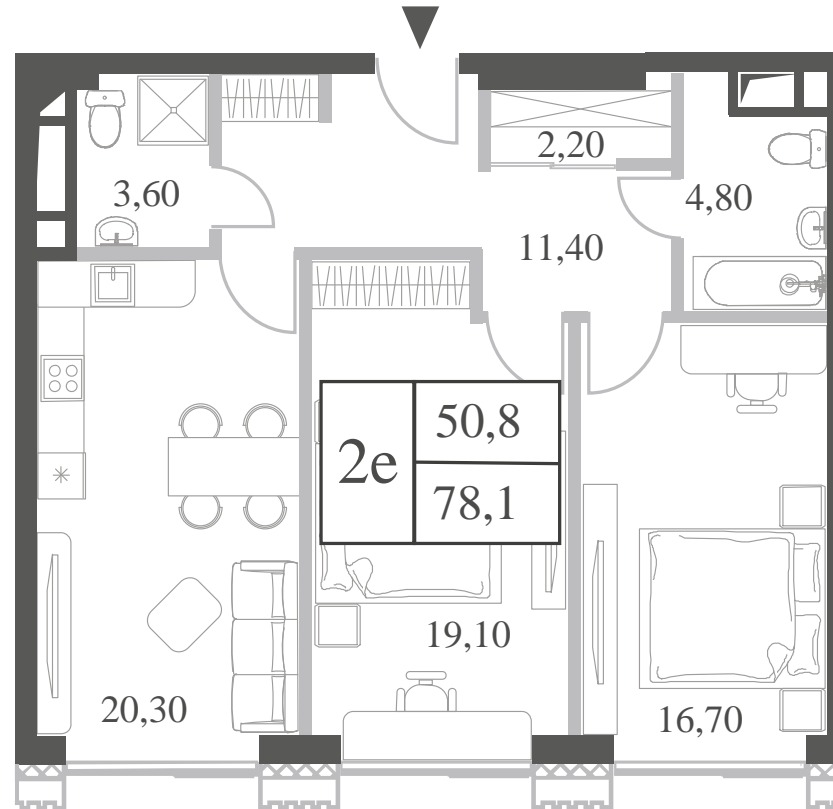

WILL TOWERS. Я БУДУ.

КВАРТИРА №267
КОРПУС CREATIVITY

2 СПАЛЬНИ

ЭТАЖ

21

ПЛОЩАДЬ

78.1 КВ. М

СТОИМОСТЬ

30 108 018 РУБ.

ВИДЫ

ПР-Т ГЕНЕРАЛА ДОРОХОВА

ДОЛИНА РЕКИ РАМЕНКИ