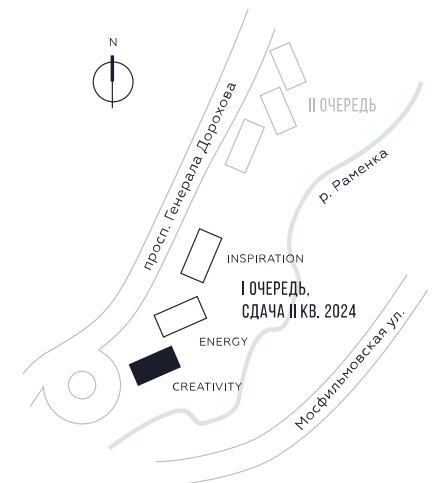

WILL TOWERS. Я БУДУ.

КВАРТИРА №267  
КОРПУС CREATIVITY

2 СПАЛЬНИ

ЭТАЖ

21

ПЛОЩАДЬ

78.1 КВ. М

СТОИМОСТЬ

30 108 018 РУБ.

ВИДЫ  
ПР-Т ГЕНЕРАЛА ДОРОХОВА  
ДОЛИНА РЕКИ РАМЕНКИ

ЖДЕМ ВАС В ОФИСЕ ПРОДАЖ ПО АДРЕСУ: МОСКВА, ЗАО, РАМЕНКИ, ПРОСПЕКТ ГЕНЕРАЛА ДОРОХОВА.  
КОЛЛ-ЦЕНТР РАБОТАЕТ ЕЖЕДНЕВНО С 9:00 ДО 21:00

+7 495 023 26 52