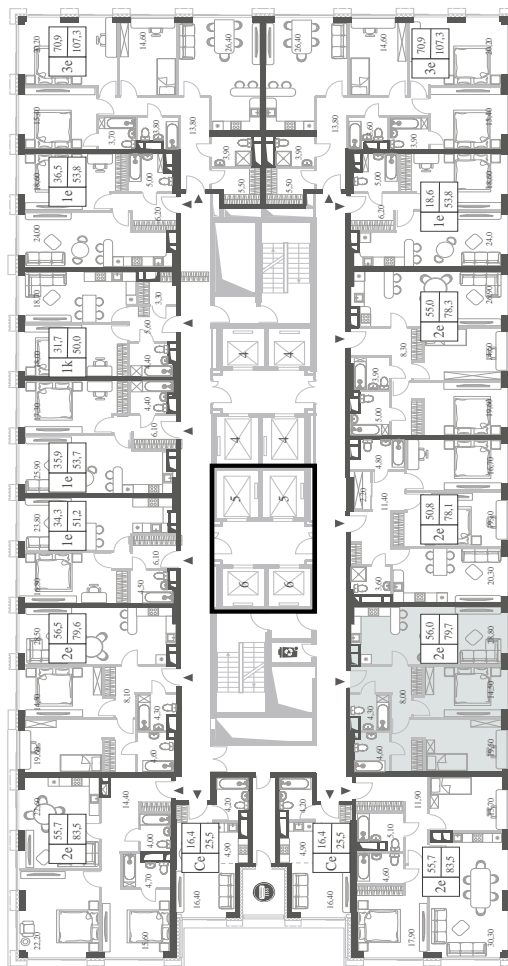

WILL TOWERS. Я БУДУ.

КВАРТИРА №268
КОРПУС CREATIVITY

2 СПАЛЬНИ

ЭТАЖ

21

ПЛОЩАДЬ

79.7 КВ. М

СТОИМОСТЬ

31 689 517 РУБ.

ВИДЫ
ПР-Т ГЕНЕРАЛА ДОРОХОВА
ДОЛИНА РЕКИ РАМЕНКИ