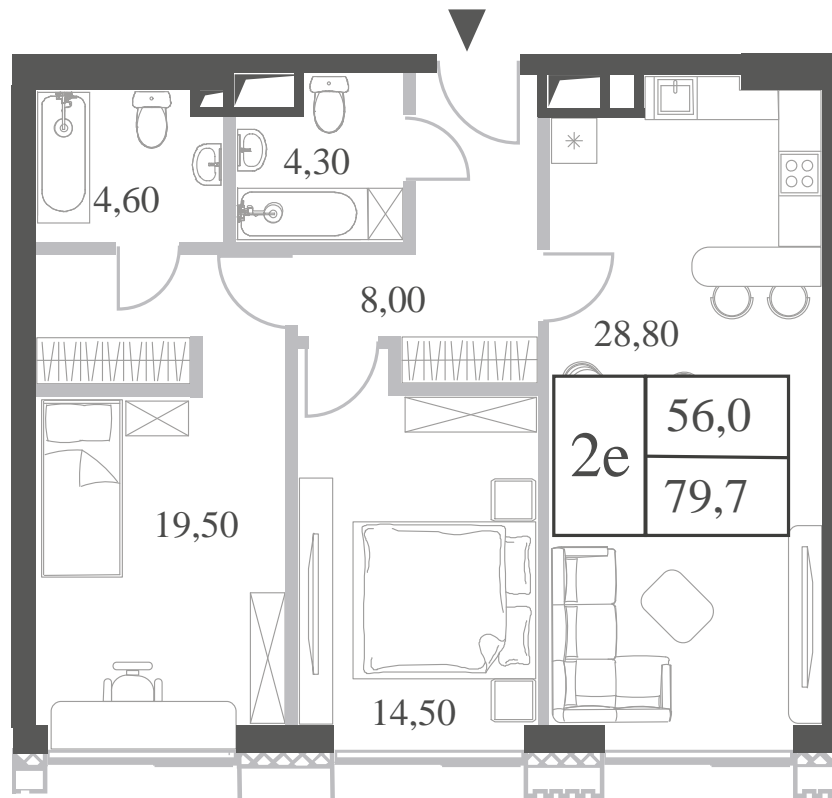

WILL TOWERS. Я БУДУ.

КВАРТИРА №268
КОРПУС CREATIVITY

2 СПАЛЬНИ

ЭТАЖ

21

ПЛОЩАДЬ

79.7 КВ. М

СТОИМОСТЬ

31 689 517 РУБ.

ВИДЫ
ПР-Т ГЕНЕРАЛА ДОРОХОВА
ДОЛИНА РЕКИ РАМЕНКИ