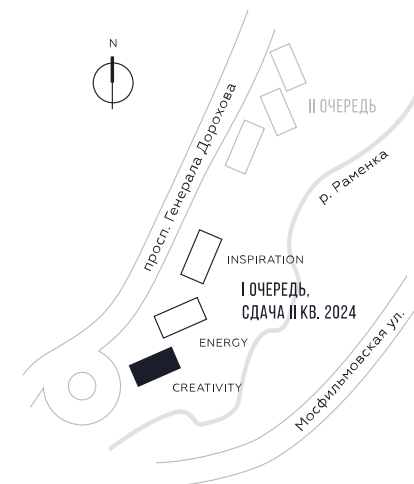

WILL TOWERS. Я БУДУ.

КВАРТИРА №268  
КОРПУС CREATIVITY

2 СПАЛЬНИ

ЭТАЖ

21

ПЛОЩАДЬ

79.7 КВ. М

СТОИМОСТЬ

31 689 517 РУБ.

ВИДЫ  
ПР-Т ГЕНЕРАЛА ДОРОХОВА  
ДОЛИНА РЕКИ РАМЕНКИ

ЖДЕМ ВАС В ОФИСЕ ПРОДАЖ ПО АДРЕСУ: МОСКВА, ЗАО, РАМЕНКИ, ПРОСПЕКТ ГЕНЕРАЛА ДОРОХОВА.  
КОЛЛ-ЦЕНТР РАБОТАЕТ ЕЖЕДНЕВНО С 9:00 ДО 21:00

+7 495 023 26 52