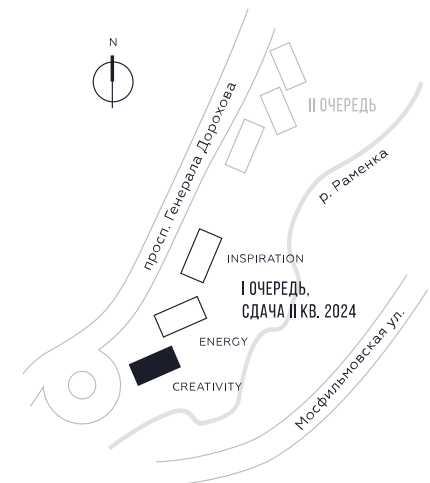

33 769 070

 РУБ.

ВИДЫ

ПР-Т ГЕНЕРАЛА ДОРОХОВА
ДОЛИНА РЕКИ РАМЕНКИ

WILL TOWERS. Я БУДУ.

КВАРТИРА №269
КОРПУС CREATIVITY

2 СПАЛЬНИ

ЭТАЖ

21

ПЛОЩАДЬ

83.5 КВ. М

СТОИМОСТЬ

33 769 070 РУБ.

ВИДЫ
ПР-Т ГЕНЕРАЛА ДОРОХОВА
ДОЛИНА РЕКИ РАМЕНКИ

ЖДЕМ ВАС В ОФИСЕ ПРОДАЖ ПО АДРЕСУ: МОСКВА, ЗАО, РАМЕНКИ, ПРОСПЕКТ ГЕНЕРАЛА ДОРОХОВА.
КОЛЛ-ЦЕНТР РАБОТАЕТ ЕЖЕДНЕВНО С 9:00 ДО 21:00