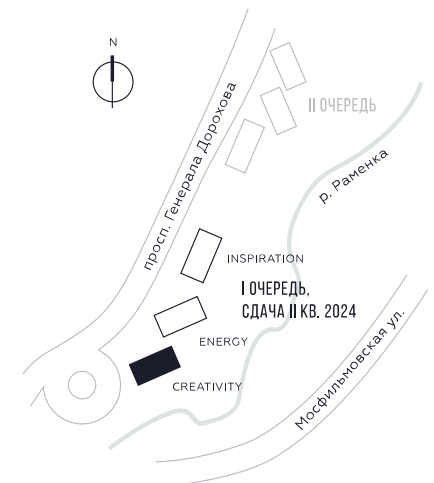

КВАРТИРА №269
КОРПУС CREATIVITY

2 СПАЛЬНИ

ЭТАЖ

21

ПЛОЩАДЬ

83.5

 КВ. М

СТОИМОСТЬ

33 769 070

 РУБ.

ВИДЫ

ПР-Т ГЕНЕРАЛА ДОРОХОВА
ДОЛИНА РЕКИ РАМЕНКИ

WILL TOWERS. Я БУДУ.

КВАРТИРА №269
КОРПУС CREATIVITY

2 СПАЛЬНИ

ЭТАЖ

21

ПЛОЩАДЬ

83.5 КВ. М

СТОИМОСТЬ

33 769 070 РУБ.

ВИДЫ
ПР-Т ГЕНЕРАЛА ДОРОХОВА
ДОЛИНА РЕКИ РАМЕНКИ

ЖДЕМ ВАС В ОФИСЕ ПРОДАЖ ПО АДРЕСУ: МОСКВА, ЗАО, РАМЕНКИ, ПРОСПЕКТ ГЕНЕРАЛА ДОРОХОВА.
КОЛЛ-ЦЕНТР РАБОТАЕТ ЕЖЕДНЕВНО С 9:00 ДО 21:00