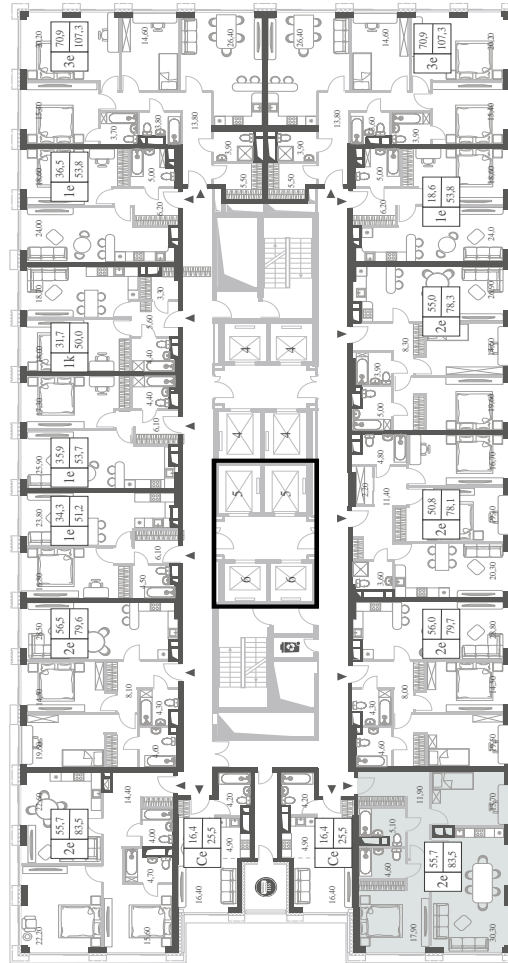

КВАРТИРА №269
КОРПУС CREATIVITY

2 СПАЛЬНИ

ЭТАЖ

21

ПЛОЩАДЬ

83.5

 КВ. М

СТОИМОСТЬ

33 769 070

 РУБ.

ВИДЫ

ПР-Т ГЕНЕРАЛА ДОРОХОВА
ДОЛИНА РЕКИ РАМЕНКИ

WILL TOWERS. Я БУДУ.

КВАРТИРА №269
КОРПУС CREATIVITY

2 СПАЛЬНИ

ЭТАЖ

21

ПЛОЩАДЬ

83.5 КВ. М

СТОИМОСТЬ

33 769 070 РУБ.

ВИДЫ
ПР-Т ГЕНЕРАЛА ДОРОХОВА
ДОЛИНА РЕКИ РАМЕНКИ

ЖДЕМ ВАС В ОФИСЕ ПРОДАЖ ПО АДРЕСУ: МОСКВА, ЗАО, РАМЕНКИ, ПРОСПЕКТ ГЕНЕРАЛА ДОРОХОВА.
КОЛЛ-ЦЕНТР РАБОТАЕТ ЕЖЕДНЕВНО С 9:00 ДО 21:00