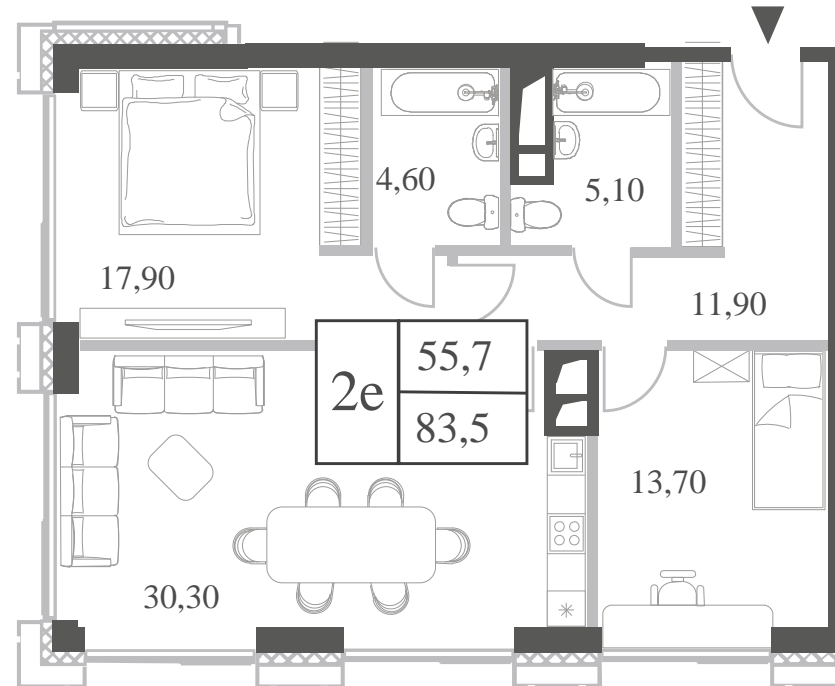

КВАРТИРА №269
КОРПУС CREATIVITY

2 СПАЛЬНИ

ЭТАЖ

21

ПЛОЩАДЬ

83.5

 КВ. М

СТОИМОСТЬ

33 769 070

 РУБ.

ВИДЫ

ПР-Т ГЕНЕРАЛА ДОРОХОВА
ДОЛИНА РЕКИ РАМЕНКИ

WILL TOWERS. Я БУДУ.

КВАРТИРА №269
КОРПУС CREATIVITY

2 СПАЛЬНИ

ЭТАЖ