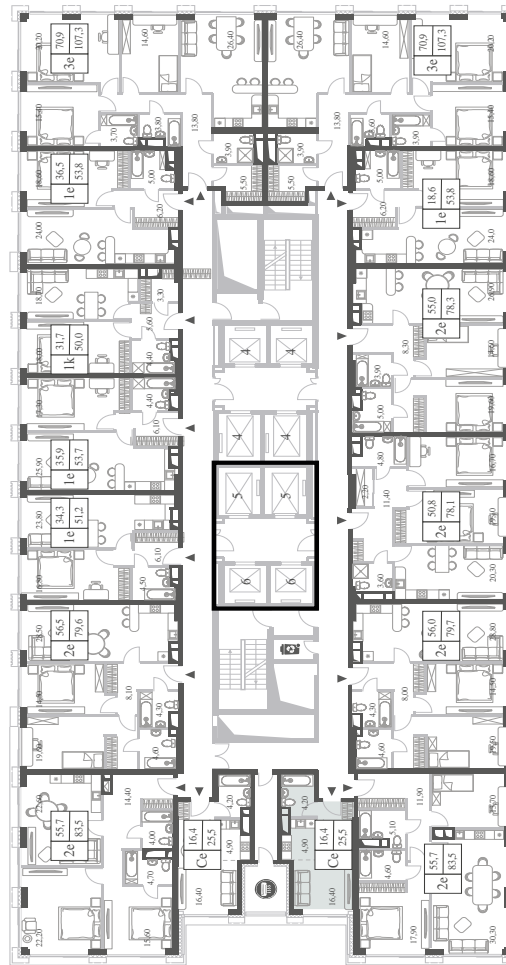

WILL TOWERS. Я БУДУ.

КВАРТИРА №270  
КОРПУС CREATIVITY

ВИДЫ  
ПР-Т ГЕНЕРАЛА ДОРОХОВА  
ДОЛИНА РЕКИ РАМЕНКИ

СТУДИЯ

ЭТАЖ

21

ПЛОЩАДЬ

25.5 КВ. М

СТУДИЯ

ЭТАЖ

21

ПЛОЩАДЬ

25.5 кв. м

СТОИМОСТЬ

13 951 228 руб.

ВИДЫ  
ПР-Т ГЕНЕРАЛА ДОРОХОВА  
ДОЛИНА РЕКИ РАМЕНКИ