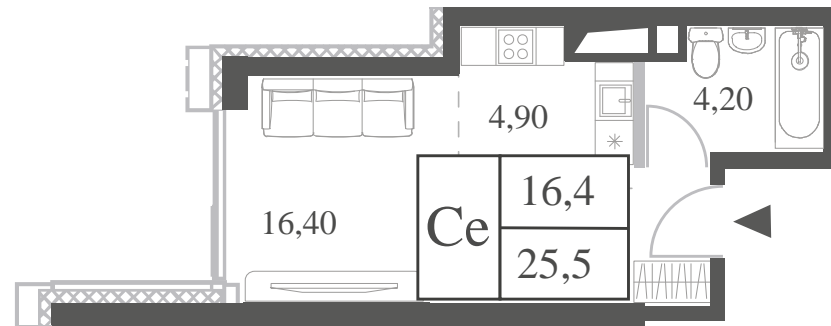

WILL TOWERS. Я БУДУ.

КВАРТИРА №270
КОРПУС CREATIVITY

ВИДЫ
ПР-Т ГЕНЕРАЛА ДОРОХОВА
ДОЛИНА РЕКИ РАМЕНКИ

СТУДИЯ

ЭТАЖ

21

ПЛОЩАДЬ

25.5 КВ. М

СТОИМОСТЬ

13 951 228 РУБ.

ЖДЕМ ВАС В ОФИСЕ ПРОДАЖ ПО АДРЕСУ: МОСКВА, ЗАО, РАМЕНКИ, ПРОСПЕКТ ГЕНЕРАЛА ДОРОХОВА.
КОЛЛ-ЦЕНТР РАБОТАЕТ ЕЖЕДНЕВНО С 9:00 ДО 21:00

+7 495 023 26 52