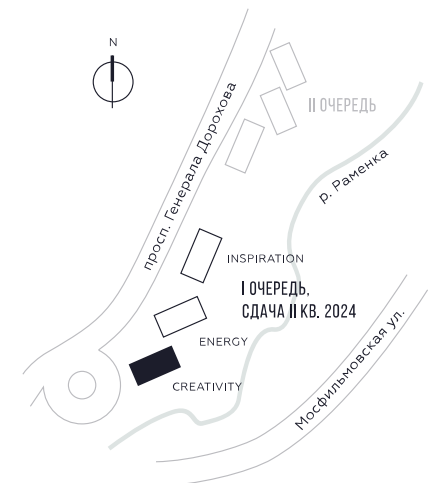

WILL TOWERS. Я БУДУ.

КВАРТИРА №270  
КОРПУС CREATIVITY

ВИДЫ  
ПР-Т ГЕНЕРАЛА ДОРОХОВА  
ДОЛИНА РЕКИ РАМЕНКИ

СТУДИЯ

ЭТАЖ

21

ПЛОЩАДЬ

25.5 КВ. М

СТУДИЯ

ЭТАЖ

21

ПЛОЩАДЬ

25.5 кв. м

СТОИМОСТЬ

13 951 228 руб.

ВИДЫ  
ПР-Т ГЕНЕРАЛА ДОРОХОВА  
ДОЛИНА РЕКИ РАМЕНКИ