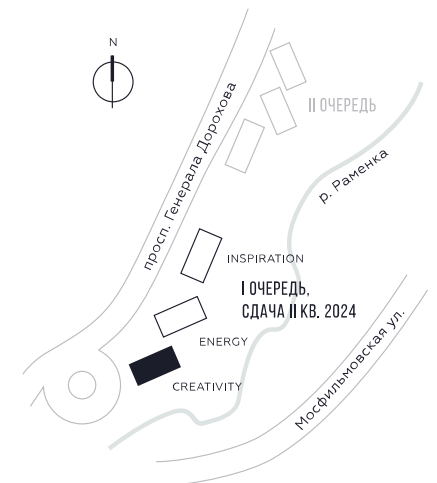

WILL TOWERS. Я БУДУ.

КВАРТИРА №270  
КОРПУС CREATIVITY

ВИДЫ  
ПР-Т ГЕНЕРАЛА ДОРОХОВА  
ДОЛИНА РЕКИ РАМЕНКИ

СТУДИЯ

ЭТАЖ

21

ПЛОЩАДЬ

25.5 КВ. М

СТОИМОСТЬ

13 951 228 РУБ.

ЖДЕМ ВАС В ОФИСЕ ПРОДАЖ ПО АДРЕСУ: МОСКВА, ЗАО, РАМЕНКИ, ПРОСПЕКТ ГЕНЕРАЛА ДОРОХОВА.  
КОЛЛ-ЦЕНТР РАБОТАЕТ ЕЖЕДНЕВНО С 9:00 ДО 21:00

+7 495 023 26 52

WILL TOWERS. Я БУДУ.

КВАРТИРА №270  
КОРПУС CREATIVITY

СТУДИЯ

ЭТАЖ

21

ПЛОЩАДЬ

25.5 кв. м

СТОИМОСТЬ

13 951 228 руб.

ВИДЫ  
ПР-Т ГЕНЕРАЛА ДОРОХОВА  
ДОЛИНА РЕКИ РАМЕНКИ