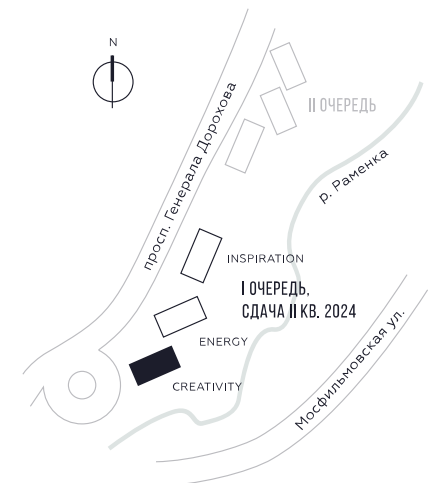

ЖДЕМ ВАС В ОФИСЕ ПРОДАЖ ПО АДРЕСУ: МОСКВА, ЗАО, РАМЕНКИ, ПРОСПЕКТ ГЕНЕРАЛА ДОРОХОВА.
КОЛЛ-ЦЕНТР РАБОТАЕТ ЕЖЕДНЕВНО С 9:00 ДО 21:00

+7 495 023 26 52