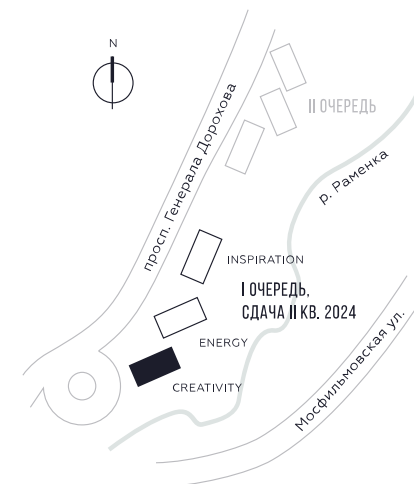

WILL TOWERS. Я БУДУ.

КВАРТИРА №271
КОРПУС CREATIVITY

ВИДЫ
ПР-Т ГЕНЕРАЛА ДОРОХОВА
ДОЛИНА РЕКИ РАМЕНКИ

СТУДИЯ

ЭТАЖ

21

ПЛОЩАДЬ

25.5 КВ. М

СТОИМОСТЬ

13 422 537 РУБ.

ЖДЕМ ВАС В ОФИСЕ ПРОДАЖ ПО АДРЕСУ: МОСКВА, ЗАО, РАМЕНКИ, ПРОСПЕКТ ГЕНЕРАЛА ДОРОХОВА.
КОЛЛ-ЦЕНТР РАБОТАЕТ ЕЖЕДНЕВНО С 9:00 ДО 21:00

+7 495 023 26 52

WILL TOWERS. Я БУДУ.

КВАРТИРА №271
КОРПУС CREATIVITY