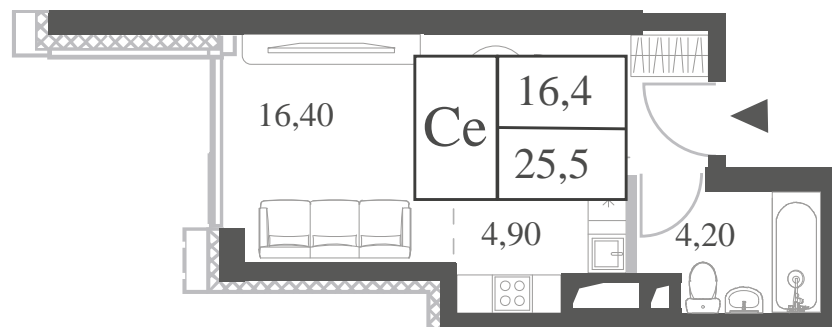

WILL TOWERS. Я БУДУ.

КВАРТИРА №271
КОРПУС CREATIVITY

ВИДЫ
ПР-Т ГЕНЕРАЛА ДОРОХОВА
ДОЛИНА РЕКИ РАМЕНКИ

СТУДИЯ

ЭТАЖ

21

ПЛОЩАДЬ

25.5 КВ. М

СТОИМОСТЬ

13 422 537 РУБ.

ЖДЕМ ВАС В ОФИСЕ ПРОДАЖ ПО АДРЕСУ: МОСКВА, ЗАО, РАМЕНКИ, ПРОСПЕКТ ГЕНЕРАЛА ДОРОХОВА.
КОЛЛ-ЦЕНТР РАБОТАЕТ ЕЖЕДНЕВНО С 9:00 ДО 21:00

+7 495 023 26 52