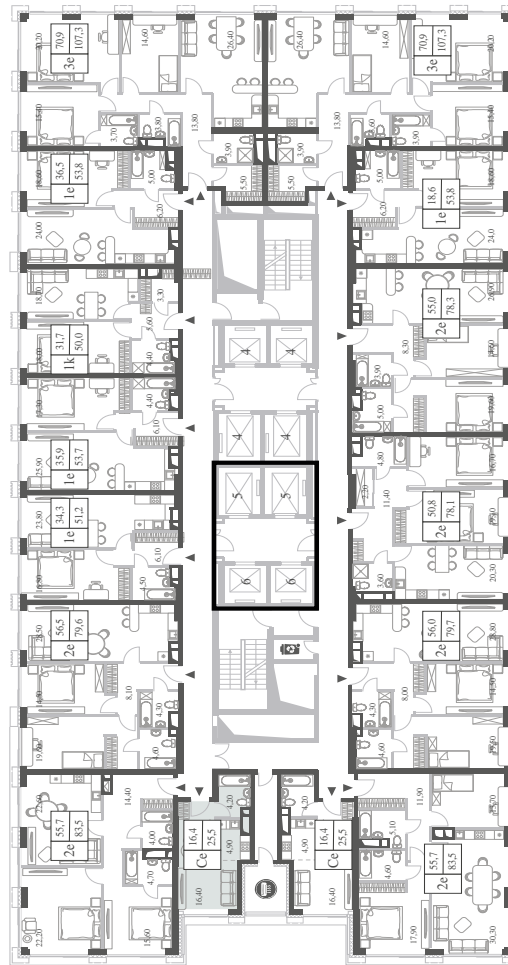

WILL TOWERS. Я БУДУ.

КВАРТИРА №271
КОРПУС CREATIVITY

ВИДЫ
ПР-Т ГЕНЕРАЛА ДОРОХОВА
ДОЛИНА РЕКИ РАМЕНКИ

СТУДИЯ

ЭТАЖ

21

ПЛОЩАДЬ

25.5 КВ. М

СТУДИЯ

ЭТАЖ

21

ПЛОЩАДЬ

25.5 КВ. М

СТОИМОСТЬ

13 422 537 РУБ.

ВИДЫ